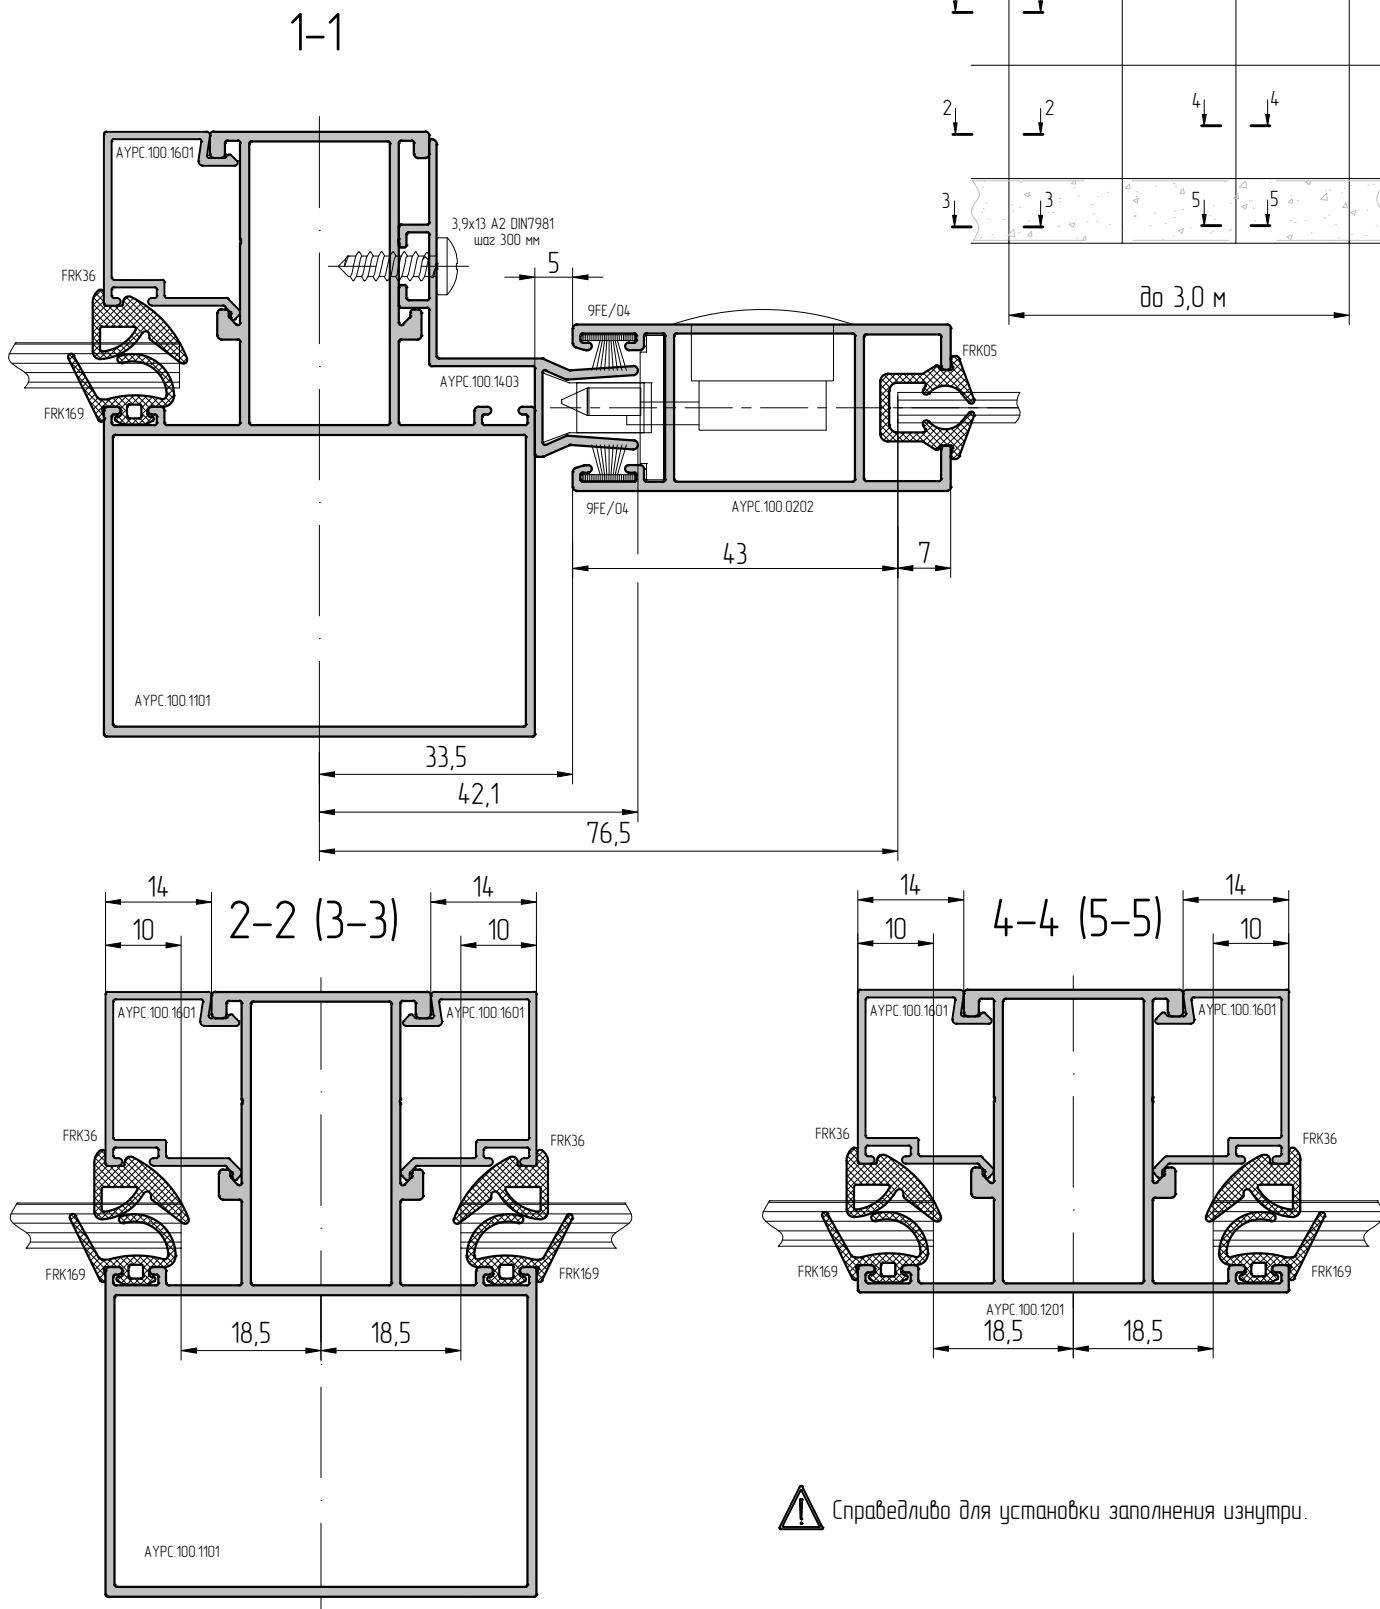

Масштаб 1:1

Витраж с раздельным заполнением в подоконной зоне и зоне плиты перекрытия

⚠ Справедливо для установки заполнения изнутри.