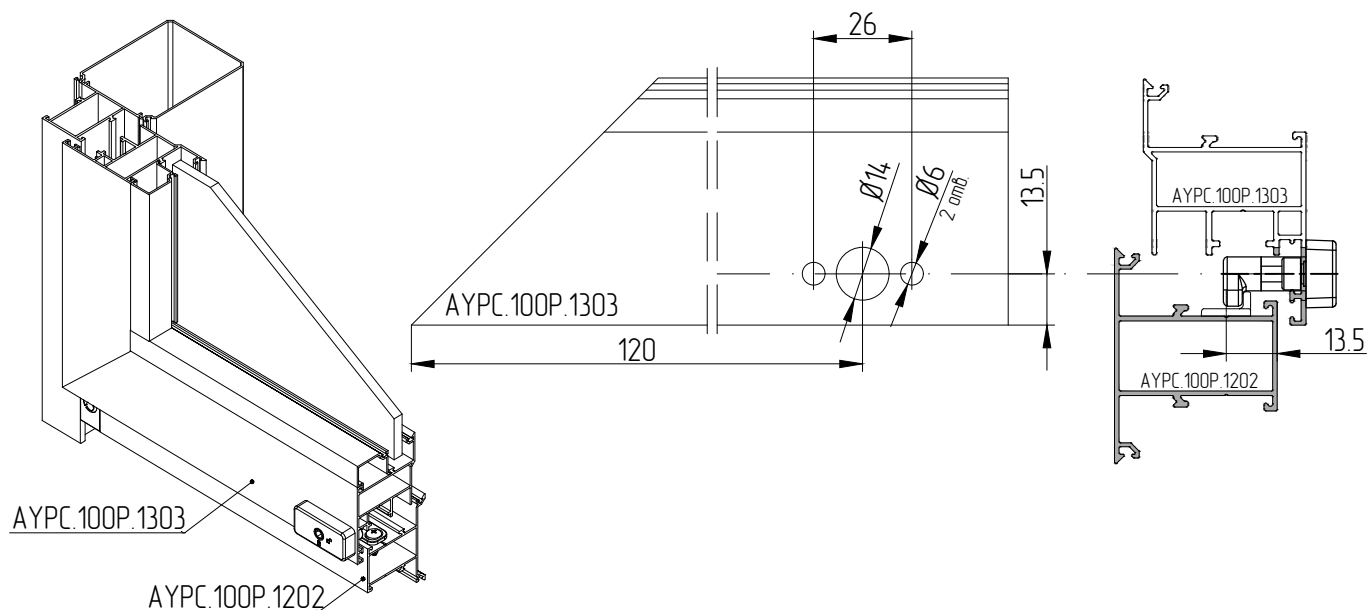

Установка детского замка ALT.3003

Винты 3.9x13-A2ISO14585 в комплект поставки замка детского ALT.3003 не входят

3.9x13-A2ISO14585