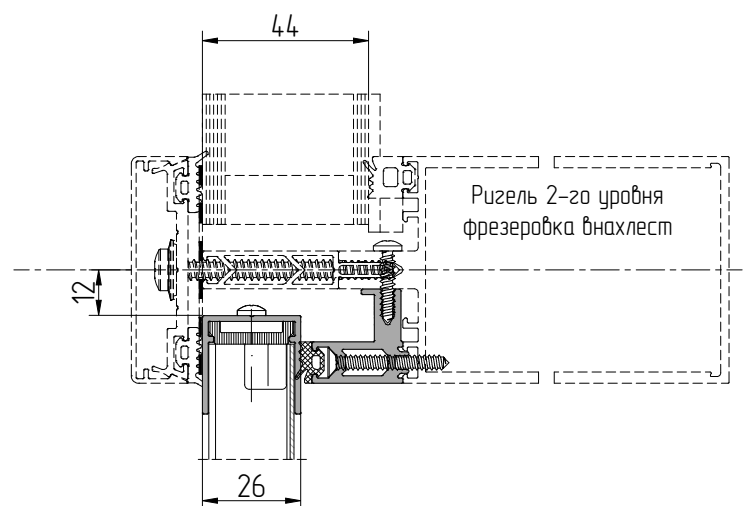

Установка вентиляционной решетки в фасадную систему ALT F60

Масштаб 1:2

Для установки оконных блоков в сопряжении типа ригель 2-го уровня фрезеровка внахлест использовать информацию для сопряжения типа стойка