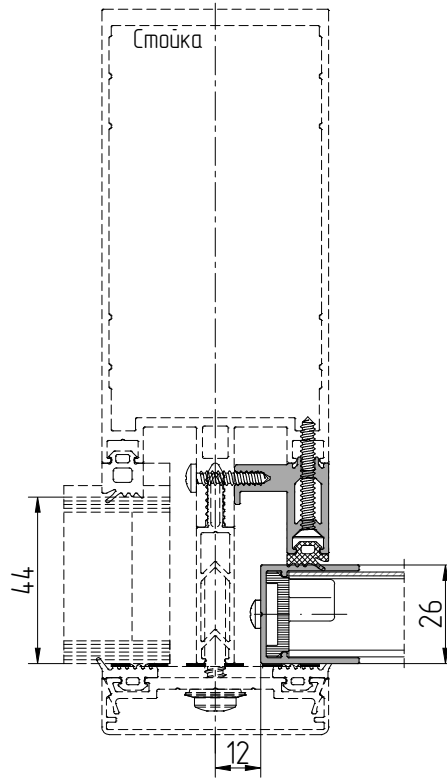

Установка вентиляционной решетки в фасадную систему ALT F60

Масштаб 1:2

Для установки оконных блоков в сопряжении типа ригель 2-го уровня фрезеровка внахлест использовать информацию для сопряжения типа стойка