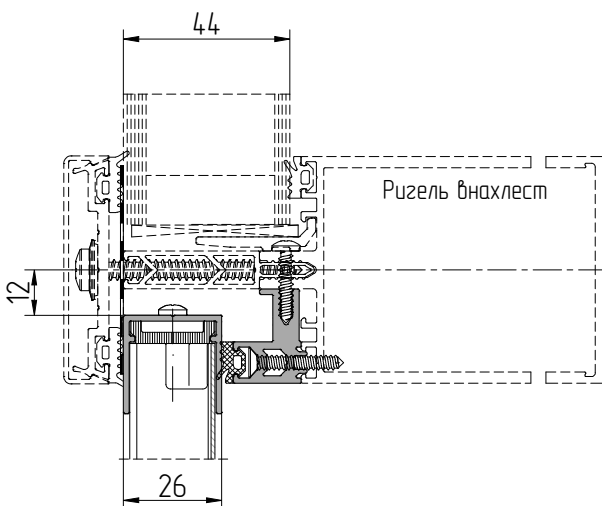

Установка вентиляционной решетки в фасадную систему ALT F60

Масштаб 1:2

Для установки оконных блоков в сопряжении типа ригель 2-го уровня фрезеровка внахлест использовать информацию для сопряжения типа стойка