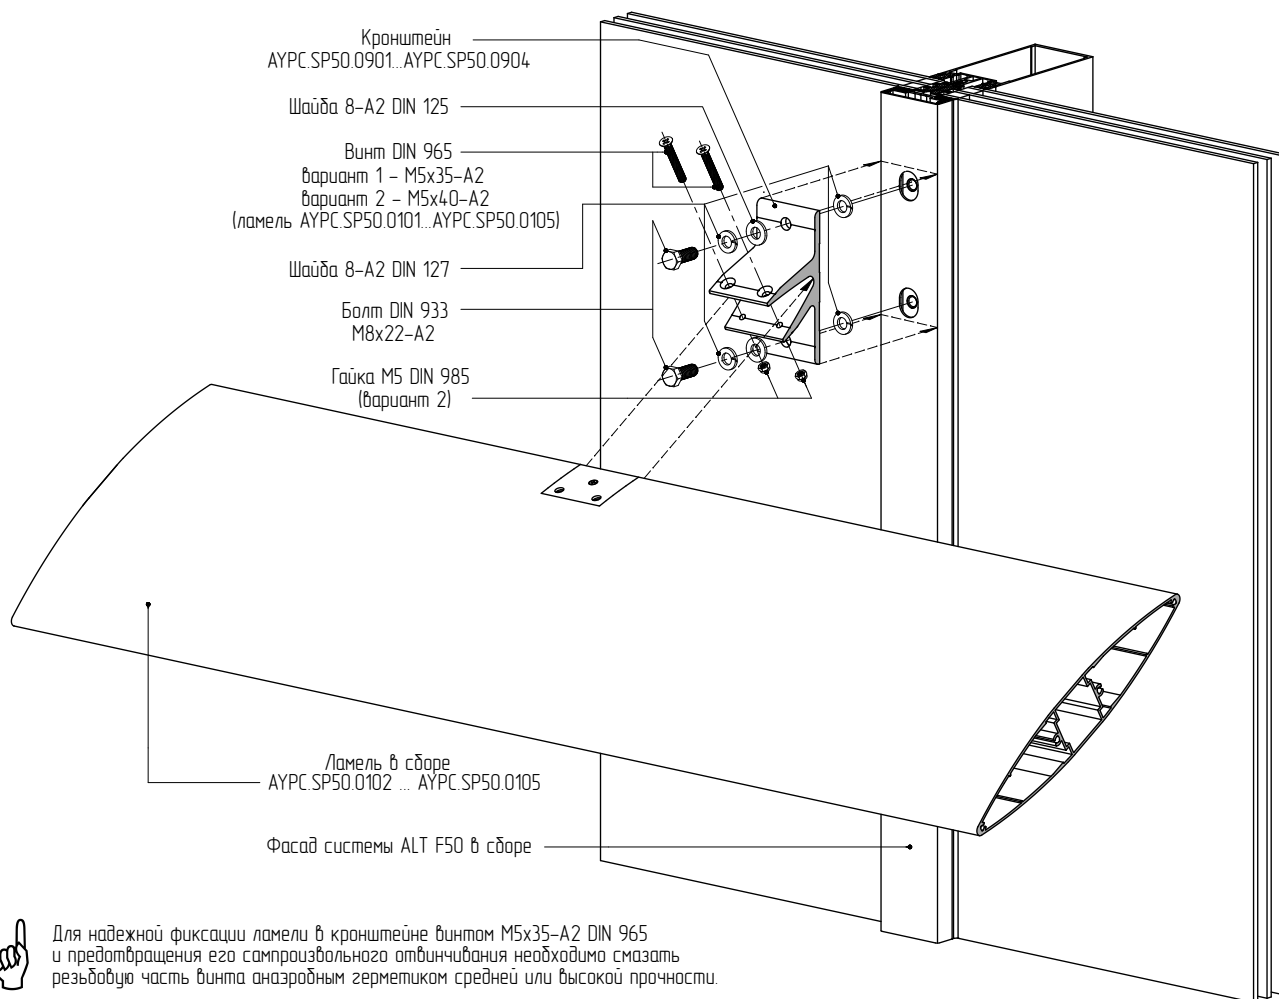

Монтаж ламели к фасаду системы ALT F50 с помощью универсального охватывающего кронштейна

Монтаж ламели к фасаду системы ALT F50 с помощью универсального охватывающего кронштейна