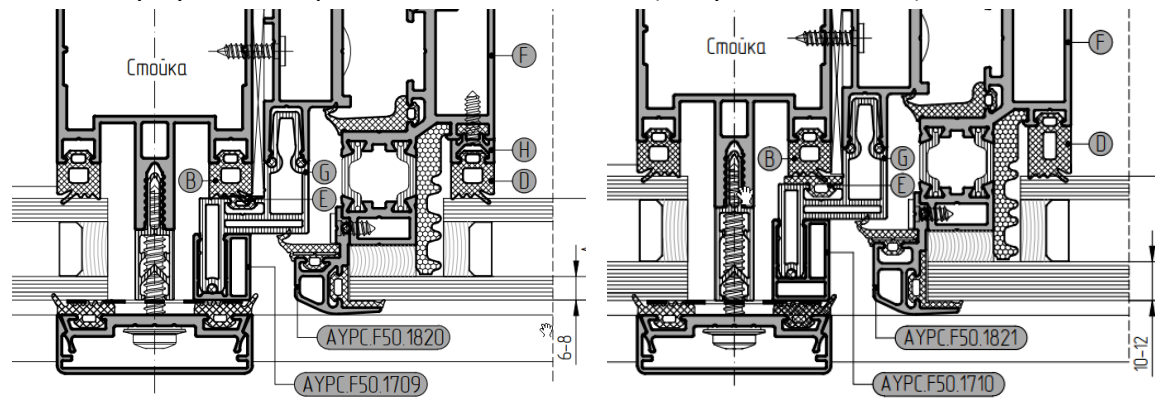

Стекло с уступом со страховочным элементом (с «зубом+штапик»):

Со штапиком снаружи:

2. В зависимости от устанавливаемой рамы, доступны следующие варианты построений:  
для рамы F50.1212:

для F50.1213:

для F50.1214: