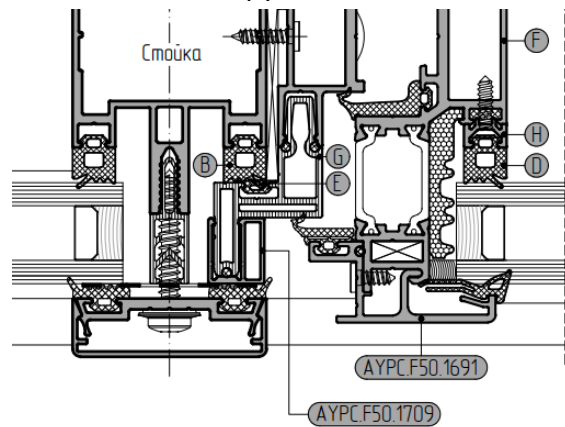

Стекло с уступом со страховочным элементом (с «зубом+штапик»):

Со штапиком снаружи:

2. В зависимости от устанавливаемой рамы, доступны следующие варианты построений:  
для рамы F50.1212:

для F50.1213:

для F50.1214: