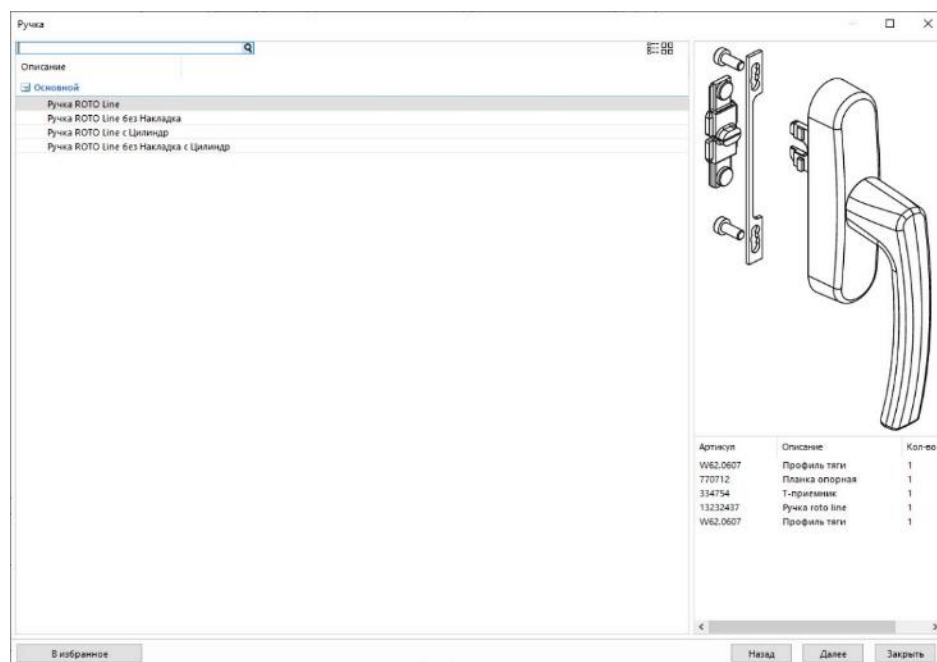

Hardware Input

Фурнитура: Поворотно-откидное окно откр.внутри Петля R (Вставка 4)

Размеры створки (наружн. край):	958 mm x 1483 mm
Размеры створки (по фальцу):	923 mm x 1448 mm
Вес створки:	40,2 kg
Handle height:	в центре
Dimension from Sash outer edge:	741,5
Dimension from sash rebate:	724,0

Окно

Оконная фурнитура	ROTO AL - Балконная дверь+TD, RAL9016
- Замок	Замок с Стандарт Цилиндр
- Microventilation 728958	с Microventilation
- Фрамужный ограничитель	с Фрамужный ограничитель

Доп. фурнитура

Нажмите на значок дискеты, чтобы сохранить свой выбор. Откроется новое окно программы. В поле «Имя конфигурации» введите имя, под которым вы ходите сохранить данный комплект. Нажмите на значок папки, чтобы выбрать свой комплект фурнитуры для позиции. Во время выбора фурнитуры справа будет эскизно отображена выбираемая фурнитура.

Если Вам отображение «списком» не совсем удобно, то отображение можно переключить с помощью значков отображения, которые отображены справа.