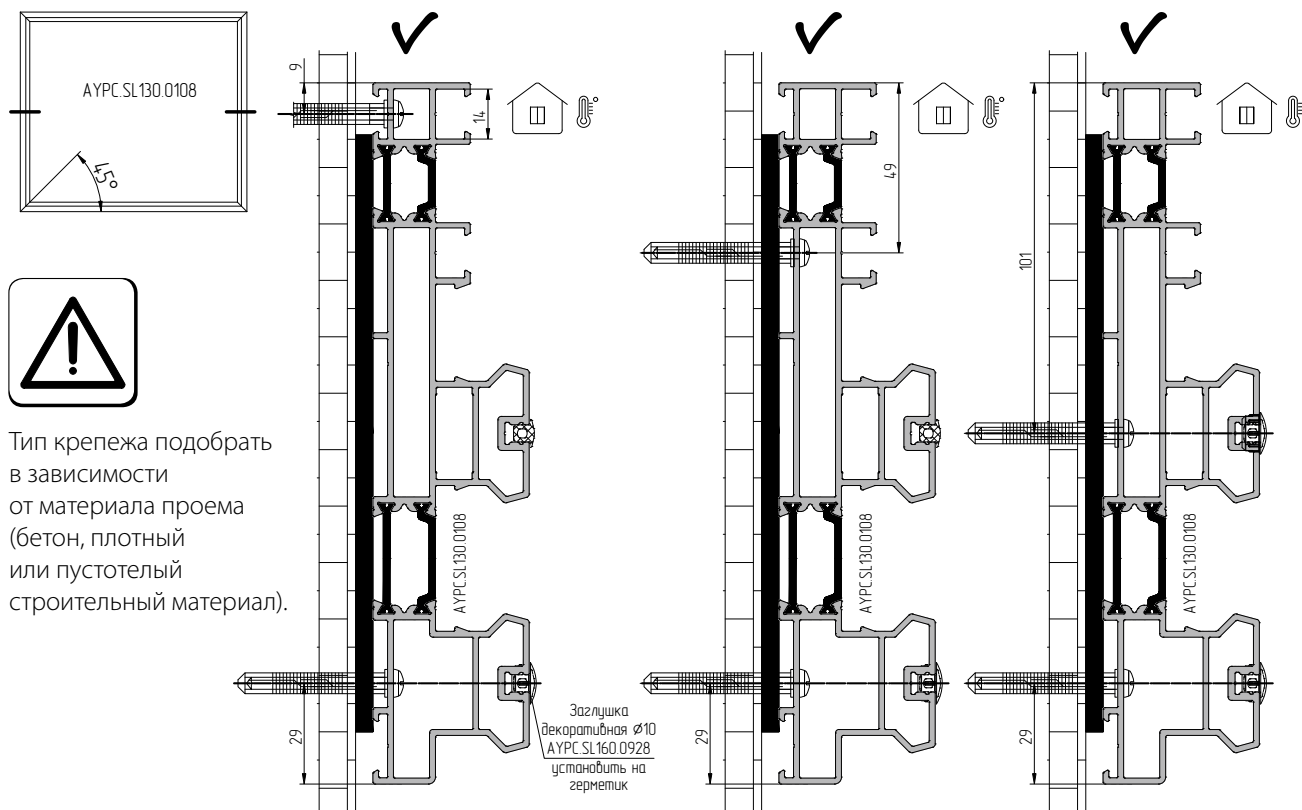

Монтаж системы ALT SL130

Варианты исполнения монтажа конструкции. Боковой узел

X Не рекомендуется крепление! Возможна поломка инструмента.

X Не рекомендуется крепление! Потребуется дополнительная обработка профиля крышки.

X Не допускается крепление в полиамид!