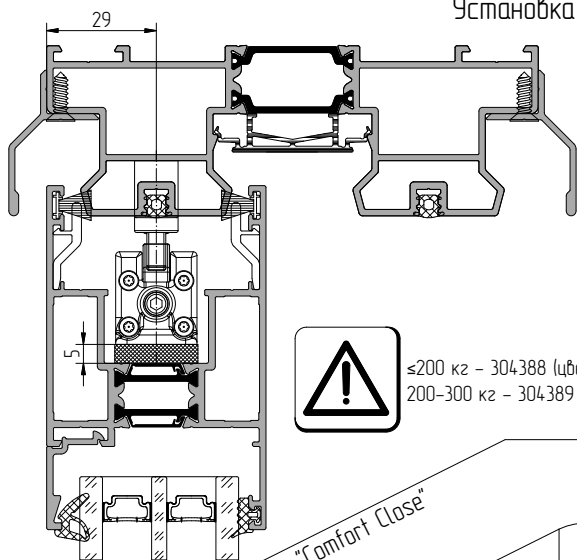

Установка комплекта "Comfort Close". S270

487173
Опция

≤200 кг – 304388 (цвет корпуса черный)
200-300 кг – 304389 (цвет корпуса серебристо-серый)

+/- 5 мм

Перед установкой взвести газовую пружину

*AYPC.SL130.0901
из к-та AYPC.SL130.0940HS-01
*AYPC.SL130.0802

AYPC.SL130.0201

*304388
*304389

После предварительной фиксации кронштейна на нижнюю пару винтов самонарезающих

*3,9x13-A2IS014585
из к-та 486334

*AYPC.SL130.1706

AYPC.SL130.0906

* - Демонтировать перед установкой створки в раму!