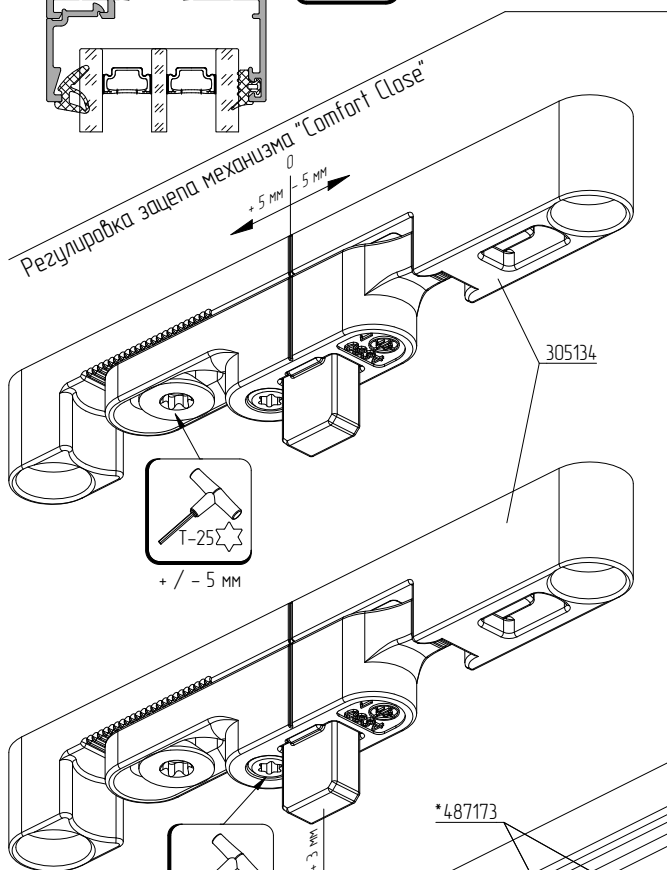

Установка комплекта "Comfort Close". S270

487173
Опция

≤200 кг – 304388 (цвет корпуса черный)
200-300 кг – 304389 (цвет корпуса серебристо-серый)

+/- 5 мм

Перед установкой взвести газовую пружину

*AYPC.SL130.0901
из к-та AYPC.SL130.0940HS-01
*AYPC.SL130.0802

AYPC.SL130.0201

*304388
*304389

После предварительной фиксации кронштейна на нижнюю пару винтов самонарезающих

*3,9x13-A2IS014585
из к-та 486334

*AYPC.SL130.1706

AYPC.SL130.0906

* - Демонтировать перед установкой створки в раму!