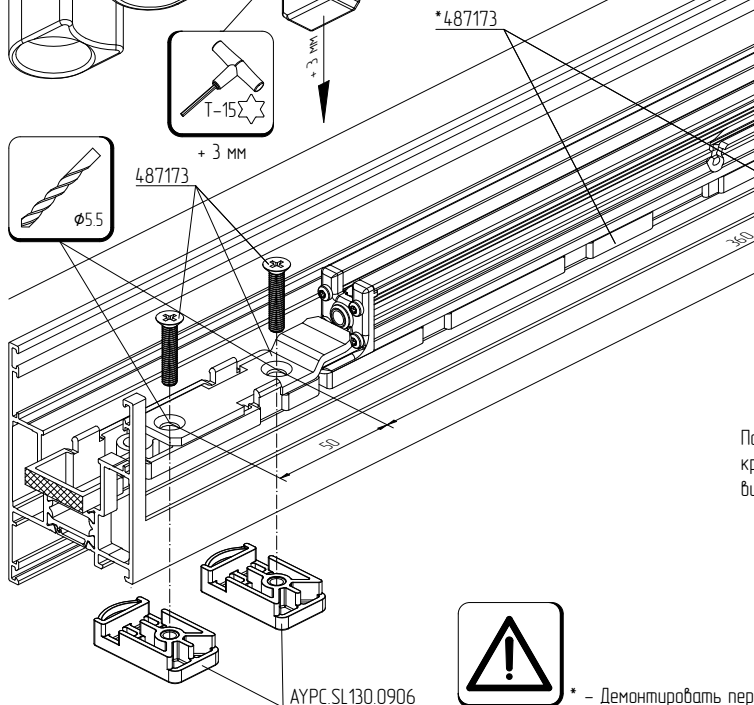

Установка комплекта "Comfort Close". S270

487173
Опция

≤200 кг – 304388 (цвет корпуса черный)
200-300 кг – 304389 (цвет корпуса серебристо-серый)

+/- 5 мм

Перед установкой взвести газовую пружину

*AYPC.SL130.0901
из к-та AYPC.SL130.0940HS-01
*AYPC.SL130.0802

AYPC.SL130.0201

*304388
*304389

После предварительной фиксации кронштейна на нижнюю пару винтов самонарезающих

*3,9x13-A2IS014585
из к-та 486334

*AYPC.SL130.1706

AYPC.SL130.0906

* - Демонтировать перед установкой створки в раму!