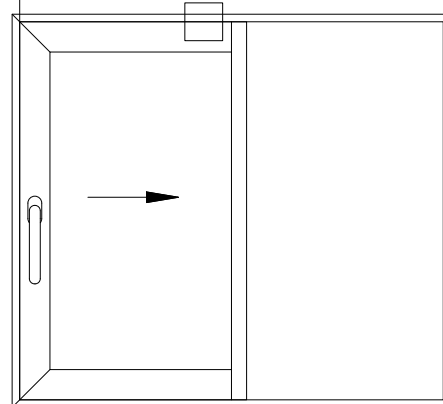

Установка комплекта "Comfort Close". S270

487173
Опция

≤200 кг – 304388 (цвет корпуса черный)
200-300 кг – 304389 (цвет корпуса серебристо-серый)

+/- 5 мм

Перед установкой взвести газовую пружину

*AYPC.SL130.0901
из к-та AYPC.SL130.0940HS-01
*AYPC.SL130.0802

AYPC.SL130.0201

*304388
*304389

После предварительной фиксации кронштейна на нижнюю пару винтов самонарезающих

*3,9x13-A2IS014585
из к-та 486334

*AYPC.SL130.1706

AYPC.SL130.0906

* - Демонтировать перед установкой створки в раму!