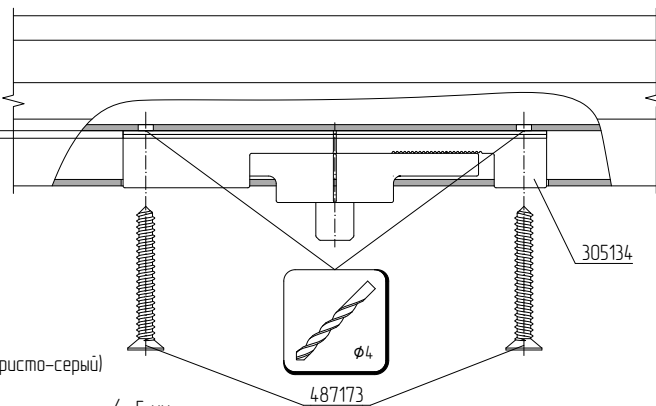

Установка комплекта "Comfort Close". S270

487173
Опция

≤200 кг – 304388 (цвет корпуса черный)
200-300 кг – 304389 (цвет корпуса серебристо-серый)

+/- 5 мм

Перед установкой взвести газовую пружину

*AYPC.SL130.0901
из к-та AYPC.SL130.0940HS-01
*AYPC.SL130.0802

AYPC.SL130.0201

*304388
*304389

После предварительной фиксации кронштейна на нижнюю пару винтов самонарезающих

*3,9x13-A2IS014585
из к-та 486334

*AYPC.SL130.1706

AYPC.SL130.0906

* - Демонтировать перед установкой створки в раму!