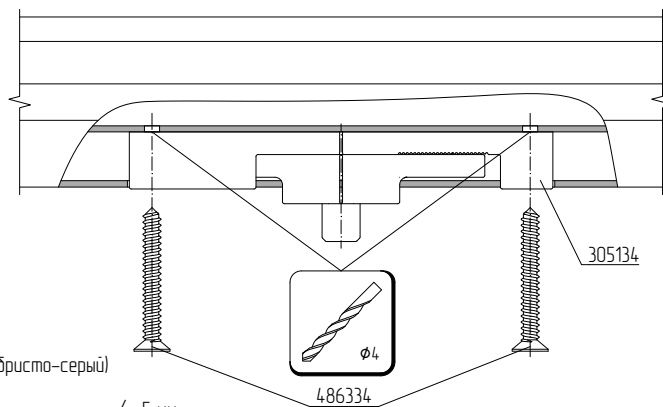

Установка комплекта "Comfort Close" на подъемно-раздвижные створки

≤200 кг - 304388 (цвет корпуса черный)
200-300 кг - 304389 (цвет корпуса серебристо-серый)

+/- 5 мм

Перед установкой взвести газозубую пружину

*304388
*304389

*AYPC.SL130.0901
из к-та AYPC.SL130.094.0HS-01
*AYPC.SL130.0802

AYPC.SL130.0201

AYPC.F50.0932

+ 3 мм

486334

AYPC.SL130.0202
AYPC.SL130.0203
AYPC.SL130.0204

После предварительной фиксации кронштейна на нижнюю пару винтов самонарезающих