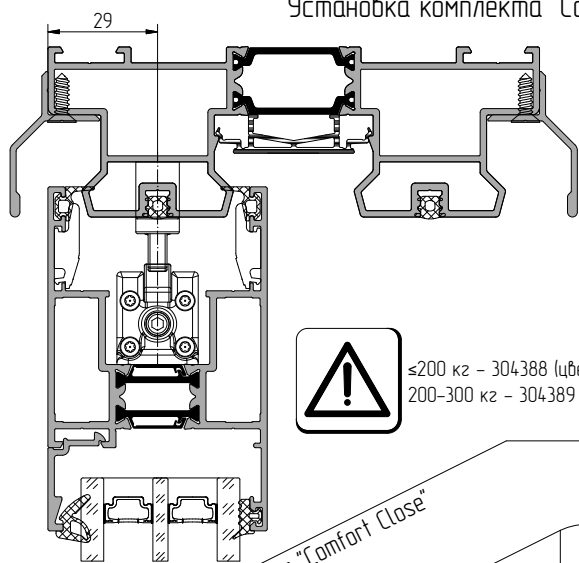

Установка комплекта "Comfort Close" на подъемно-раздвижные створки

≤200 кг - 304388 (цвет корпуса черный)
200-300 кг - 304389 (цвет корпуса серебристо-серый)

+/- 5 мм

Перед установкой взвести газозубую пружину

*304388
*304389

*AYPC.SL130.0901
из к-та AYPC.SL130.094.0HS-01
*AYPC.SL130.0802

AYPC.SL130.0201

AYPC.F50.0932

+ 3 мм

486334

AYPC.SL130.0202
AYPC.SL130.0203
AYPC.SL130.0204

После предварительной фиксации кронштейна на нижнюю пару винтов самонарезающих

*3,9x13-A2ISO14585
из к-та 486334

*AYPC.SL130.1706

* - Демонтировать перед установкой створки в раму!

AYPC.SL130.0906