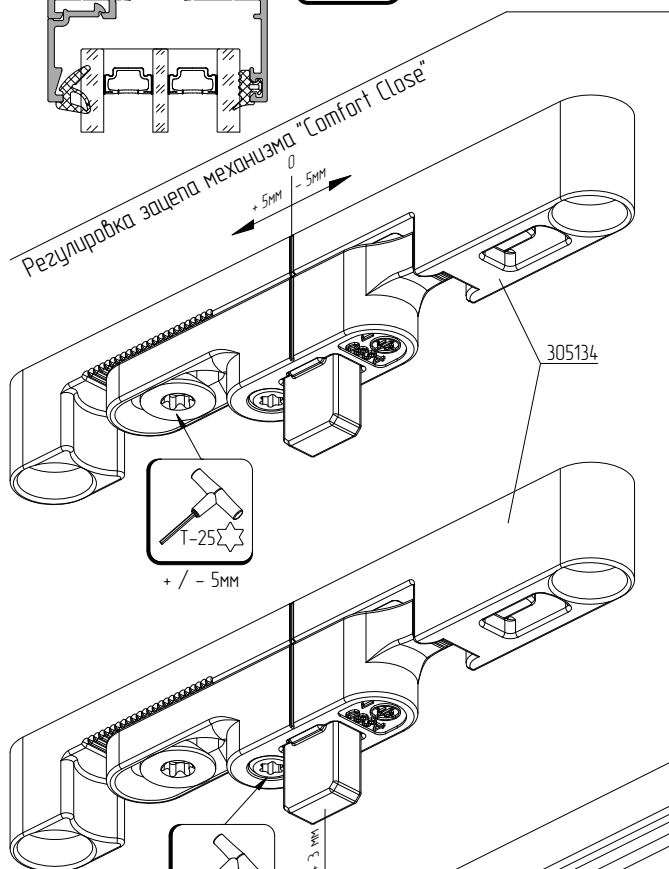

Установка комплекта "Comfort Close" на подъемно-раздвижные створки

≤200 кг - 304388 (цвет корпуса черный)
200-300 кг - 304389 (цвет корпуса серебристо-серый)

+/- 5 мм

Перед установкой взвести газозубую пружину

*304388
*304389

*AYPC.SL130.0901
из к-та AYPC.SL130.094.0HS-01
*AYPC.SL130.0802

AYPC.SL130.0201

AYPC.F50.0932

+ 3 мм

486334

AYPC.SL130.0202
AYPC.SL130.0203
AYPC.SL130.0204

После предварительной фиксации кронштейна на нижнюю пару винтов самонарезающих

*3,9x13-A2ISO14585
из к-та 486334

*AYPC.SL130.1706

* - Демонтировать перед установкой створки в раму!

AYPC.SL130.0906