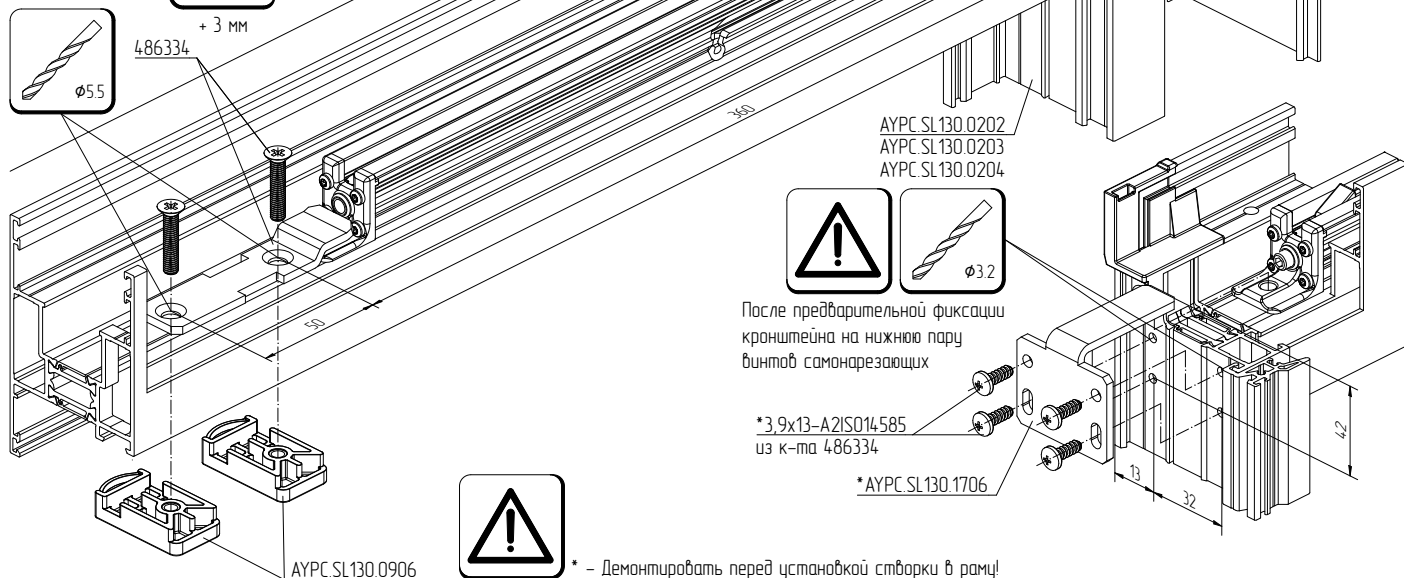

Установка комплекта "Comfort Close" на подъемно-раздвижные створки

≤200 кг - 304388 (цвет корпуса черный)
200-300 кг - 304389 (цвет корпуса серебристо-серый)

+/- 5 мм

Перед установкой взвести газозубую пружину

*304388
*304389

*AYPC.SL130.0901
из к-та AYPC.SL130.094.0HS-01
*AYPC.SL130.0802

AYPC.SL130.0201

AYPC.F50.0932

+ 3 мм

486334

AYPC.SL130.0202
AYPC.SL130.0203
AYPC.SL130.0204

После предварительной фиксации кронштейна на нижнюю пару винтов самонарезающих

*3,9x13-A2ISO14585
из к-та 486334

*AYPC.SL130.1706

* - Демонтировать перед установкой створки в раму!

AYPC.SL130.0906