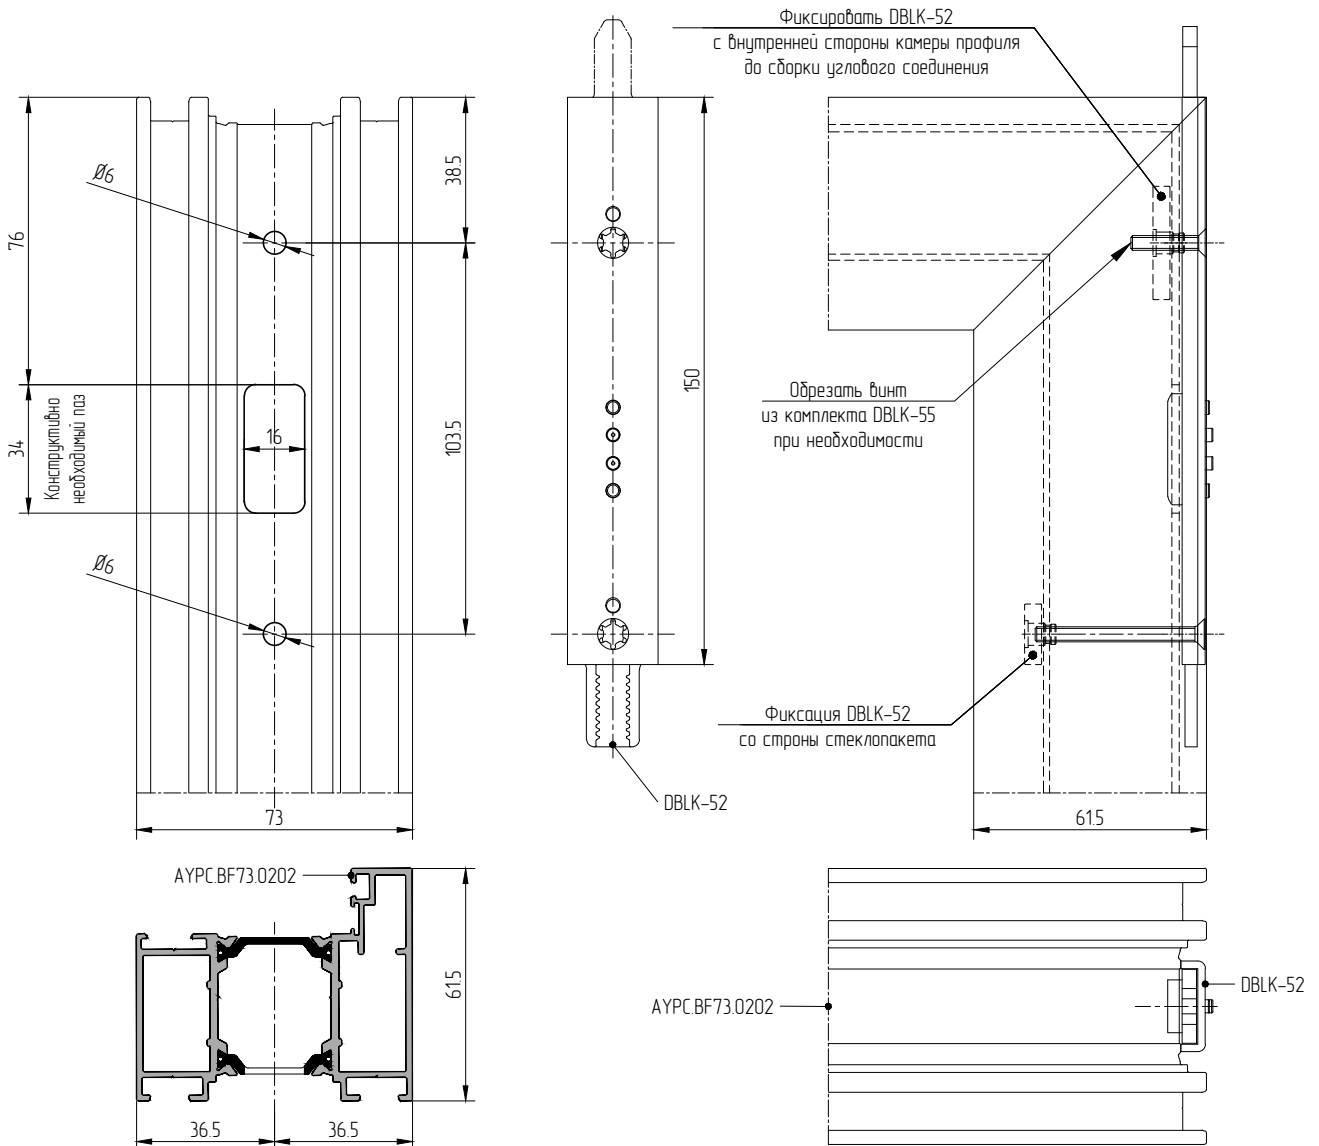

Комплект многоригельного замка DBLK-50/KIT

Установка точки запирания DBLK-52 в створку АУРС.BF73.0202

Установка DBLK-53 на раму АУРС.BF73.0102