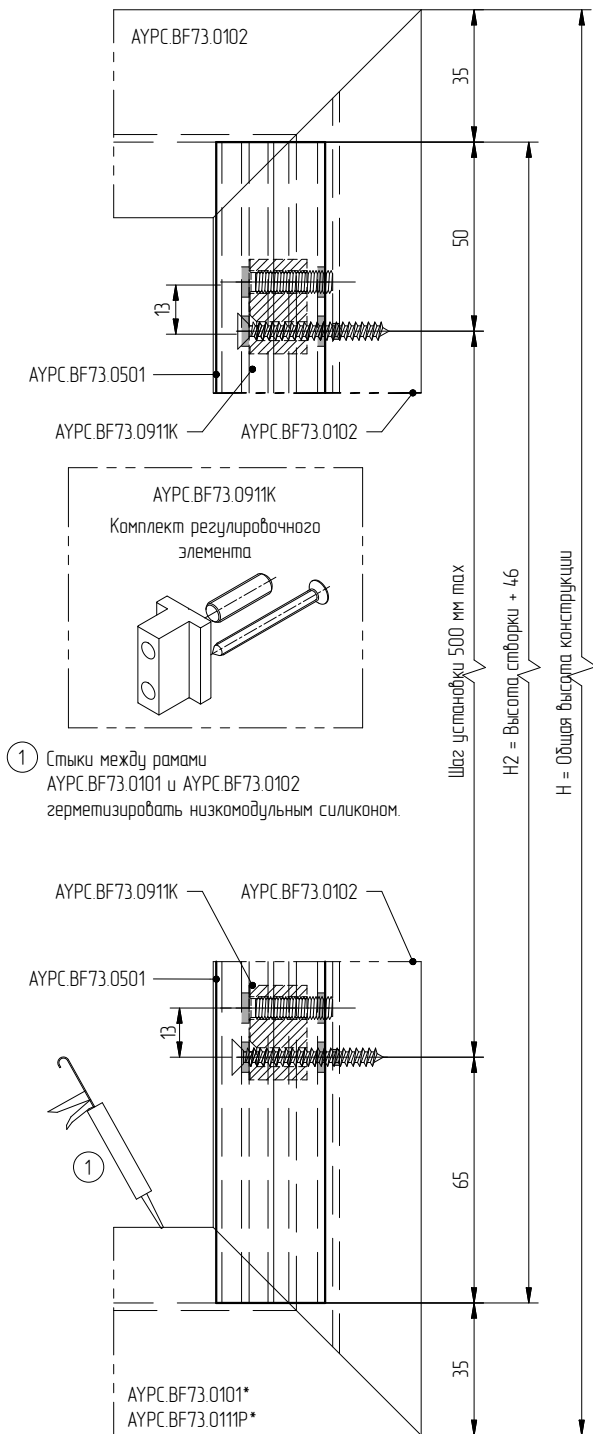

Обработка профилей

Установка регулировочного профиля АУРС.ВФ73.0501 в раму АУРС.ВФ73.0102

\* Для порогов АУРС.ВФ73.0103 и АУРС.ВФ73.0104 аналогично