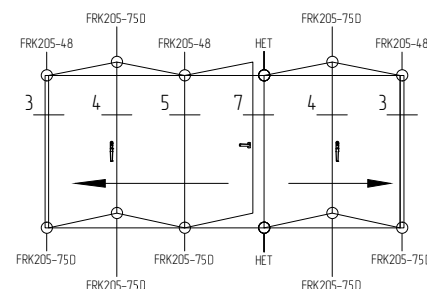

УГЛОВЫЕ ЗАКЛАДНЫЕ				
AУРС.ВF73.0102		AУРС.ВF73.0902K		x 4
		DBA1-102		x 2
AУРС.ВF73.0203	48.5 мм	AУРС.ВF73.0905K		x 40
		DBA1-102		x 20

СУХАРНЫЕ ЭЛЕМЕНТЫ

AУРС.ВF73.0911K		4 x (H/500+1)
DBA1-105/Kit		x 1

ЗАГЛУШКИ

AУРС.ВF73.0910		x 18
AУРС.ВF73.0914		x 2
AУРС.ВF73.2411K		x 1

РЕЗИНОВЫЕ УГОЛКИ

FRK205-48		x 2
FRK205-75		x 2
FRK205-75D		x 8

ПОДКЛАДКИ ПОД С/П

100x32x1 100x32x3		x 30 min x 30 min
Количество подкладок и их толщина подбираются индивидуально		

* Количество петель зависит от высоты створки.

** Можно установить ручку с ключом с одной или с обеих сторон.

*** Соответствует левому или правому открыванию.

@ Для Pas 24 – применять взломостойкую фурнитуру