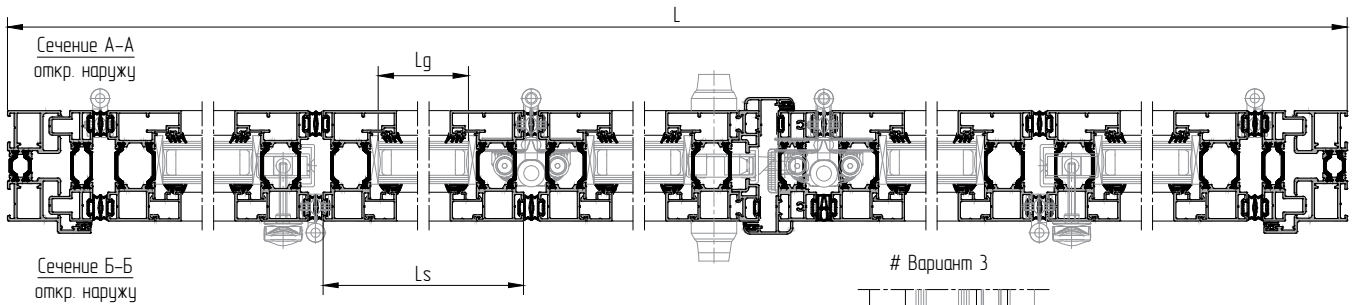

Серия 532 (складные панорамные двери)

Низкий порог АУРС.ВF73.0103 со створкой АУРС.ВF73.0203 и штаплом АУРС.ВF73.0502 — откр. наружу / откр. внутрь

# Варианты исполнения см. лист 06.112 – 06.113

	120 кг	500 < Ls < 1200
		1900 < Hs < 2920

	e=28 мм	x 5	Lg = Ls - 73
			Hg = Hs - 73

			mm
АУРС.SL160.1950		x 1	L - 115
АУРС.BF73.0102		x 1	L
АУРС.BF73.0103		x 1	L
АУРС.BF73.0203		x 10	Ls = L/5 - 44.7
АУРС.BF73.0501		x 2	Hs + 46
АУРС.BF73.0502		x 1	Hs
АУРС.BF73.0601		x 10	Ls - 63.5
АУРС.BF73.0811		x 10	Hs - 98
АУРС.BF73.0813		x 2	Hs
АУРС.BF73.0813		x 8	Ls
АУРС.BF73.0814		x 2	Ls + 13
АУРС.BF73.0814		x 2	Hs + 24.5
АУРС.BF73.0951		x 4	Ls
АУРС.BF73.0951		x 1	Ls + 13
АУРС.BF73.0951		x 1	25