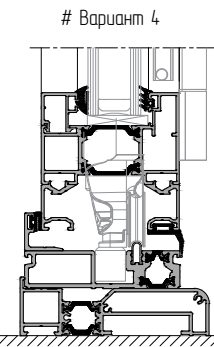

Серия 532 (складные панорамные двери)

Низкий порог АУРС.ВF73.0103 со створкой АУРС.ВF73.0203 и штаплом АУРС.ВF73.0502 — откр. наружу / откр. внутрь

# Варианты исполнения см. лист 06.112 – 06.113

	120 кг	500 < Ls < 1200
		1900 < Hs < 2920

	e=28 мм	x 5	Lg = Ls - 73
			Hg = Hs - 73

			mm
АУРС.SL160.1950		x 1	L - 115
АУРС.BF73.0102		x 1	L
АУРС.BF73.0103		x 1	L
АУРС.BF73.0203		x 10	Ls = L/5 - 44.7
АУРС.BF73.0501		x 2	Hs + 46
АУРС.BF73.0502		x 1	Hs
АУРС.BF73.0601		x 10	Ls - 63.5
АУРС.BF73.0811		x 10	Hs - 98
АУРС.BF73.0813		x 2	Hs
АУРС.BF73.0813		x 8	Ls
АУРС.BF73.0814		x 2	Ls + 13
АУРС.BF73.0814		x 2	Hs + 24.5
АУРС.BF73.0951		x 4	Ls
АУРС.BF73.0951		x 1	Ls + 13
АУРС.BF73.0951		x 1	25