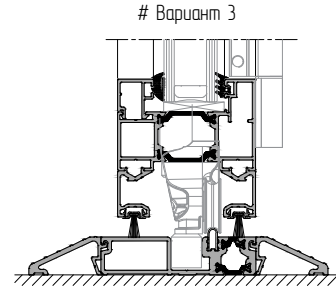

Серия 532 (складные панорамные двери)

Низкий порог АУРС.ВF73.0103 со створкой АУРС.ВF73.0203 и штаплом АУРС.ВF73.0502 — откр. наружу / откр. внутрь

# Варианты исполнения см. лист 06.112 – 06.113

	120 кг	500 < Ls < 1200
		1900 < Hs < 2920

	e=28 мм	x 5	Lg = Ls - 73
			Hg = Hs - 73

			mm
АУРС.SL160.1950		x 1	L - 115
АУРС.BF73.0102		x 1	L
АУРС.BF73.0103		x 1	L
АУРС.BF73.0203		x 10	Ls = L/5 - 44.7
АУРС.BF73.0501		x 2	Hs + 46
АУРС.BF73.0502		x 1	Hs
АУРС.BF73.0601		x 10	Ls - 63.5
АУРС.BF73.0811		x 10	Hs - 98
АУРС.BF73.0813		x 2	Hs
АУРС.BF73.0813		x 8	Ls
АУРС.BF73.0814		x 2	Ls + 13
АУРС.BF73.0814		x 2	Hs + 24.5
АУРС.BF73.0951		x 4	Ls
АУРС.BF73.0951		x 1	Ls + 13
АУРС.BF73.0951		x 1	25