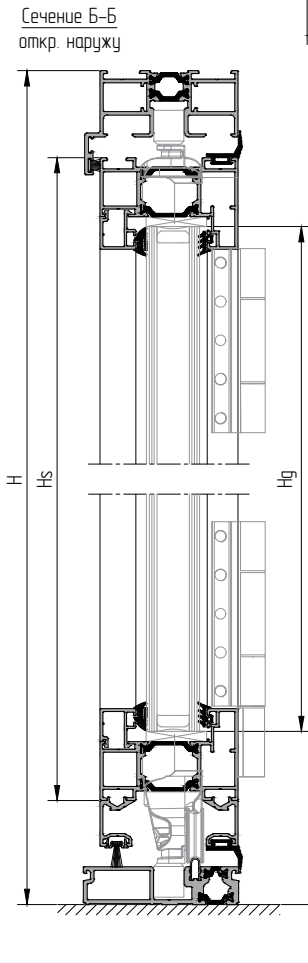

Серия 532 (складные панорамные двери)

Низкий порог АУРС.ВF73.0103 со створкой АУРС.ВF73.0203 и штаплом АУРС.ВF73.0502 — откр. наружу / откр. внутрь

# Варианты исполнения см. лист 06.112 – 06.113

	120 кг	500 < Ls < 1200
		1900 < Hs < 2920

	e=28 мм	x 5	Lg = Ls - 73
			Hg = Hs - 73

			mm
АУРС.SL160.1950		x 1	L - 115
АУРС.BF73.0102		x 1	L
АУРС.BF73.0103		x 1	L
АУРС.BF73.0203		x 10	Ls = L/5 - 44.7
АУРС.BF73.0501		x 2	Hs + 46
АУРС.BF73.0502		x 1	Hs
АУРС.BF73.0601		x 10	Ls - 63.5
АУРС.BF73.0811		x 10	Hs - 98
АУРС.BF73.0813		x 2	Hs
АУРС.BF73.0813		x 8	Ls
АУРС.BF73.0814		x 2	Ls + 13
АУРС.BF73.0814		x 2	Hs + 24.5
АУРС.BF73.0951		x 4	Ls
АУРС.BF73.0951		x 1	Ls + 13
АУРС.BF73.0951		x 1	25

FRK203		-	10Ls + 10Hs
FRK204		-	10Ls + 10Hs

FRK205		-	22H
DBA1-131R		-	2L
DBA1-134		-	2H
DBA1-140		-	L
DBA1-141		-	L
DBA1-144		-	4H
DBA1-146		-	2H