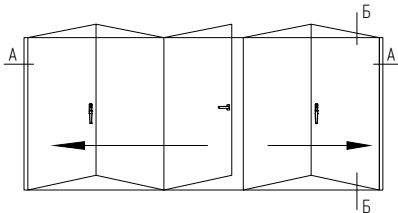

Серия 532 (складные панорамные двери)

Низкий порог АУРС.ВF73.0103 со створкой АУРС.ВF73.0203 и штаплом АУРС.ВF73.0502 — откр. наружу / откр. внутрь

# Варианты исполнения см. лист 06.112 – 06.113

	120 кг	500 < Ls < 1200
		1900 < Hs < 2920

	e=28 мм	x 5	Lg = Ls - 73
			Hg = Hs - 73

			mm
АУРС.SL160.1950		x 1	L - 115
АУРС.BF73.0102		x 1	L
АУРС.BF73.0103		x 1	L
АУРС.BF73.0203		x 10	Ls = L/5 - 44.7
АУРС.BF73.0501		x 2	Hs + 46
АУРС.BF73.0502		x 1	Hs
АУРС.BF73.0601		x 10	Ls - 63.5
АУРС.BF73.0811		x 10	Hs - 98
АУРС.BF73.0813		x 2	Hs
АУРС.BF73.0813		x 8	Ls
АУРС.BF73.0814		x 2	Ls + 13
АУРС.BF73.0814		x 2	Hs + 24.5
АУРС.BF73.0951		x 4	Ls
АУРС.BF73.0951		x 1	Ls + 13
АУРС.BF73.0951		x 1	25