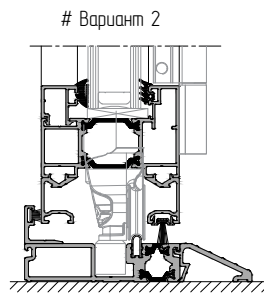

Серия 532 (складные панорамные двери)

Низкий порог АУРС.ВF73.0103 со створкой АУРС.ВF73.0203 и штаплом АУРС.ВF73.0502 — откр. наружу / откр. внутрь

# Варианты исполнения см. лист 06.112 – 06.113

	120 кг	500 < Ls < 1200
		1900 < Hs < 2920

	e=28 мм	x 5	Lg = Ls - 73
			Hg = Hs - 73

			mm
АУРС.SL160.1950		x 1	L - 115
АУРС.BF73.0102		x 1	L
АУРС.BF73.0103		x 1	L
АУРС.BF73.0203		x 10	Ls = L/5 - 44.7
АУРС.BF73.0501		x 2	Hs + 46
АУРС.BF73.0502		x 1	Hs
АУРС.BF73.0601		x 10	Ls - 63.5
АУРС.BF73.0811		x 10	Hs - 98
АУРС.BF73.0813		x 2	Hs
АУРС.BF73.0813		x 8	Ls
АУРС.BF73.0814		x 2	Ls + 13
АУРС.BF73.0814		x 2	Hs + 24.5
АУРС.BF73.0951		x 4	Ls
АУРС.BF73.0951		x 1	Ls + 13
АУРС.BF73.0951		x 1	25