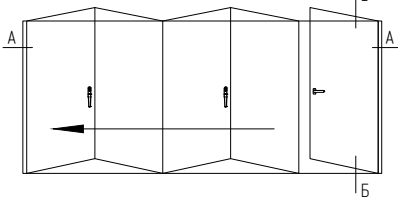

Серия 541 (складные панорамные двери)

Рама АУРС.ВF73.0101 со створкой АУРС.ВF73.0203 и штульпом АУРС.ВF73.0502 — откр. наружу / откр. внутрь

	120 кг	500 < Ls < 1200
		1900 < Hs < 2920

	e=28 мм	x 5	Lg = Ls - 73
			Hg = Hs - 73

Варианты исполнения см. лист 06.112

			
АУРС.SL160.1950			x 1 L - 115
АУРС.ВF73.0101			x 1 L
АУРС.ВF73.0102			x 1 L
			x 2 H
АУРС.ВF73.0203			x 10 Ls = L/5 - 44.7
			x 10 Hs = H - 116
АУРС.ВF73.0501			x 2 Hs + 46
АУРС.ВF73.0502			x 1 Hs
АУРС.ВF73.0601			x 10 Ls - 63.5
			x 10 Hs - 98
АУРС.ВF73.0811			x 2 Hs
АУРС.ВF73.0813			x 8 Ls
			x 2 Ls + 13
АУРС.ВF73.0814			x 2 Hs + 24.5
FRK203		-	10Ls + 10Hs
FRK204		-	10Ls + 10Hs
FRK205		-	22H
DBA1-131R		-	2L
DBA1-134		-	L + 2H
DBA1-140		-	2L
DBA1-144		-	4H
DBA1-146		-	2H