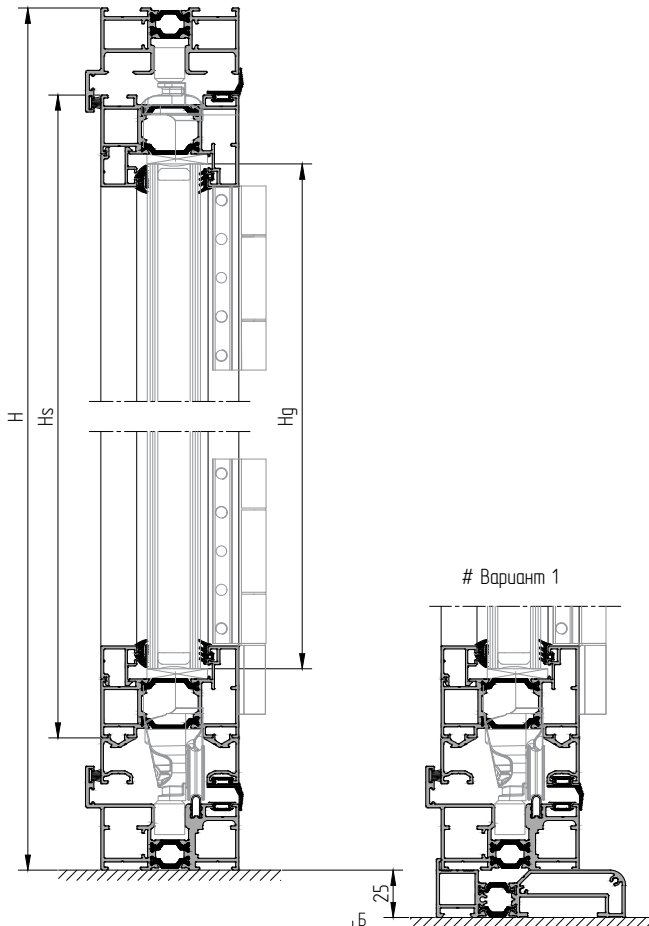

Серия 541 (складные панорамные двери)

Рама АУРС.ВF73.0101 со створкой АУРС.ВF73.0203 и штульпом АУРС.ВF73.0502 — откр. наружу / откр. внутрь

	120 кг	500 < Ls < 1200
		1900 < Hs < 2920

	e=28 мм	x 5	Lg = Ls - 73
			Hg = Hs - 73

Варианты исполнения см. лист 06.112

			
АУРС.SL160.1950			x 1 L - 115
АУРС.ВF73.0101			x 1 L
АУРС.ВF73.0102			x 1 L
			x 2 H
АУРС.ВF73.0203			x 10 Ls = L/5 - 44.7
			x 10 Hs = H - 116
АУРС.ВF73.0501			x 2 Hs + 46
АУРС.ВF73.0502			x 1 Hs
АУРС.ВF73.0601			x 10 Ls - 63.5
			x 10 Hs - 98
АУРС.ВF73.0811			x 2 Hs
АУРС.ВF73.0813			x 8 Ls
			x 2 Ls + 13
АУРС.ВF73.0814			x 2 Hs + 24.5
FRK203		-	10Ls + 10Hs
FRK204		-	10Ls + 10Hs
FRK205		-	22H
DBA1-131R		-	2L
DBA1-134		-	L + 2H
DBA1-140		-	2L
DBA1-144		-	4H
DBA1-146		-	2H