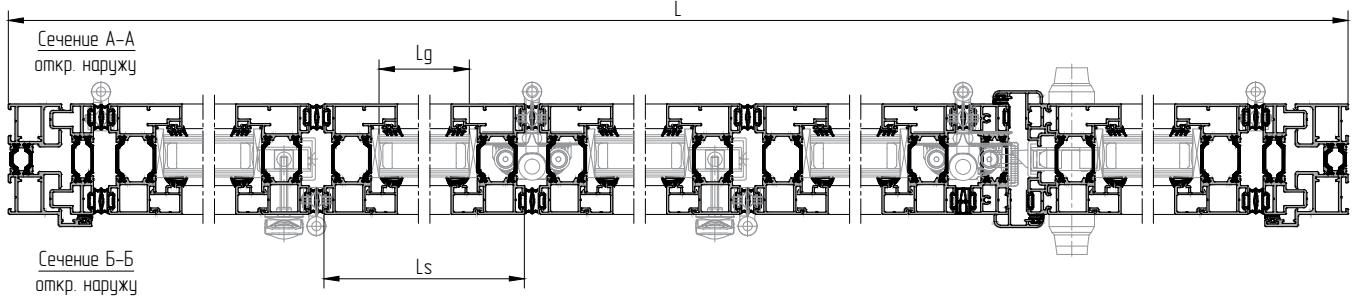

Серия 541 (складные панорамные двери)

Рама АУРС.ВF73.0101 со створкой АУРС.ВF73.0203 и штульпом АУРС.ВF73.0502 — откр. наружу / откр. внутрь

	120 кг	500 < Ls < 1200
		1900 < Hs < 2920

	e=28 мм	x 5	Lg = Ls - 73
			Hg = Hs - 73

Варианты исполнения см. лист 06.112

			
АУРС.SL160.1950			x 1 L - 115
АУРС.ВF73.0101			x 1 L
АУРС.ВF73.0102			x 1 L
			x 2 H
АУРС.ВF73.0203			x 10 Ls = L/5 - 44.7
			x 10 Hs = H - 116
АУРС.ВF73.0501			x 2 Hs + 46
АУРС.ВF73.0502			x 1 Hs
АУРС.ВF73.0601			x 10 Ls - 63.5
			x 10 Hs - 98
АУРС.ВF73.0811			x 2 Hs
АУРС.ВF73.0813			x 8 Ls
			x 2 Ls + 13
АУРС.ВF73.0814			x 2 Hs + 24.5
FRK203		-	10Ls + 10Hs
FRK204		-	10Ls + 10Hs
FRK205		-	22H
DBA1-131R		-	2L
DBA1-134		-	L + 2H
DBA1-140		-	2L
DBA1-144		-	4H
DBA1-146		-	2H