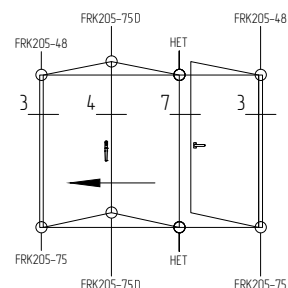

Серия 321 (складные панорамные двери)

Рама с совмещенным отливом АУРС.ВF73.0111Р со створкой АУРС.ВF73.0203 и адаптером АУРС.ВF73.0808 – откр. наружу

ФУРНИТУРА					
Узел	Эскиз	Артикул	Наименование	Кол-во	
C x2		DBA1-350N	Петля	4 *	
		PR19-C023	Подкладка под петлю	4 *	
D		DBA1-350N	Петля	3 *	
		PR19-C023	Подкладка под петлю	3 *	
		DBA1-355N	Петля с ручкой-скобой	Откр. наружу	1
		PR19-C023	Подкладка под петлю		1
		DBLK-06	Редуктор шпингалетный		1
		DBLK-26	Накладка шпингалетного редуктора		1
		M5x14 ISO14581	Винт M5x14		2
		АУРС.ВF73.0930К	Комплект шпингалета		1
		DB-45	Шток M10		1
		DBHL-05	Ручка VIVOSHORT (с цилиндром)		1 **
DBHL-06		Ручка VIVOSHORT (без цилиндра)		1	
	DBCY-40/10	Цилиндр 40/10		1 **	
	DBCY-40/40	Цилиндр 40/40		1	
J		DBA1-357R	Петля-ролик нижняя правая	***	
		DBA1-357L	Петля-ролик нижняя левая	1	
		PR19-C030	Подкладка под петлю	***	
				2	
		DBA1-358R	Петля-ролик верхняя правая	***	
		DBA1-358L	Петля-ролик верхняя левая	1	
		PR19-C030	Подкладка под петлю	***	
				2	
	DBA1-119	Комплект доборный к петлям		1	
	DBLK-50/RH/Kit	Комплект многогризельного замка – правый	***	1	
	DBLK-50/LH/Kit	Комплект многогризельного замка – левый			
	DBHP-01	Гарнитура нажимной		1	
	DBCY-50/50	Цилиндр 50/50		1 @	
	3.9x16 ISO14585 3.9x19 ISO14585	Винт самонарезающий с полукруглой головкой		н/д	

АУРС.ВF73.0910		x 10
АУРС.ВF73.0914		x 2
АУРС.ВF73.24-11К		x 1

РЕЗИНОВЫЕ УГОЛКИ

FRK205-48		x 1
FRK205-75		x 1
FRK205-75D		x 4

ПОДКЛАДКИ ПОД С/П

100x32x1 100x32x3		x 18 min x 18 min
Количество подкладок и их толщина подбираются индивидуально		

* Количество петель зависит от высоты створки.

** Можно установить ручку с ключом с одной или с обеих сторон.

*** Соответствует левому или правому открыванию.

@ Для Рас 24 - применять взломостойкую фурнитуру.