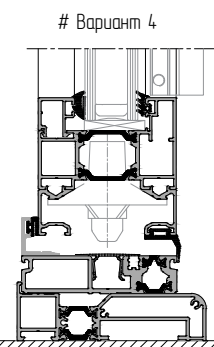

Серия 211 (двустворчатые двери)

Низкий порог АУРС.ВF73.0103 со створкой АУРС.ВF73.0203 — откр. наружу / откр. внутрь

Сечение А-А  
откр. наружу

Сечение Б-Б  
откр. наружу

# Варианты исполнения см. лист 06.112 – 06.113

АУРС.ВF73.0101			x 1 x 1R x 1L	L H - 20
АУРС.ВF73.0103			x 1	L
АУРС.ВF73.0203			x 4 x 4	Ls = L/2 - 64,5 Hs = H - 101
АУРС.ВF73.0601			x 4 x 4	Ls - 63,5 Hs - 98
АУРС.ВF73.0811			x 2	Hs
АУРС.ВF73.0812			x 2	Hs
АУРС.ВF73.0813			x 4	Ls + 13
АУРС.ВF73.0814			x 2	Hs + 24,5
АУРС.ВF73.0950			x 2 x 2	L - 72 H - 55
АУРС.ВF73.0951			x 2	Ls + 13
FRK203		-	-	4Ls + 4Hs
FRK204		-	-	4Ls + 4Hs
FRK205		-	-	4H
DBA1-131R		-	-	2L
DBA1-134		-	-	L + 4H
DBA1-141		-	-	L
DBA1-144		-	-	L + 4H

	120 кг	500 < Ls < 1200
		1900 < Hs < 2920

	e=28 мм	x 2	Lg = Ls - 73
			Hg = Hs - 73