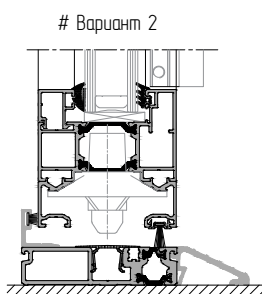

Серия 211 (двустворчатые двери)

Низкий порог АУРС.ВF73.0103 со створкой АУРС.ВF73.0203 — откр. наружу / откр. внутрь

Сечение А-А  
откр. наружу

Сечение Б-Б  
откр. наружу

# Варианты исполнения см. лист 06.112 – 06.113

АУРС.ВF73.0101			x 1 x 1R x 1L	L H - 20
АУРС.ВF73.0103			x 1	L
АУРС.ВF73.0203			x 4 x 4	Ls = L/2 - 64,5 Hs = H - 101
АУРС.ВF73.0601			x 4 x 4	Ls - 63,5 Hs - 98
АУРС.ВF73.0811			x 2	Hs
АУРС.ВF73.0812			x 2	Hs
АУРС.ВF73.0813			x 4	Ls + 13
АУРС.ВF73.0814			x 2	Hs + 24,5
АУРС.ВF73.0950			x 2 x 2	L - 72 H - 55
АУРС.ВF73.0951			x 2	Ls + 13
FRK203		-	-	4Ls + 4Hs
FRK204		-	-	4Ls + 4Hs
FRK205		-	-	4H
DBA1-131R		-	-	2L
DBA1-134		-	-	L + 4H
DBA1-141		-	-	L
DBA1-144		-	-	L + 4H

	120 кг	500 < Ls < 1200
		1900 < Hs < 2920

	e=28 мм	x 2	Lg = Ls - 73
			Hg = Hs - 73