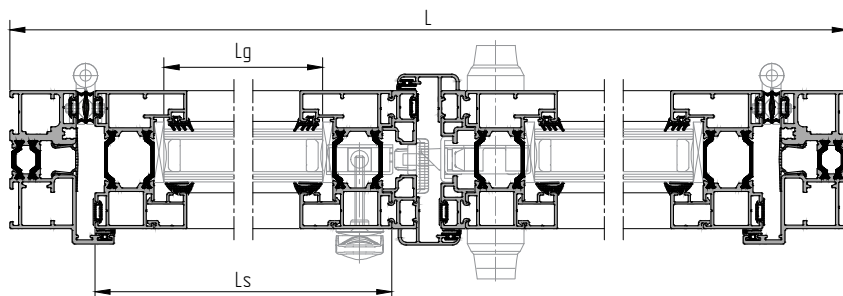

Серия 211 (двустворчатые двери)

Низкий порог АУРС.ВF73.0103 со створкой АУРС.ВF73.0203 — откр. наружу / откр. внутрь

Сечение А-А  
откр. наружу

Сечение Б-Б  
откр. наружу

# Варианты исполнения см. лист 06.112 – 06.113

АУРС.ВF73.0101			x 1 x 1R x 1L	L H - 20
АУРС.ВF73.0103			x 1	L
АУРС.ВF73.0203			x 4 x 4	Ls = L/2 - 64,5 Hs = H - 101
АУРС.ВF73.0601			x 4 x 4	Ls - 63,5 Hs - 98
АУРС.ВF73.0811			x 2	Hs
АУРС.ВF73.0812			x 2	Hs
АУРС.ВF73.0813			x 4	Ls + 13
АУРС.ВF73.0814			x 2	Hs + 24,5
АУРС.ВF73.0950			x 2 x 2	L - 72 H - 55
АУРС.ВF73.0951			x 2	Ls + 13
FRK203		-	-	4Ls + 4Hs
FRK204		-	-	4Ls + 4Hs
FRK205		-	-	4H
DBA1-131R		-	-	2L
DBA1-134		-	-	L + 4H
DBA1-141		-	-	L
DBA1-144		-	-	L + 4H

	120 кг	500 < Ls < 1200
		1900 < Hs < 2920

	e=28 мм	x 2	Lg = Ls - 73
			Hg = Hs - 73