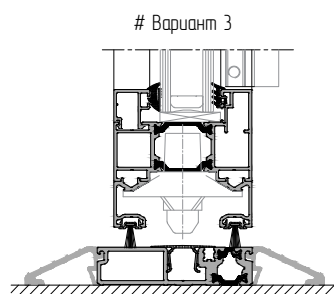

Серия 211 (двустворчатые двери)

Низкий порог АУРС.ВF73.0103 со створкой АУРС.ВF73.0203 — откр. наружу / откр. внутрь

Сечение А-А  
откр. наружу

Сечение Б-Б  
откр. наружу

# Варианты исполнения см. лист 06.112 – 06.113

АУРС.ВF73.0101			x 1 x 1R x 1L	L H - 20
АУРС.ВF73.0103			x 1	L
АУРС.ВF73.0203			x 4 x 4	Ls = L/2 - 64,5 Hs = H - 101
АУРС.ВF73.0601			x 4 x 4	Ls - 63,5 Hs - 98
АУРС.ВF73.0811			x 2	Hs
АУРС.ВF73.0812			x 2	Hs
АУРС.ВF73.0813			x 4	Ls + 13
АУРС.ВF73.0814			x 2	Hs + 24,5
АУРС.ВF73.0950			x 2 x 2	L - 72 H - 55
АУРС.ВF73.0951			x 2	Ls + 13
FRK203		-	-	4Ls + 4Hs
FRK204		-	-	4Ls + 4Hs
FRK205		-	-	4H
DBA1-131R		-	-	2L
DBA1-134		-	-	L + 4H
DBA1-141		-	-	L
DBA1-144		-	-	L + 4H

	120 кг	500 < Ls < 1200
		1900 < Hs < 2920

	e=28 мм	x 2	Lg = Ls - 73
			Hg = Hs - 73