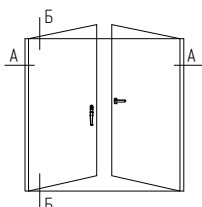

Серия 211 (двустворчатые двери)

Низкий порог АУРС.ВF73.0103 со створкой АУРС.ВF73.0203 — откр. наружу / откр. внутрь

Сечение А-А  
откр. наружу

Сечение Б-Б  
откр. наружу

# Варианты исполнения см. лист 06.112 – 06.113

АУРС.ВF73.0101			x 1 x 1R x 1L	L H - 20
АУРС.ВF73.0103			x 1	L
АУРС.ВF73.0203			x 4 x 4	Ls = L/2 - 64,5 Hs = H - 101
АУРС.ВF73.0601			x 4 x 4	Ls - 63,5 Hs - 98
АУРС.ВF73.0811			x 2	Hs
АУРС.ВF73.0812			x 2	Hs
АУРС.ВF73.0813			x 4	Ls + 13
АУРС.ВF73.0814			x 2	Hs + 24,5
АУРС.ВF73.0950			x 2 x 2	L - 72 H - 55
АУРС.ВF73.0951			x 2	Ls + 13
FRK203		-	-	4Ls + 4Hs
FRK204		-	-	4Ls + 4Hs
FRK205		-	-	4H
DBA1-131R		-	-	2L
DBA1-134		-	-	L + 4H
DBA1-141		-	-	L
DBA1-144		-	-	L + 4H

	120 кг	500 < Ls < 1200
		1900 < Hs < 2920

	e=28 мм	x 2	Lg = Ls - 73
			Hg = Hs - 73