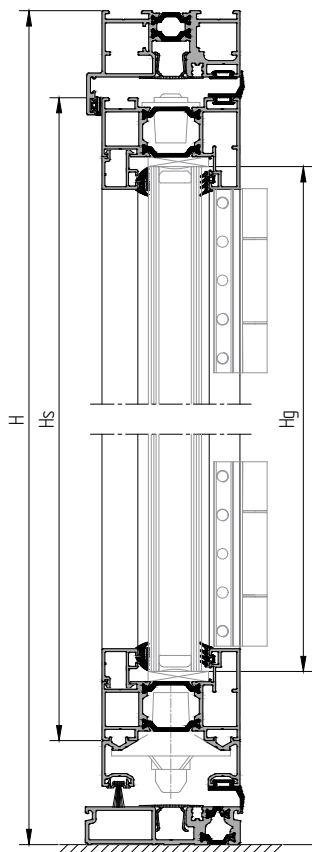

Серия 211 (двустворчатые двери)

Низкий порог АУРС.ВF73.0103 со створкой АУРС.ВF73.0203 — откр. наружу / откр. внутрь

Сечение А-А  
откр. наружу

Сечение Б-Б  
откр. наружу

# Варианты исполнения см. лист 06.112 – 06.113

АУРС.ВF73.0101			x 1 x 1R x 1L	L H - 20
АУРС.ВF73.0103			x 1	L
АУРС.ВF73.0203			x 4 x 4	Ls = L/2 - 64,5 Hs = H - 101
АУРС.ВF73.0601			x 4 x 4	Ls - 63,5 Hs - 98
АУРС.ВF73.0811			x 2	Hs
АУРС.ВF73.0812			x 2	Hs
АУРС.ВF73.0813			x 4	Ls + 13
АУРС.ВF73.0814			x 2	Hs + 24,5
АУРС.ВF73.0950			x 2 x 2	L - 72 H - 55
АУРС.ВF73.0951			x 2	Ls + 13
FRK203		-	-	4Ls + 4Hs
FRK204		-	-	4Ls + 4Hs
FRK205		-	-	4H
DBA1-131R		-	-	2L
DBA1-134		-	-	L + 4H
DBA1-141		-	-	L
DBA1-144		-	-	L + 4H

	120 кг	500 < Ls < 1200
		1900 < Hs < 2920

	e=28 мм	x 2	Lg = Ls - 73
			Hg = Hs - 73