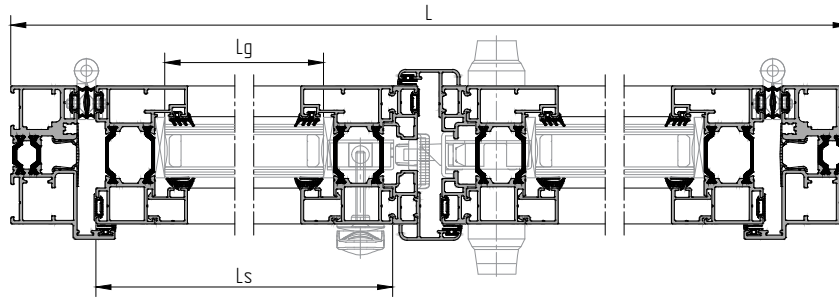

Серия 211 (двустворчатые двери)

Рама АУРС.ВF73.0101 со створкой АУРС.ВF73.0203 — откр. наружу / откр. внутрь

Сечение А-А
откр. наружу

Сечение Б-Б
откр. наружу

	120 кг	500 < Ls < 1200
		1900 < Hs < 2920

	e=28 мм	x 2	Lg = Ls - 73
			Hg = Hs - 73

Варианты исполнения см. лист 06.112

АУРС.ВF73.0101			x 2	L
АУРС.ВF73.0203			x 4	Ls = L/2 - 64.5
			x 4	Hs = H - 116
АУРС.ВF73.0601			x 4	Ls - 63.5
			x 4	Hs - 98
АУРС.ВF73.0811			x 2	Hs
АУРС.ВF73.0812			x 2	Hs
АУРС.ВF73.0813			x 4	Ls + 13
АУРС.ВF73.0814			x 2	Hs + 24.5
АУРС.ВF73.0950			x 2	L - 72
			x 2	H - 70
FRK203		-	-	4Ls + 4Hs
FRK204		-	-	4Ls + 4Hs
FRK205		-	-	4H
DBA1-131R		-	-	2L
DBA1-134		-	-	2L + 4H
DBA1-144		-	-	2L + 4H