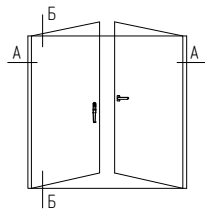

Серия 211 (двустворчатые двери)

Рама АУРС.ВF73.0101 со створкой АУРС.ВF73.0203 — откр. наружу / откр. внутрь

Сечение А-А
откр. наружу

Сечение Б-Б
откр. наружу

	120 кг	500 < Ls < 1200
		1900 < Hs < 2920

	e=28 мм	x 2	Lg = Ls - 73
			Hg = Hs - 73

Варианты исполнения см. лист 06.112

АУРС.ВF73.0101			x 2	L
АУРС.ВF73.0203			x 4	Ls = L/2 - 64.5
			x 4	Hs = H - 116
АУРС.ВF73.0601			x 4	Ls - 63.5
			x 4	Hs - 98
АУРС.ВF73.0811			x 2	Hs
АУРС.ВF73.0812			x 2	Hs
АУРС.ВF73.0813			x 4	Ls + 13
АУРС.ВF73.0814			x 2	Hs + 24.5
АУРС.ВF73.0950			x 2	L - 72
			x 2	H - 70
FRK203		-	-	4Ls + 4Hs
FRK204		-	-	4Ls + 4Hs
FRK205		-	-	4H
DBA1-131R		-	-	2L
DBA1-134		-	-	2L + 4H
DBA1-144		-	-	2L + 4H