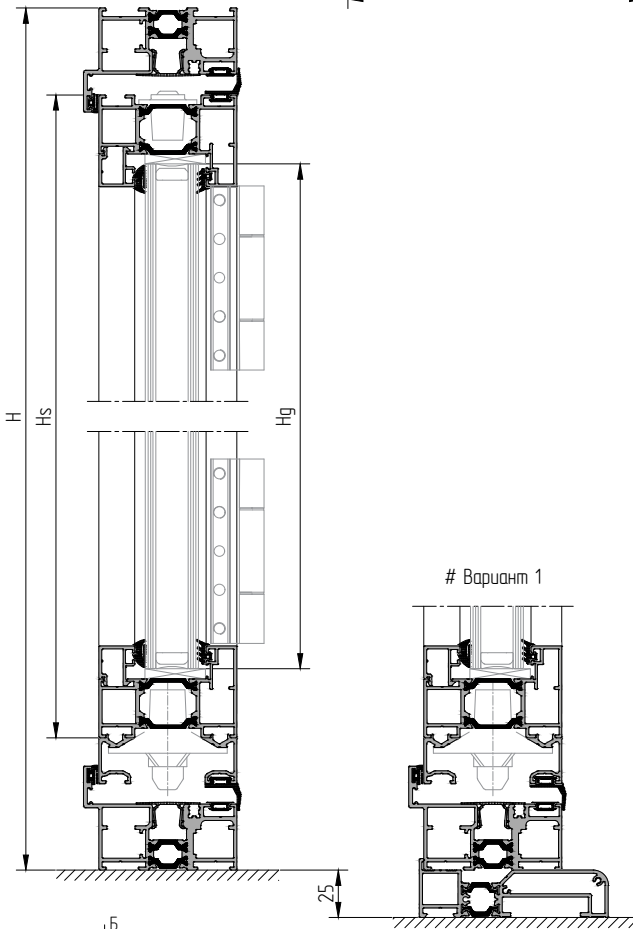

Серия 211 (двустворчатые двери)

Рама АУРС.ВF73.0101 со створкой АУРС.ВF73.0203 — откр. наружу / откр. внутрь

Сечение А-А
откр. наружу

Сечение Б-Б
откр. наружу

	120 кг	500 < Ls < 1200
		1900 < Hs < 2920

	e=28 мм	x 2	Lg = Ls - 73
			Hg = Hs - 73

Варианты исполнения см. лист 06.112

АУРС.ВF73.0101			x 2	L
АУРС.ВF73.0203			x 4	Ls = L/2 - 64.5
			x 4	Hs = H - 116
АУРС.ВF73.0601			x 4	Ls - 63.5
			x 4	Hs - 98
АУРС.ВF73.0811			x 2	Hs
АУРС.ВF73.0812			x 2	Hs
АУРС.ВF73.0813			x 4	Ls + 13
АУРС.ВF73.0814			x 2	Hs + 24.5
АУРС.ВF73.0950			x 2	L - 72
			x 2	H - 70
FRK203		-	-	4Ls + 4Hs
FRK204		-	-	4Ls + 4Hs
FRK205		-	-	4H
DBA1-131R		-	-	2L
DBA1-134		-	-	2L + 4H
DBA1-144		-	-	2L + 4H