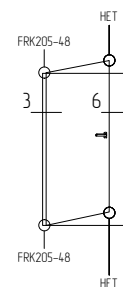

\* Количество петель зависит от высоты створки.

\*\*\* Соответствует левому или правому открыванию.

@ Для Рас 24 - применять взломостойкую фурнитуру.

УГЛОВЫЕ ЗАКЛАДНЫЕ				
АУРС.ВF73.0101		АУРС.ВF73.0902К		x 4
		DBA1-102		x 2
АУРС.ВF73.0203	48.5 мм	АУРС.ВF73.0905К		x 8
		DBA1-102		x 4

СУХАРНЫЕ ЭЛЕМЕНТЫ

DBA1-105/KIT		x 1
--------------	--	-----

ЗАГЛУШКИ

АУРС.ВF73.0914		x 2
АУРС.ВF73.2411К		x 1

РЕЗИНОВЫЕ УГОЛКИ

FRK205-48		x 1
-----------	--	-----

ПОДКЛАДКИ ПОД С/П

100x32x1 100x32x3		x 6 min x 6 min
Количество подкладок и их толщина подбираются индивидуально		