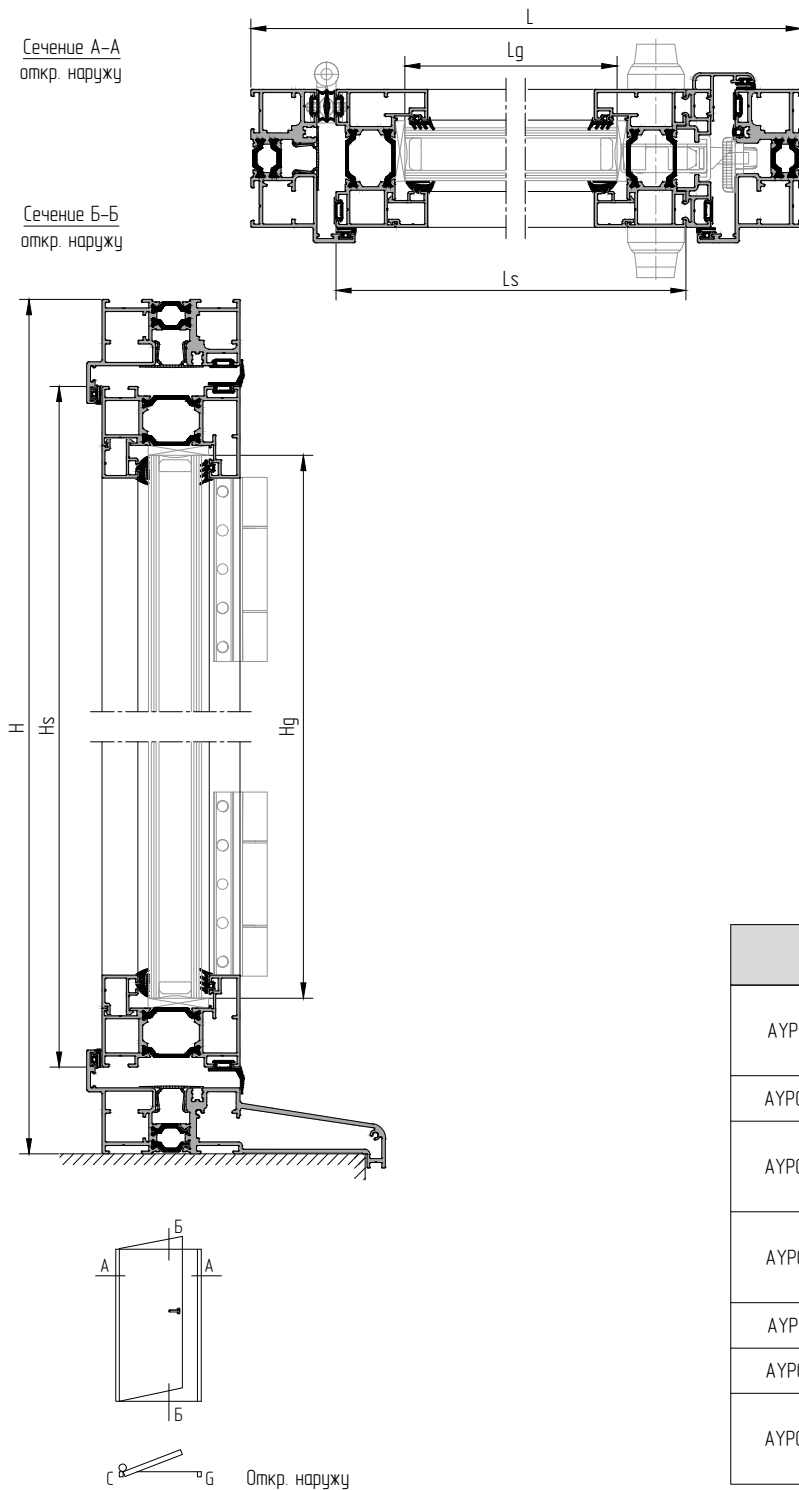

Серия 110 (одностворчатые двери)

Рама с совмещенным отливом АУРС.ВF73.0111Р со створкой АУРС.ВF73.0203 — откр. наружу

АУРС.ВF73.0101			x 1 x 1R x 1L	L H - 35
АУРС.ВF73.0111Р			x 1	L-4
АУРС.ВF73.0203			x 2 x 2	Ls = L - 106 Hs = H - 92
АУРС.ВF73.0601			x 2 x 2	Ls - 635 Hs - 98
АУРС.ВF73.0811			x 2	Hs
АУРС.ВF73.0814			x 1	Hs
АУРС.ВF73.0950			x 2 x 2	L - 72 H - 70
FRK203		-	-	2Ls + 2Hs
FRK204		-	-	2Ls + 2Hs
FRK188		-	-	H
FRK205		-	-	2H
DBA1-131R		-	-	2L
DBA1-134		-	-	L + 3H
DBA1-144		-	-	2L + 3H

	120 кг	400 < Ls < 1200 1900 < Hs < 2920
--	--------	-------------------------------------

	e=28 мм	x 1	Lg = Ls - 73 Hg = Hs - 73
--	---------	-----	------------------------------