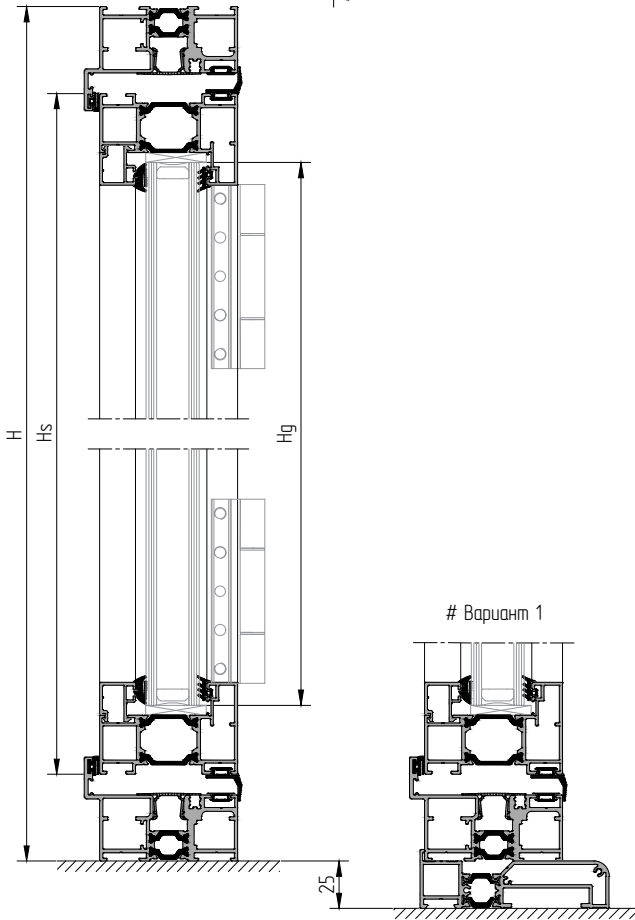

Серия 110 (одностворчатые двери)

Рама АУРС.ВF73.0101 со створкой АУРС.ВF73.0203 – откр. наружу / откр. внутрь

Варианты исполнения см. лист 06.112

				mm
АУРС.ВF73.0101			x 2	L
АУРС.ВF73.0203			x 2	H
АУРС.ВF73.0601			x 2	Ls = L - 106
АУРС.ВF73.0811			x 2	Hs = H - 92
АУРС.ВF73.0814			x 2	Ls - 635
АУРС.ВF73.0950			x 2	Hs - 98
FRK203		-	-	Ls - 72
FRK204		-	-	H - 70
FRK188		-	-	2Ls + 2Hs
FRK205		-	-	2Ls + 2Hs
DBA1-131R		-	-	H
DBA1-134		-	-	2H
DBA1-144		-	-	2L
				2L + 3H
				2L + 3H

	120 кг	400 < Ls < 1200
		1900 < Hs < 2920

	e=28 мм	x 1	Lg = Ls - 73
			Hg = Hs - 73