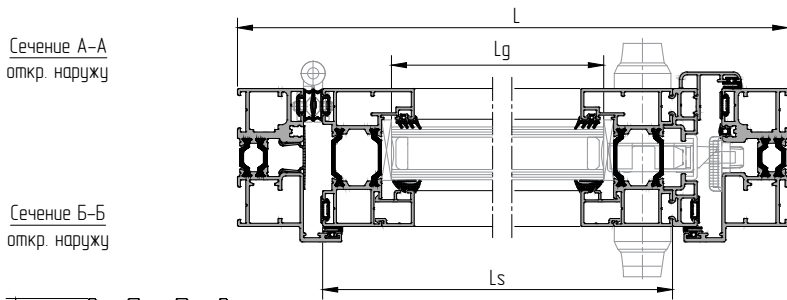

Серия 110 (одностворчатые двери)

Рама АУРС.ВF73.0101 со створкой АУРС.ВF73.0203 – откр. наружу / откр. внутрь

Варианты исполнения см. лист 06.112

				mm
АУРС.ВF73.0101			x 2	L
АУРС.ВF73.0203			x 2	H
АУРС.ВF73.0601			x 2	Ls = L - 106
АУРС.ВF73.0811			x 2	Hs = H - 92
АУРС.ВF73.0814			x 2	Ls - 635
АУРС.ВF73.0950			x 2	Hs - 98
FRK203		-	-	Ls - 72
FRK204		-	-	H - 70
FRK188		-	-	2Ls + 2Hs
FRK205		-	-	2Ls + 2Hs
DBA1-131R		-	-	H
DBA1-134		-	-	2H
DBA1-144		-	-	2L
				2L + 3H
				2L + 3H

	120 кг	400 < Ls < 1200
		1900 < Hs < 2920

	e=28 мм	x 1	Lg = Ls - 73
			Hg = Hs - 73