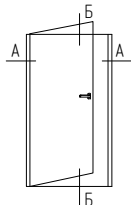

Серия 110 (одностворчатые двери)

Рама АУРС.ВF73.0101 со створкой АУРС.ВF73.0203 – откр. наружу / откр. внутрь

Варианты исполнения см. лист 06.112

				mm
АУРС.ВF73.0101			x 2	L
АУРС.ВF73.0203			x 2	H
АУРС.ВF73.0601			x 2	Ls = L - 106
АУРС.ВF73.0811			x 2	Hs = H - 92
АУРС.ВF73.0814			x 2	Ls - 635
АУРС.ВF73.0950			x 2	Hs - 98
FRK203		-	-	Ls - 72
FRK204		-	-	H - 70
FRK188		-	-	2Ls + 2Hs
FRK205		-	-	2Ls + 2Hs
DBA1-131R		-	-	H
DBA1-134		-	-	2H
DBA1-144		-	-	2L
				2L + 3H
				2L + 3H

	120 кг	400 < Ls < 1200
		1900 < Hs < 2920

	e=28 мм	x 1	Lg = Ls - 73
			Hg = Hs - 73