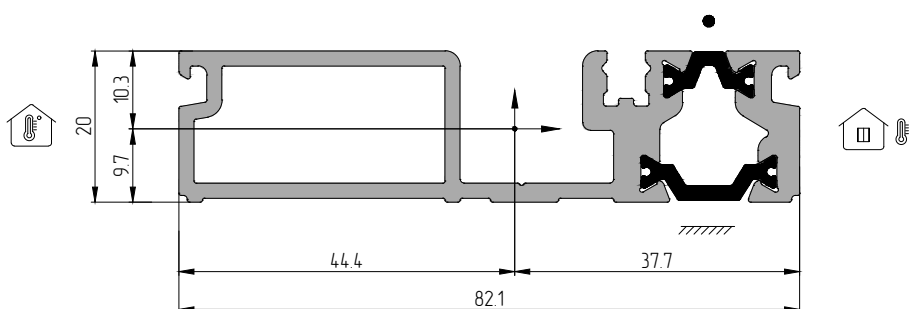

	АУРС.ВF73.0103	АУРС.ВF73.1106	АУРС.ВF73.1105	РА.018.Н	РА.012.Н.2	-
	6.5x2	6.5x6	6.5x4	6.5	6.5	-

Примечание. Расположение профиля соответствует открыванию наружу

			Артикул	
			×	×
			×	×
			×	×
			×	×
			×	×
			×	×
			×	×
			DBA1-105/KIT	1
			×	×
			АУРС.ВF73.0921К	1
			×	×

Профиль	m, кг/м.п.	S, мм ²	Jx, см ⁴	Wx, см ³	Y _{max} , мм	Jy, см ⁴	Wy, см ³	X _{max} , мм
АУРС.ВF73.0103	1.47	583.38	2.42	2.35	10.30	25.88	5.83	44.40