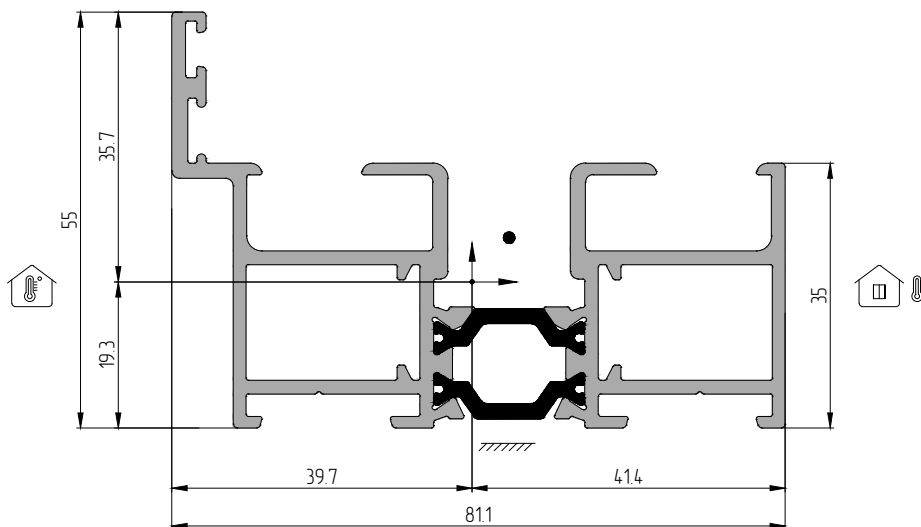

AYPC.BF73.0102	AYPC.BF73.1103	AYPC.BF73.1104	PA.020N	PA.020.N	-
	6.5x4	6.5x4	6.5	6.5	-

Примечание. Расположение профиля соответствует открыванию наружу

			Артикул	
			AYPC.BF73.0902K	24
			AYPC.BF73.0902K	24
			✗	✗
			DBA1-102	100
			✗	✗
			✗	✗
			✗	✗
			✗	✗
			DBA1-105/KIT	1
			✗	✗
			AYPC.BF73.0920K	1
			✗	✗

Профиль	m, кг/м.п.	S, мм ²	Jx, см ⁴	Wx, см ³	Y _{max} , мм	Jy, см ⁴	Wy, см ³	X _{max} , мм
AYPC.BF73.0102	1.79	716.68	10.64	2.98	35.70	30.57	7.38	41.40