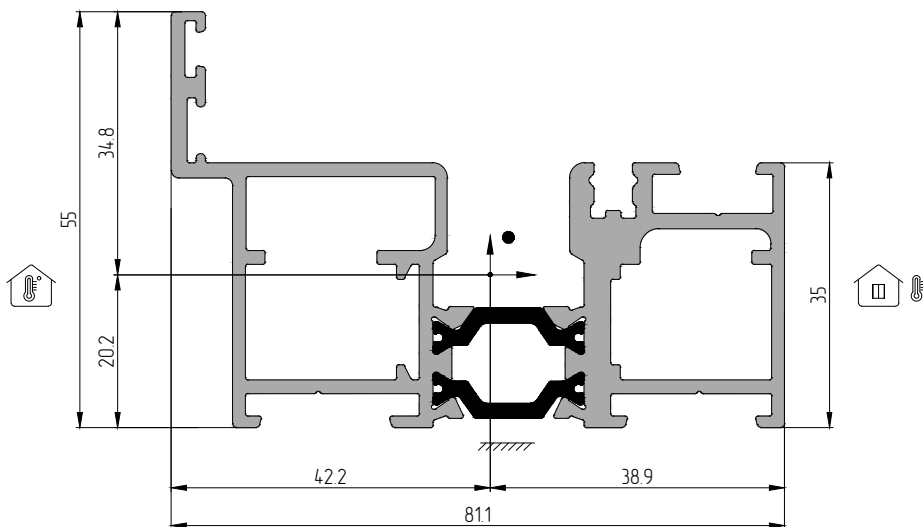

AYPC.BF73.0101	AYPC.BF73.1101	AYPC.BF73.1102	PA.020N	PA.020N	-
	6.5x4	6.5x4	6.5	6.5	-

Примечание. Расположение профиля соответствует открыванию наружу

		Артикул	
		AYPC.BF73.0902K	24
		AYPC.BF73.0902K	24
		✗	✗
		DBA1-102	100
		✗	✗
		✗	✗
		✗	✗
		DBA1-105/KIT	1
		✗	✗
		AYPC.BF73.0920K	1
		✗	✗

Профиль	m, кг/м.п.	S, мм ²	Jx, см ⁴	Wx, см ³	Y _{max} , мм	Jy, см ⁴	Wy, см ³	X _{max} , мм
AYPC.BF73.0101	2.00	790.14	1188	3.41	34.8	33.05	7.83	42.2