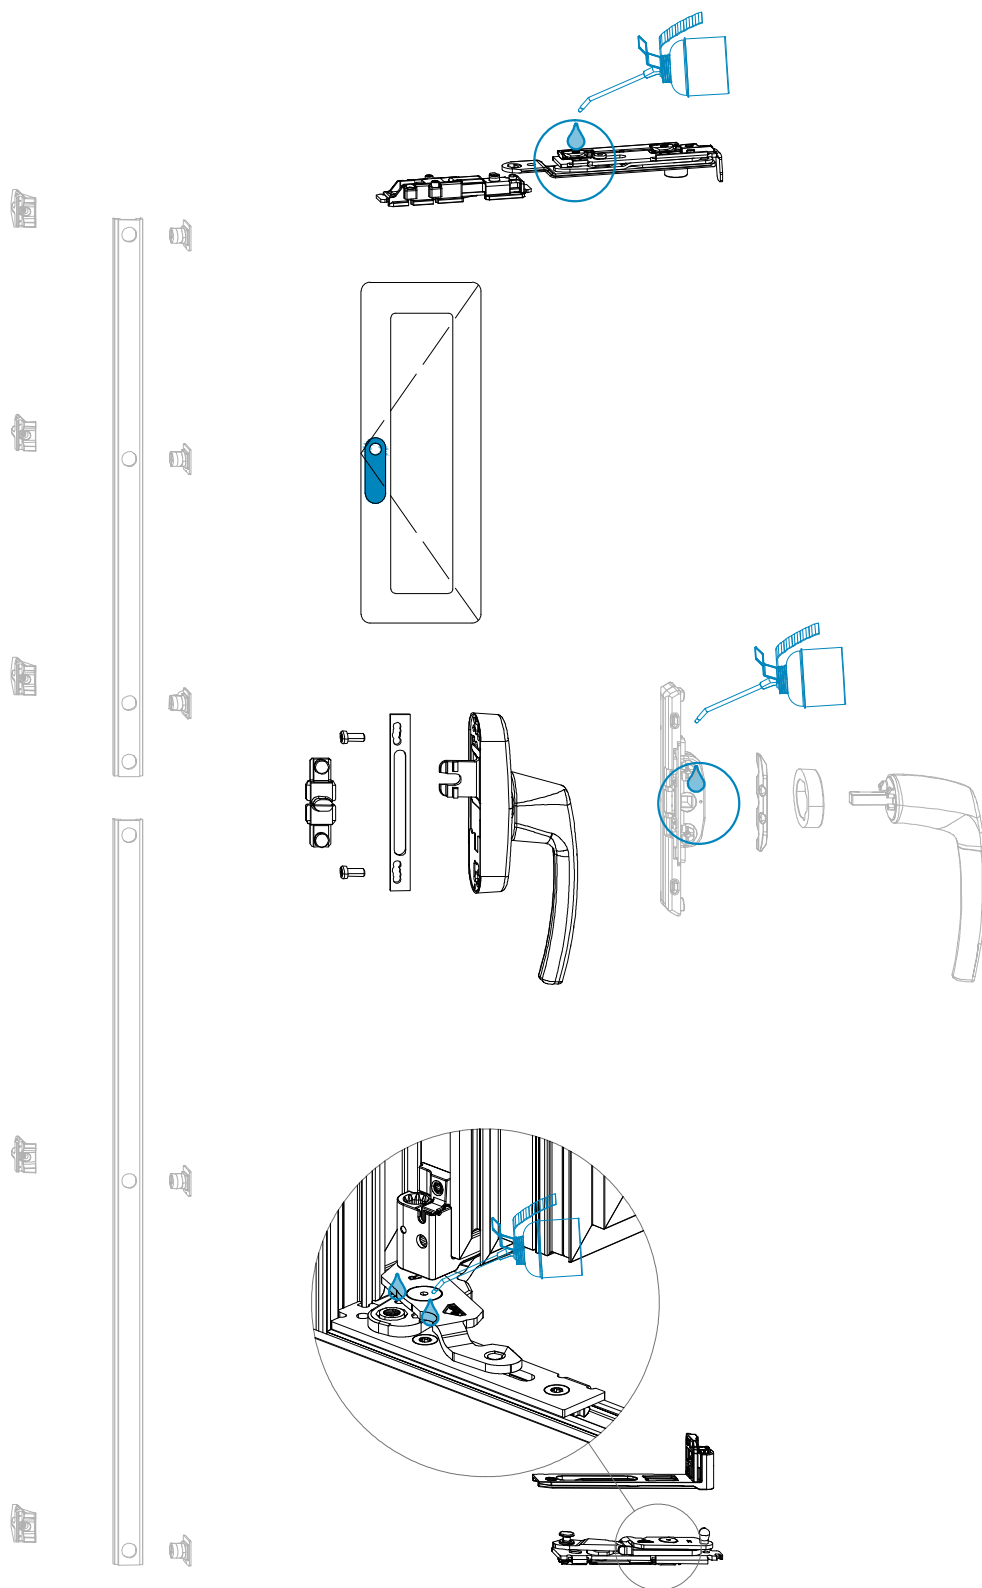

### 4.3.8. Точки смазывания ветстворки со скрытыми петлями (фурнитура Roto)

Рекомендуемый состав для смазывания – фирменный состав Roto арт. 783472.