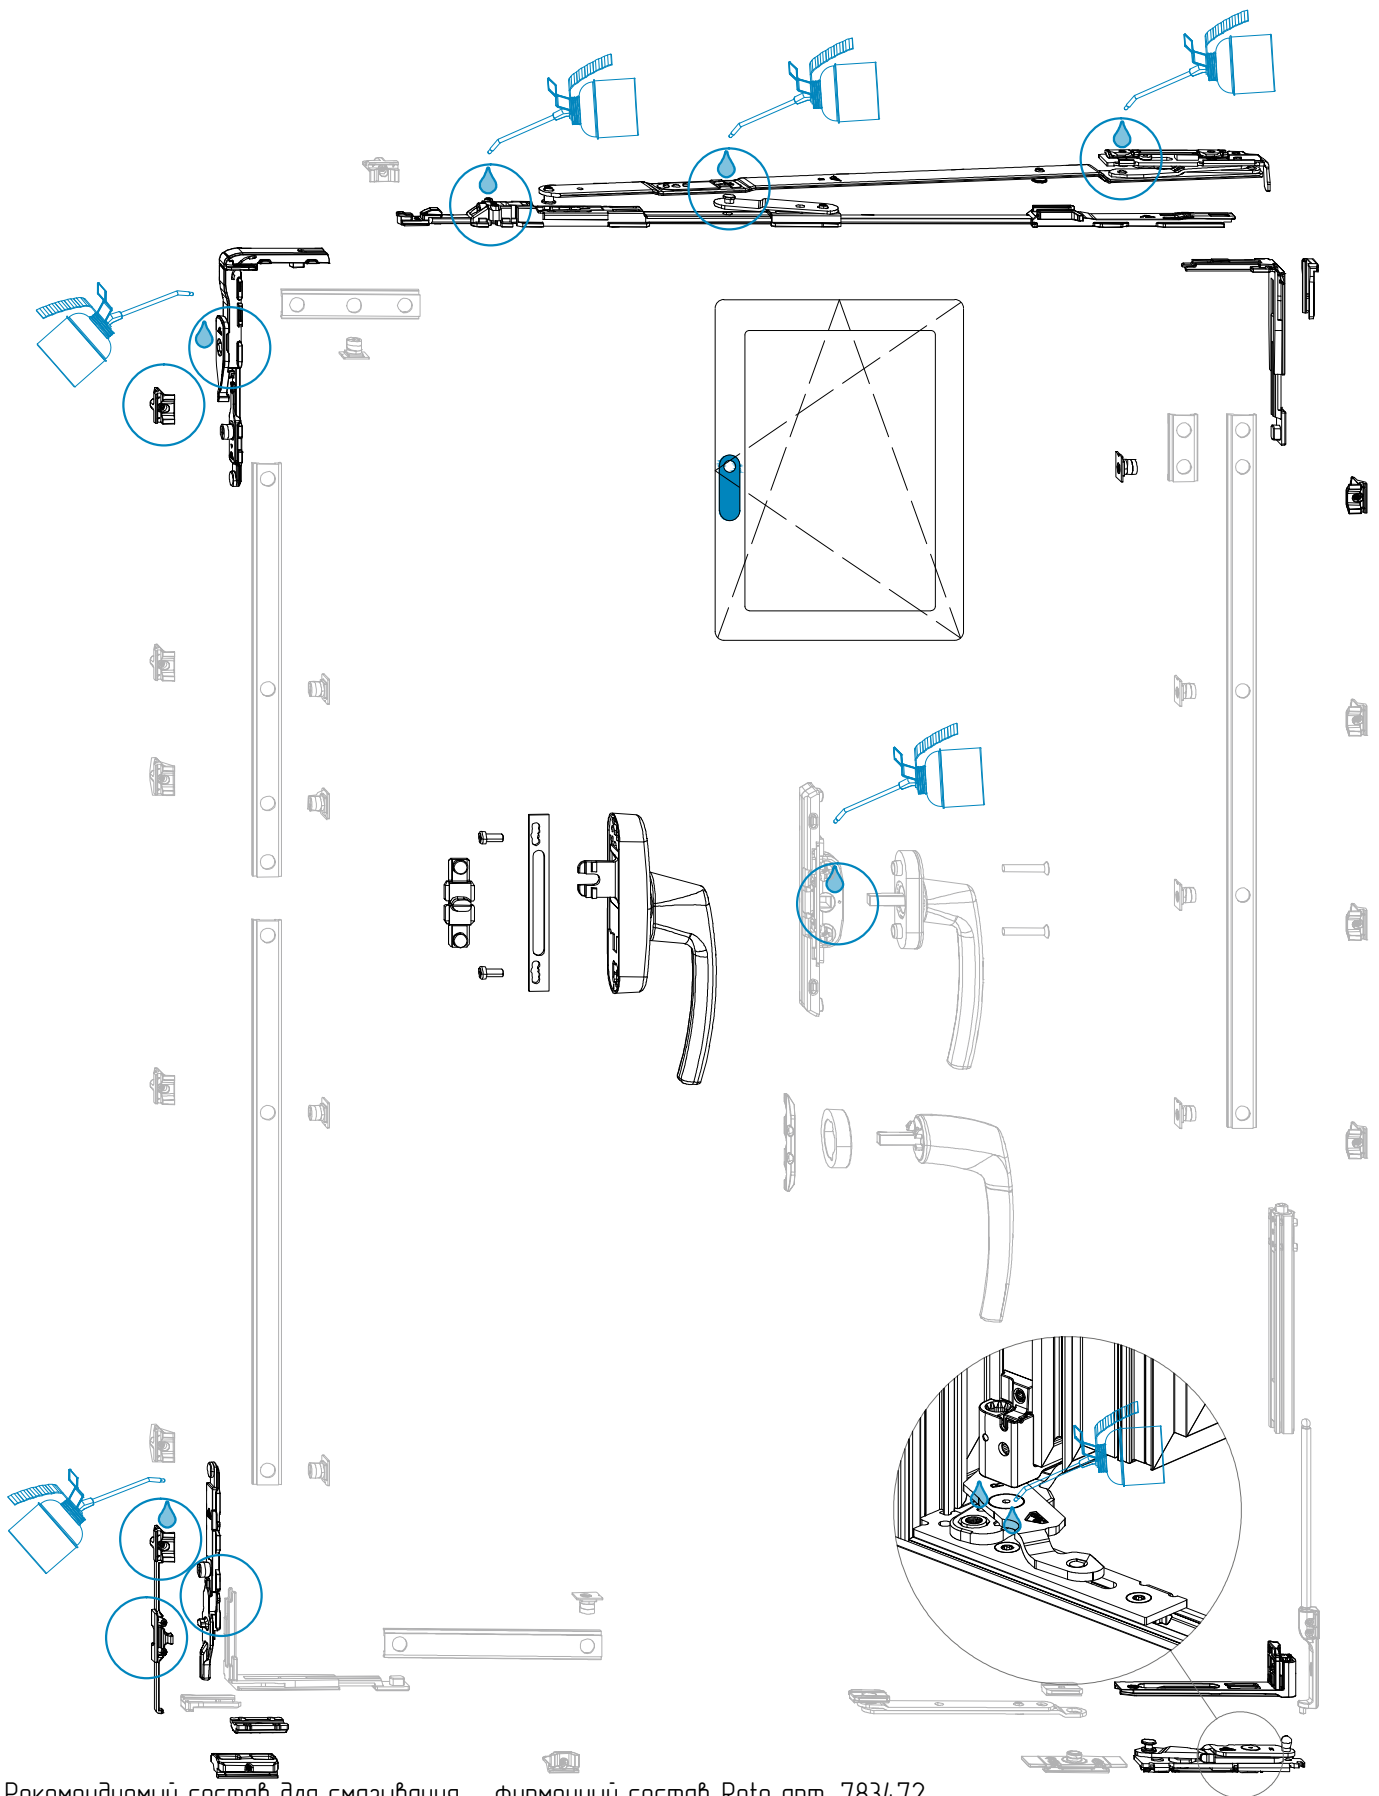

4. Уход и обслуживание

4.3.3. Точки смазывания поворотного-откидного окна со скрытыми петлями (фурнитура Roto)

Рекомендуемый состав для смазывания – фирменный состав Roto арт. 783472.