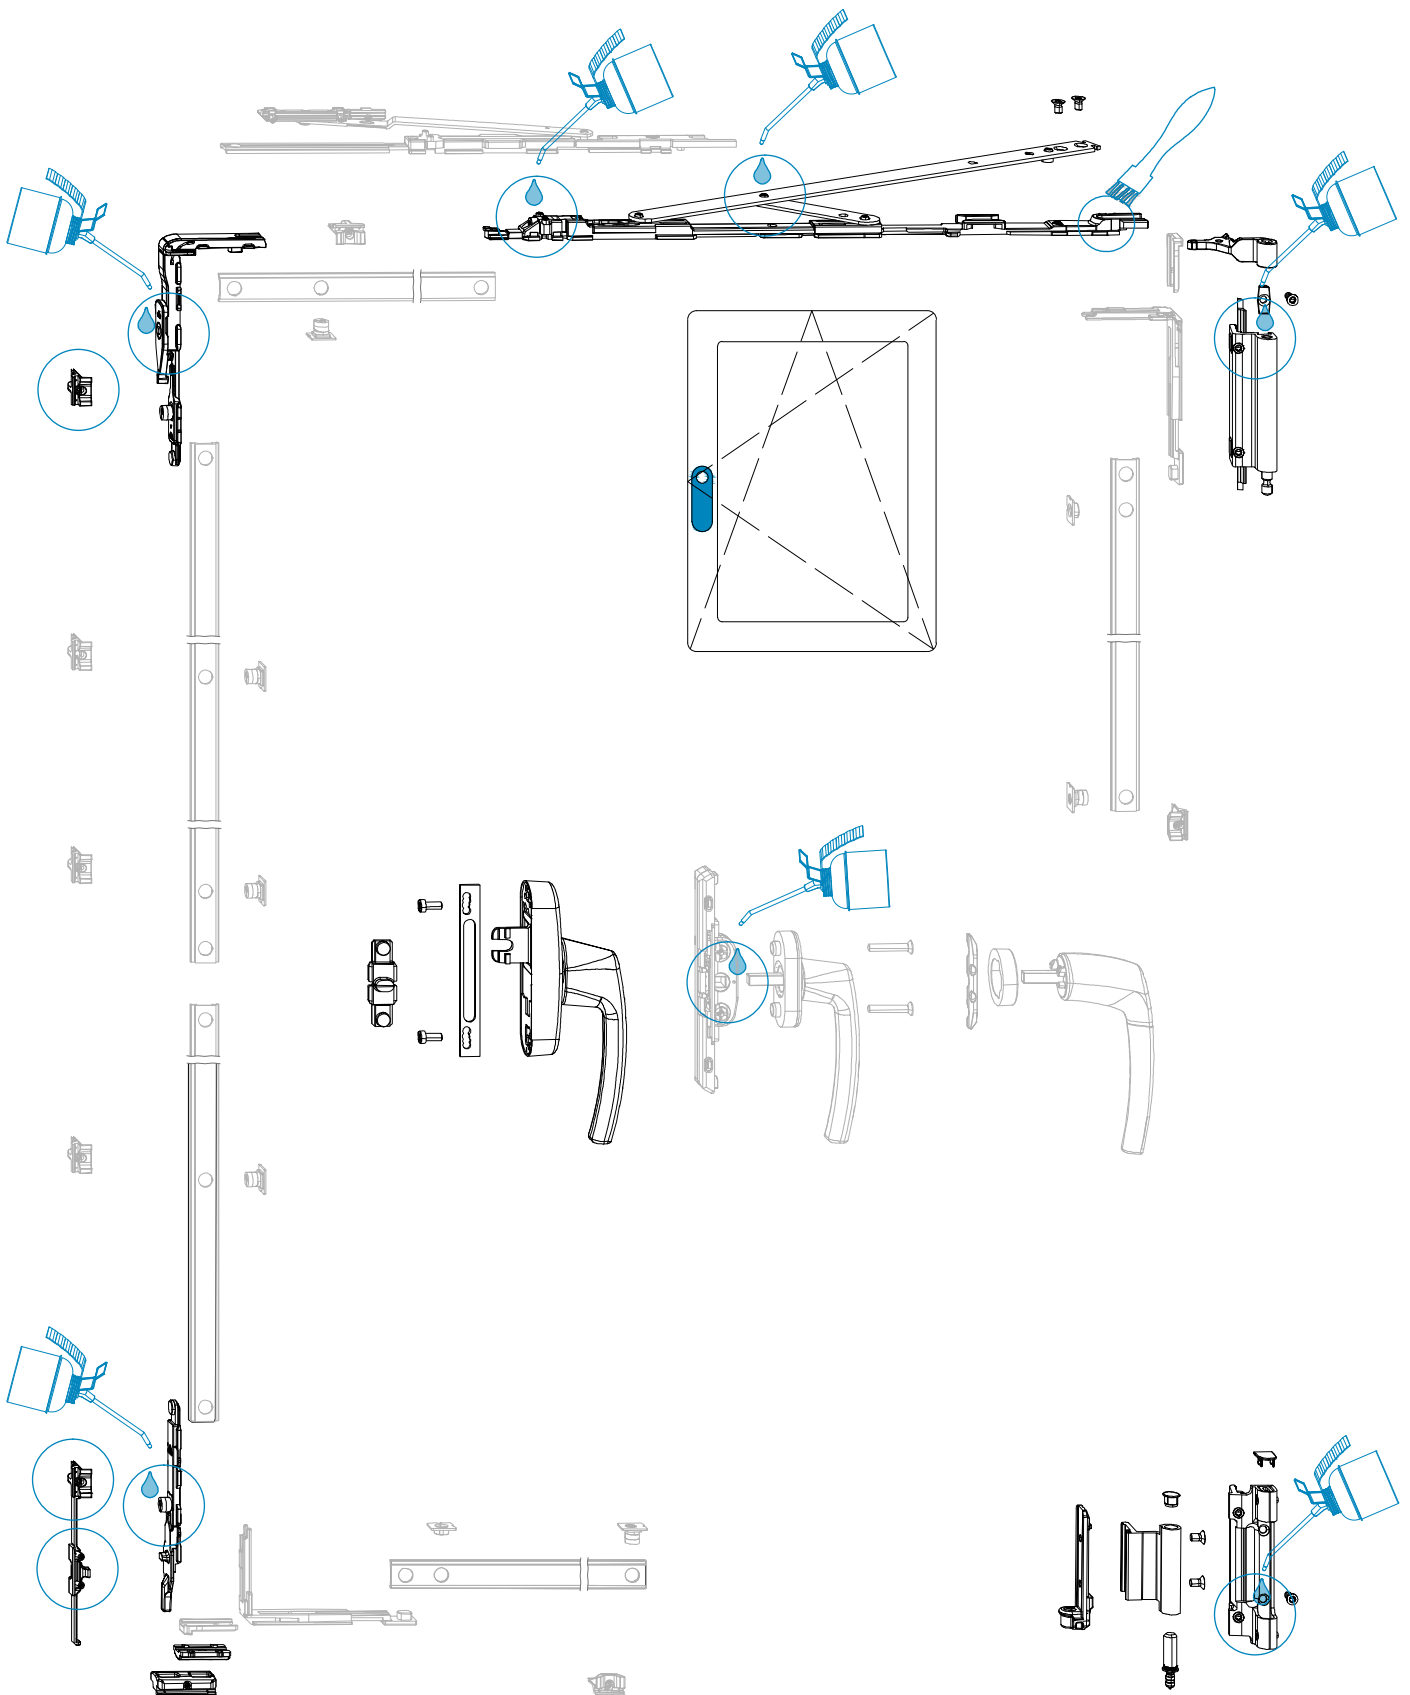

4. Уход и обслуживание

4.3.2. Точки смазывания поворотного-откидного окна (фурнитура Roto)

Рекомендуемый состав для смазывания – фирменный состав Roto арт. 783472.