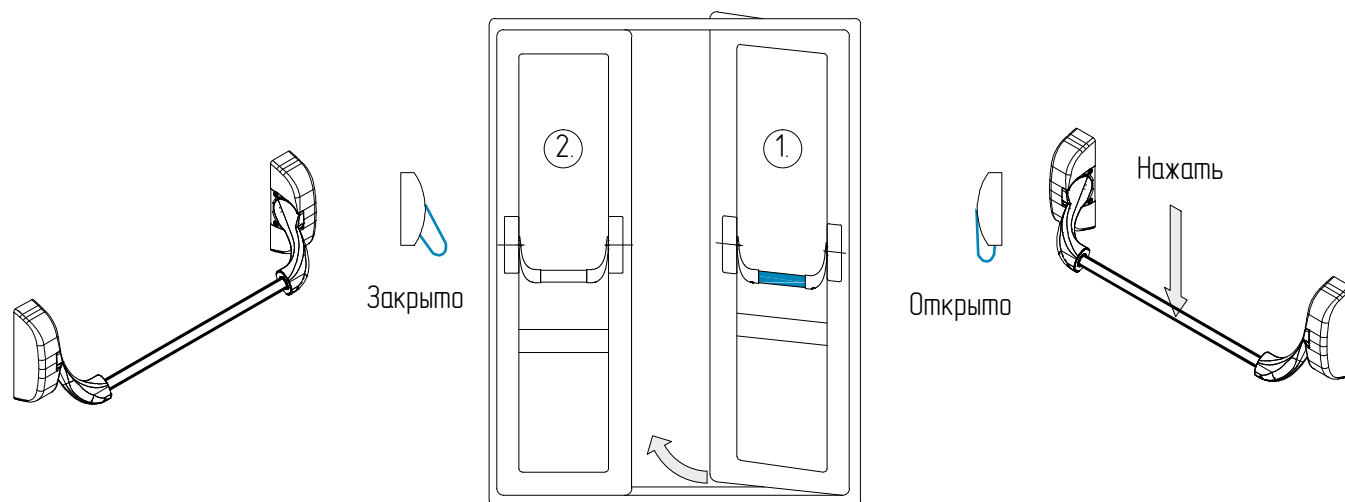

3. Эксплуатация дверей

3.1.6. Двери с системой Антипаника

Двери оснащаются антипаниковой системой с нажимной штангой Dogma PNA2000.

1. Закрытое положение двери

2. Закрытое положение пассивной створки 2. Открытое положение активной створки 1.

3. Открытое положение пассивной створки 2.

Закрывание створок производится в обратной последовательности