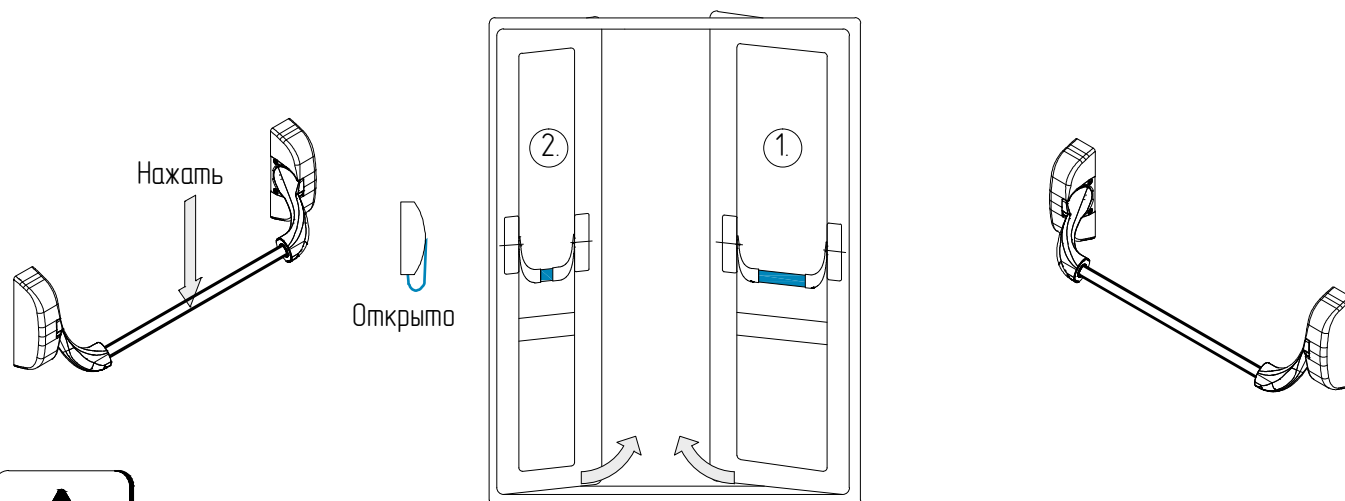

3. Эксплуатация дверей

3.1.6. Двери с системой Антипаника

Двери оснащаются антипаниковой системой с нажимной штангой Dogma PNA2000.

1. Закрытое положение двери

2. Закрытое положение пассивной створки 2. Открытое положение активной створки 1.

3. Открытое положение пассивной створки 2.

Закрывание створок производится в обратной последовательности