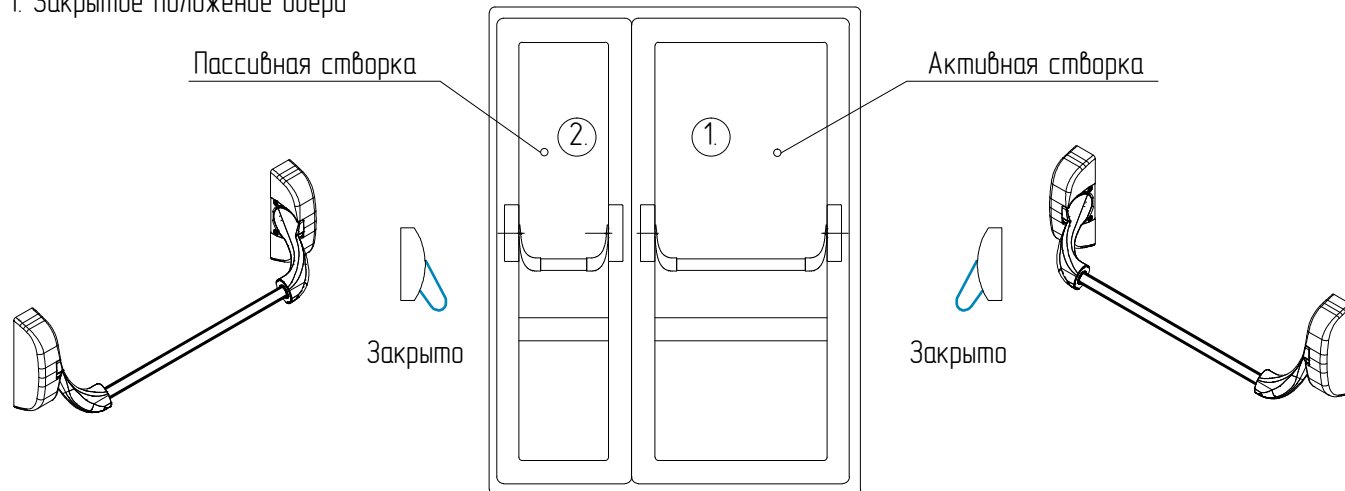

3. Эксплуатация дверей

3.1.6. Двери с системой Антипаника

Двери оснащаются антипаниковой системой с нажимной штангой Dogma PNA2000.

1. Закрытое положение двери

2. Закрытое положение пассивной створки 2. Открытое положение активной створки 1.

3. Открытое положение пассивной створки 2.

Закрывание створок производится в обратной последовательности