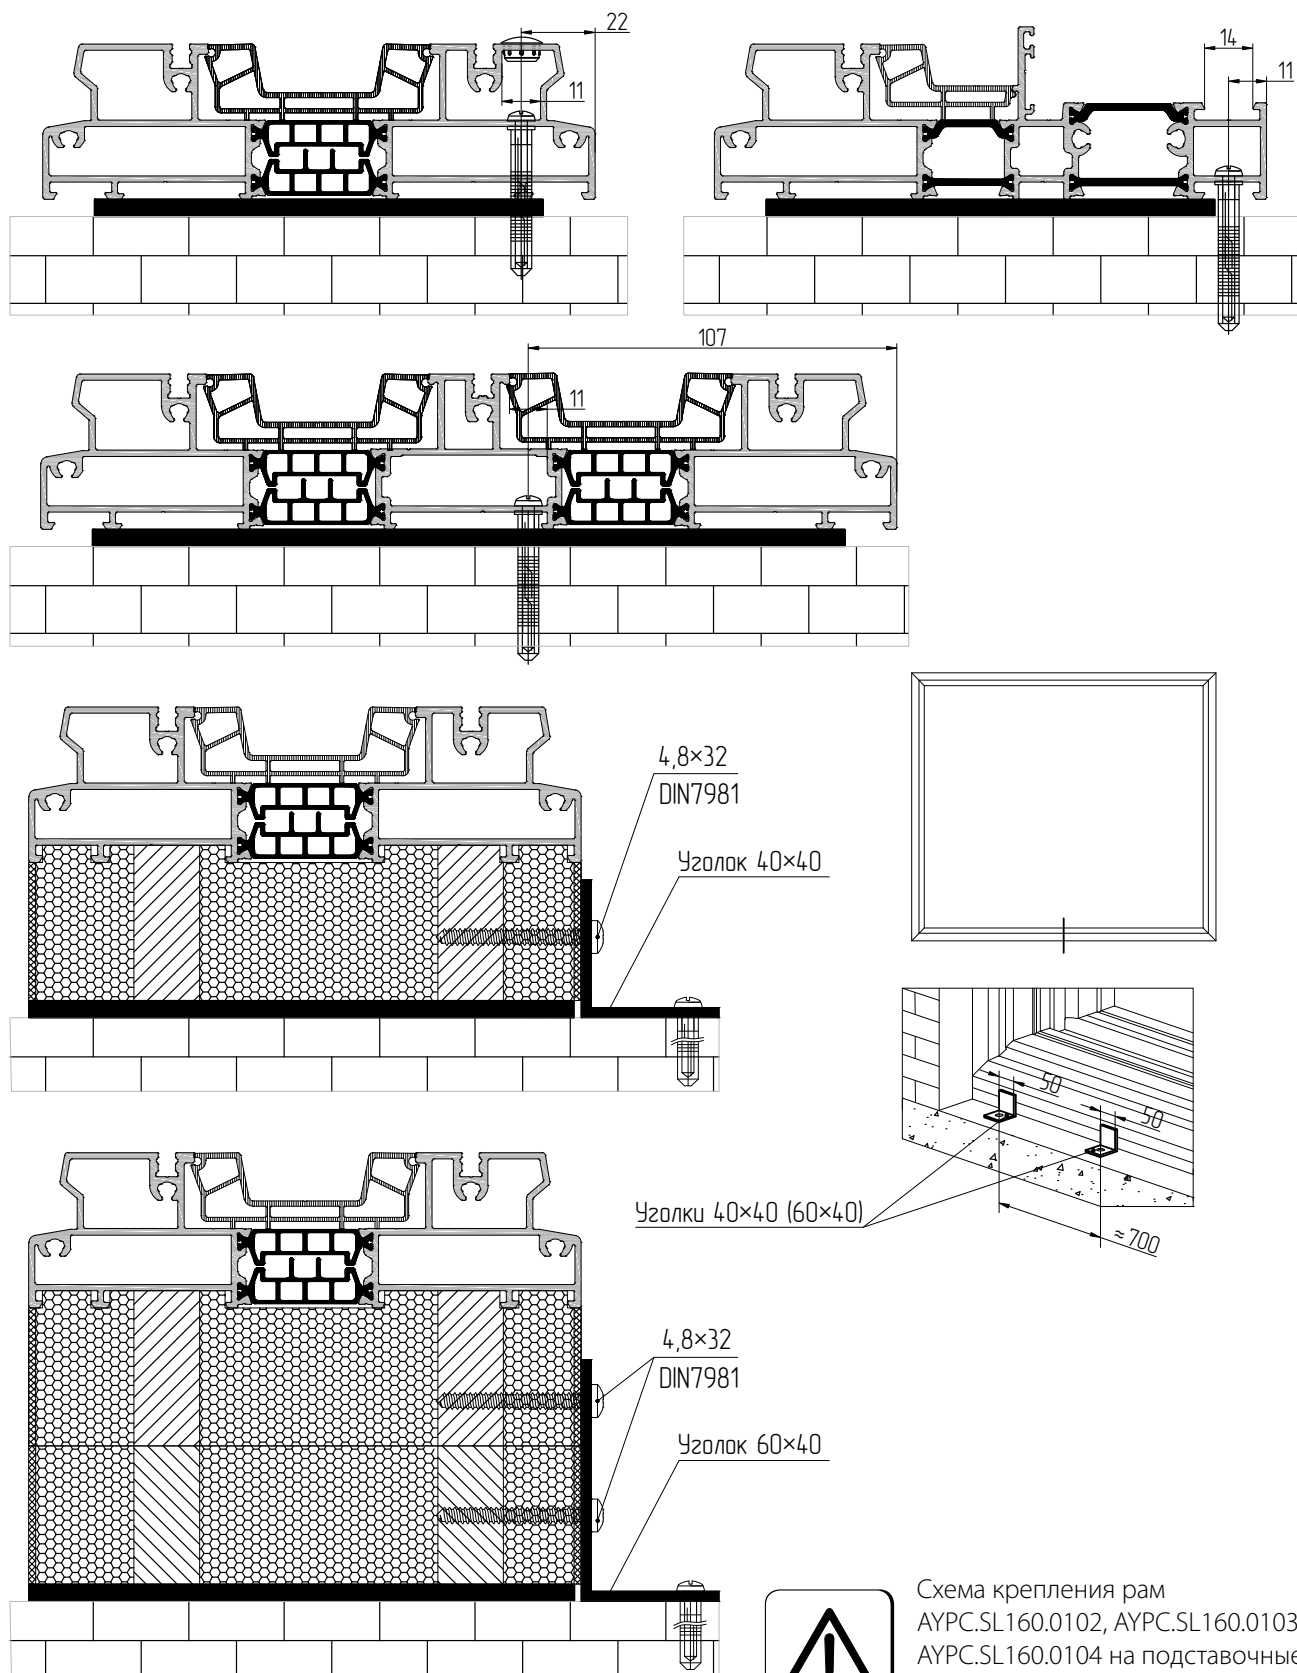

Монтаж системы ALT SL160

Варианты исполнения монтажа конструкции

Схема крепления рам АУРС.SL160.0102, АУРС.SL160.0103, АУРС.SL160.0104 на подставочные профили АУРС.SL160.0936 и АУРС.SL160.0937 аналогична.