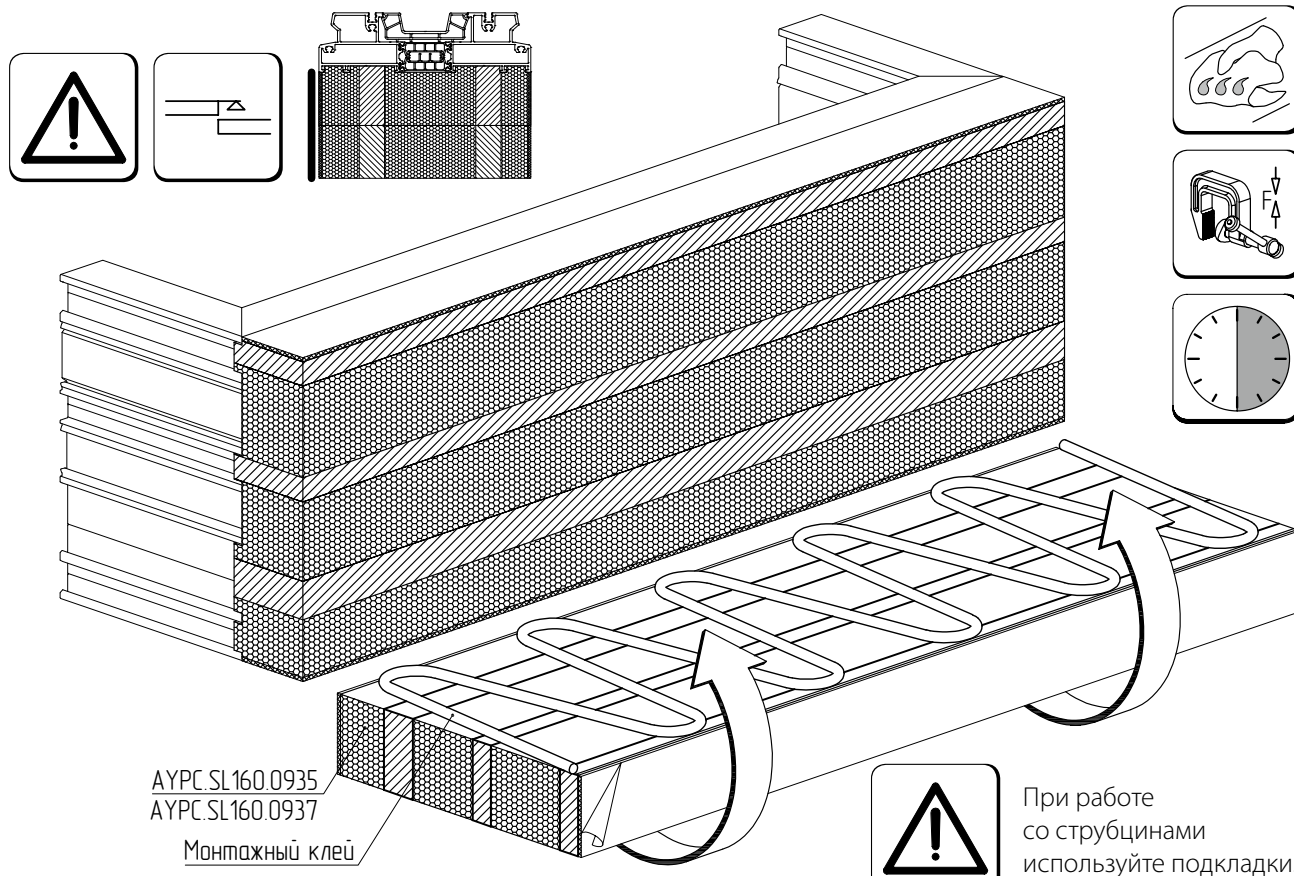

Монтаж системы ALT SL160

Фиксация подставочных профилей
AYPC.SL160.0936 и AYPC.SL160.0937.

AYPC.SL160.0934
AYPC.SL160.0936

Монтажный клей

AYPC.SL160.0935
AYPC.SL160.0937

Монтажный клей

При работе
со струбцинами
используйте подкладки.