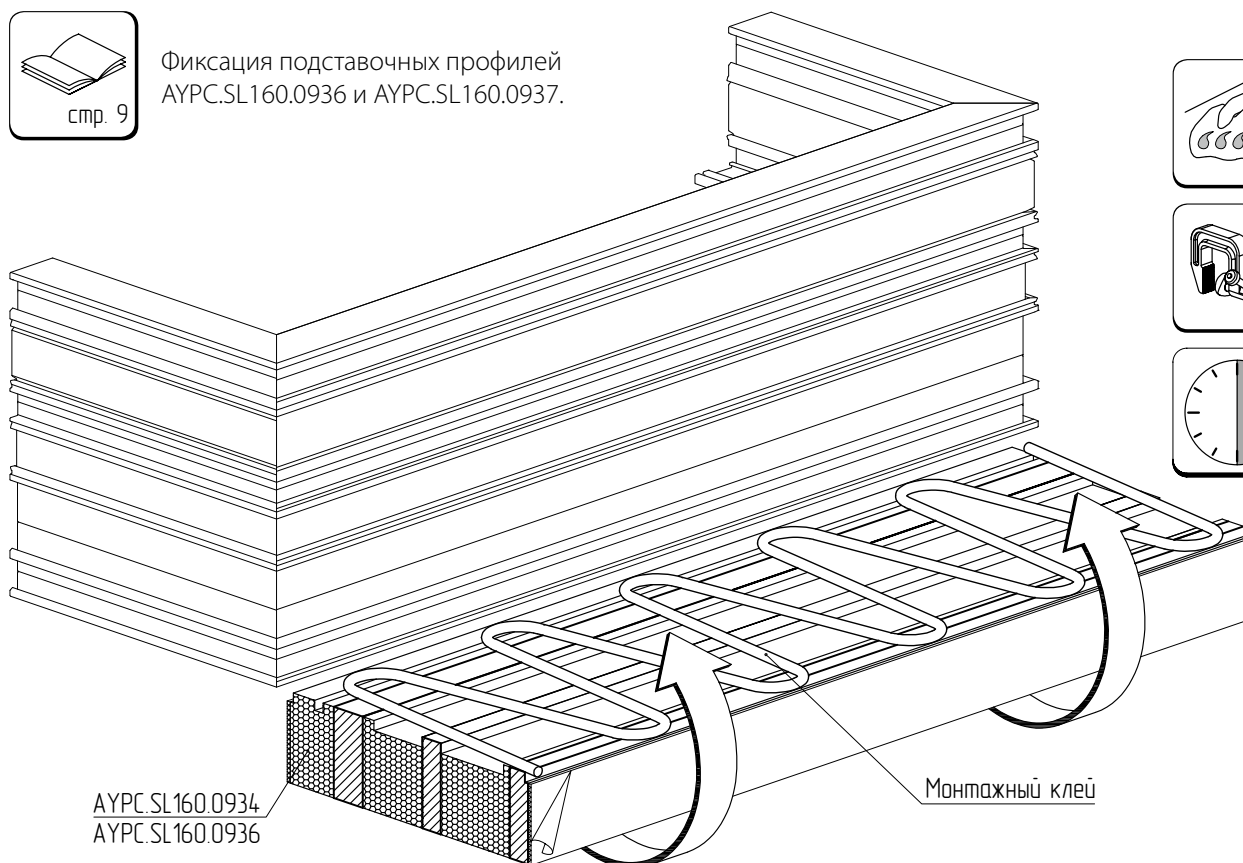

Монтаж системы ALT SL160

Фиксация подставочных профилей
AYPC.SL160.0936 и AYPC.SL160.0937.

AYPC.SL160.0934
AYPC.SL160.0936

Монтажный клей

AYPC.SL160.0935
AYPC.SL160.0937

Монтажный клей

При работе
со струбцинами
используйте подкладки.