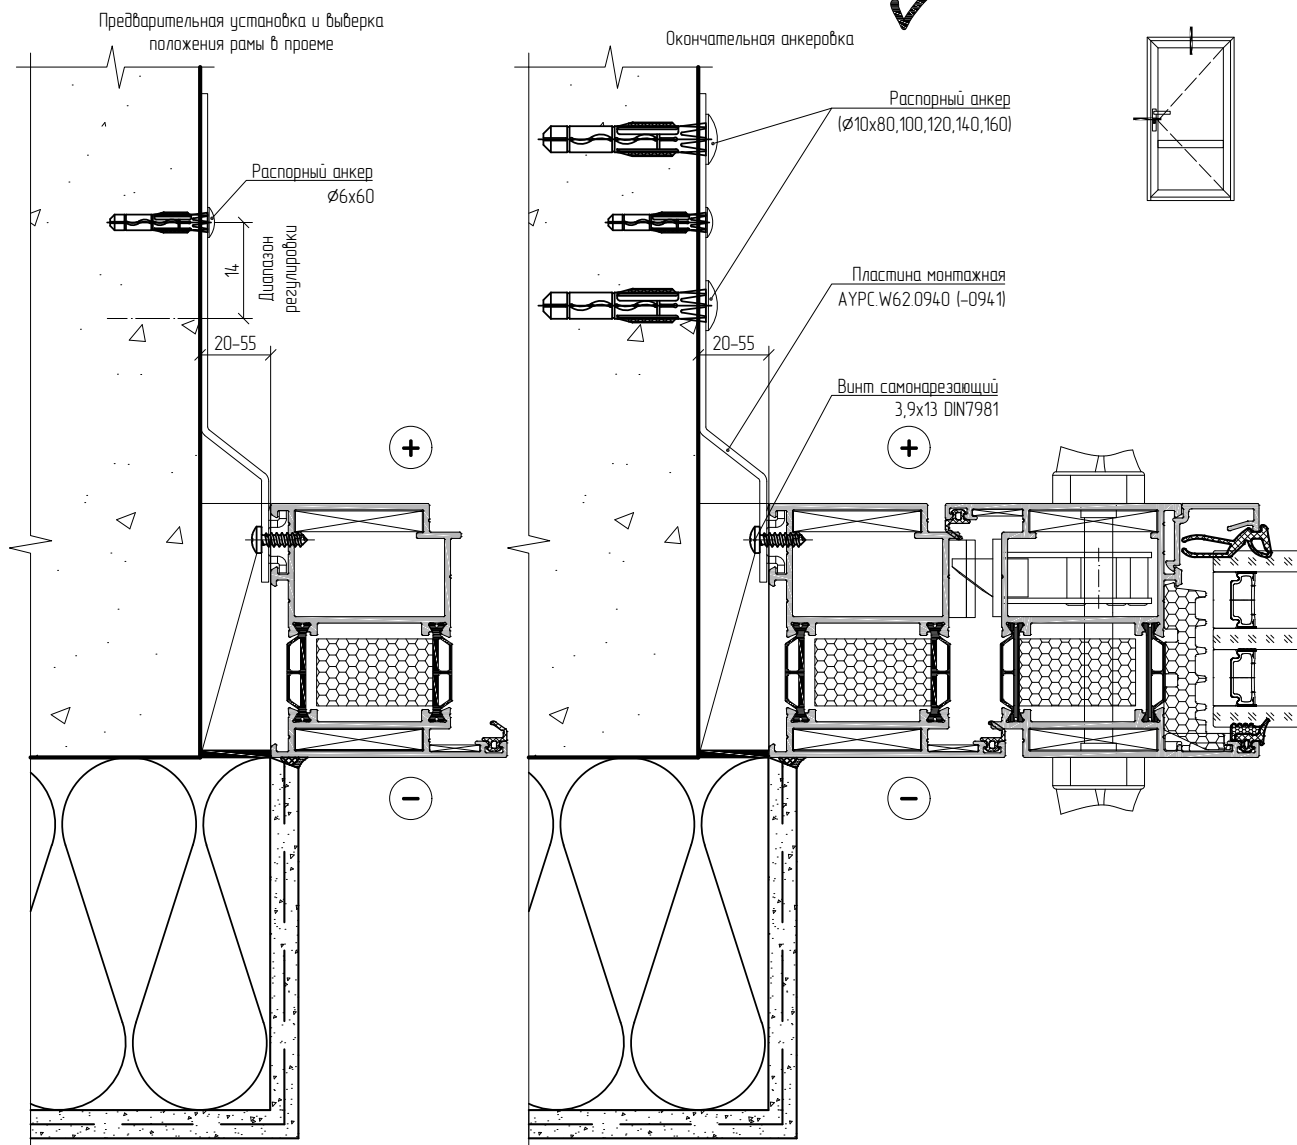

Монтаж систем ALT W62/ALT W72

Установка двери в проем с четвертью при помощи монтажных пластин

Требования одинаковы для ALT.W62 и ALT.W72

Перед установкой рамы ознакомьтесь с организацией монтажного узла согласно проектной документации и ТНПА региона установки!