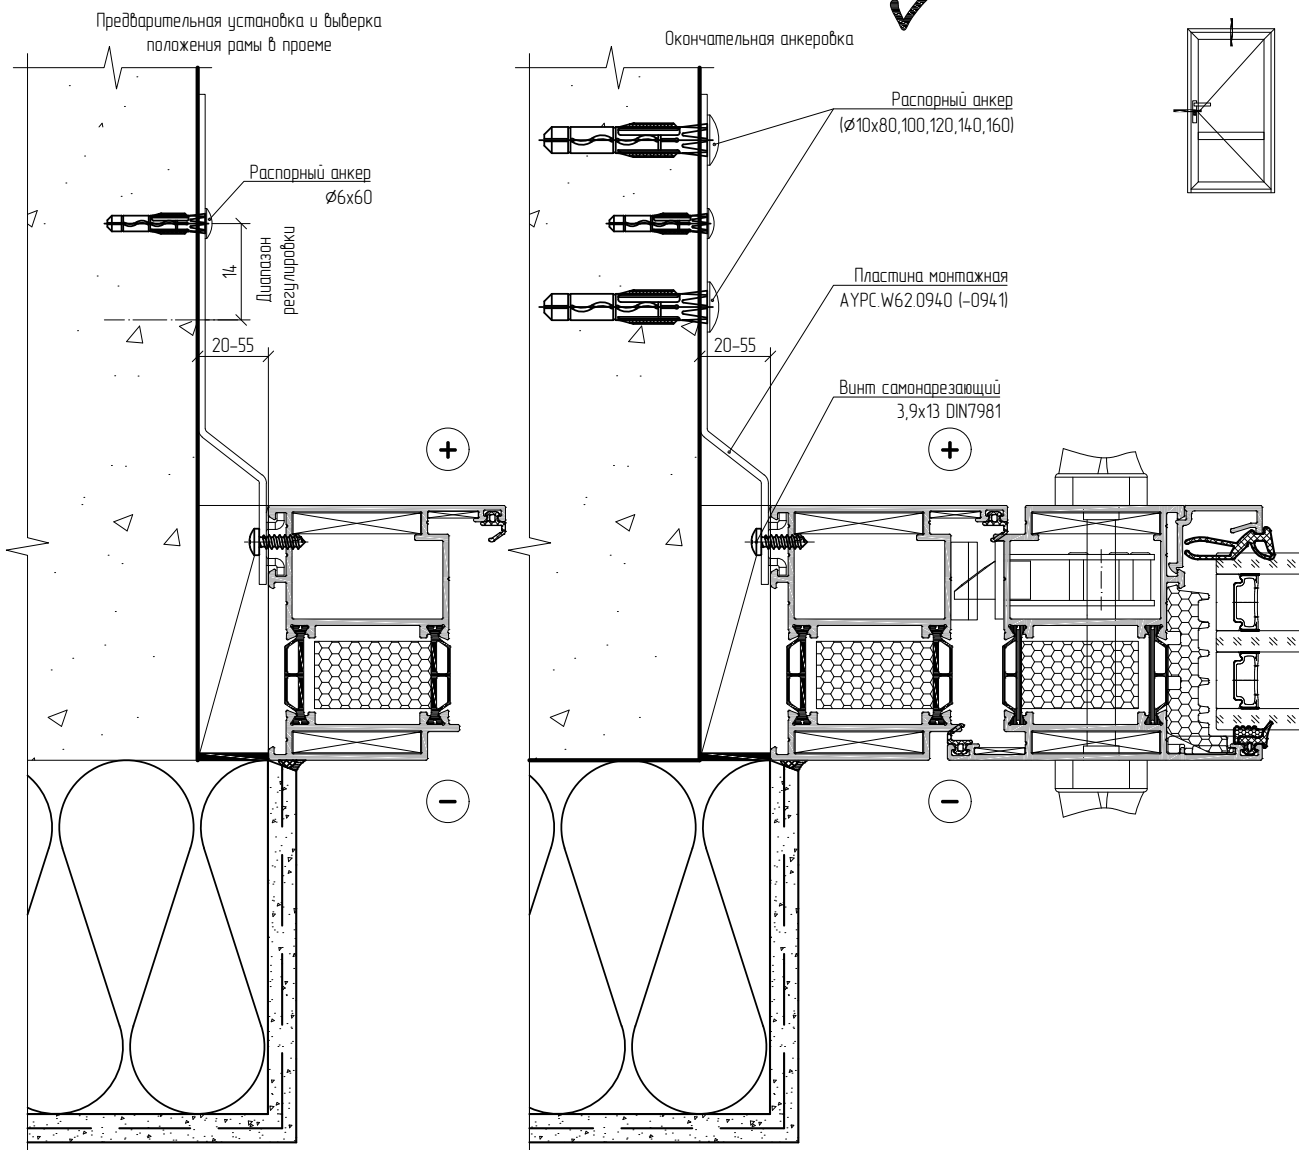

Монтаж систем ALT W62/ALT W72

Установка двери в проем с четвертью при помощи монтажных пластин

Требования одинаковы для ALT.W62 и ALT.W72

Перед установкой рамы ознакомьтесь с организацией монтажного узла согласно проектной документации и ТНПА региона установки!