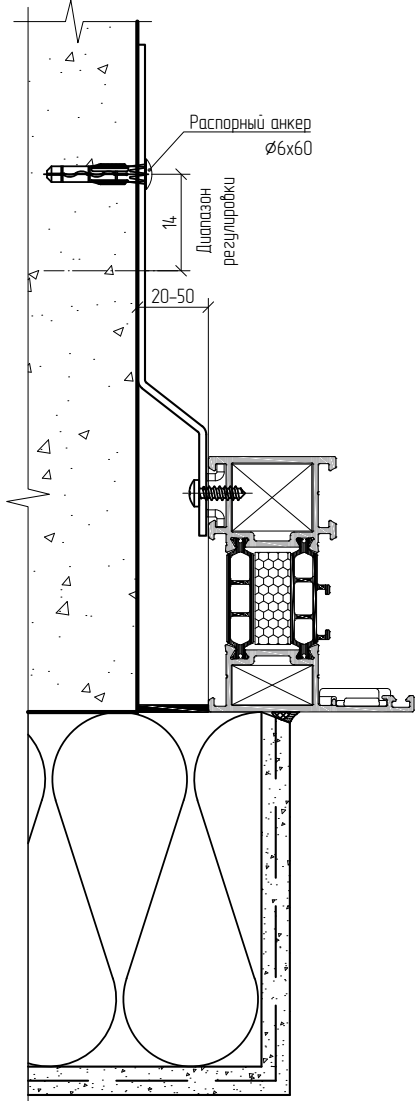

# Монтаж систем ALT W62/ALT W72

Установка окна в проем без четверти при помощи монтажных пластин

Требования одинаковы для ALT W62 и ALT W72

Предварительная установка и выверка положения рамы в проеме

Окончательная анкеровка

Перед установкой рамы ознакомьтесь с организацией монтажного узла согласно проектной документации и ТНПА региона установки!