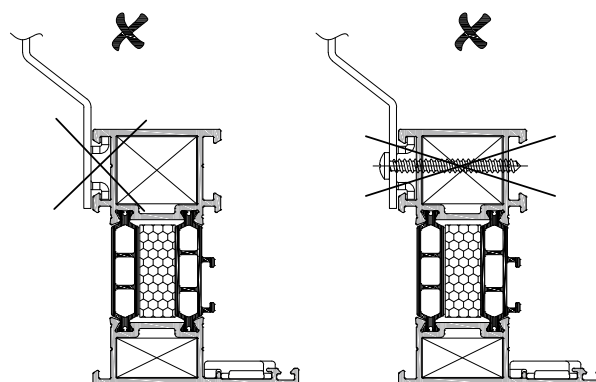

# Монтаж систем ALT W62/ALT W72

Установка окна в проем без четверти при помощи монтажных пластин

Требования одинаковы для ALT W62 и ALT W72

Предварительная установка и выверка положения рамы в проеме

Окончательная анкеровка

Перед установкой рамы ознакомьтесь с организацией монтажного узла согласно проектной документации и ТНПА региона установки!