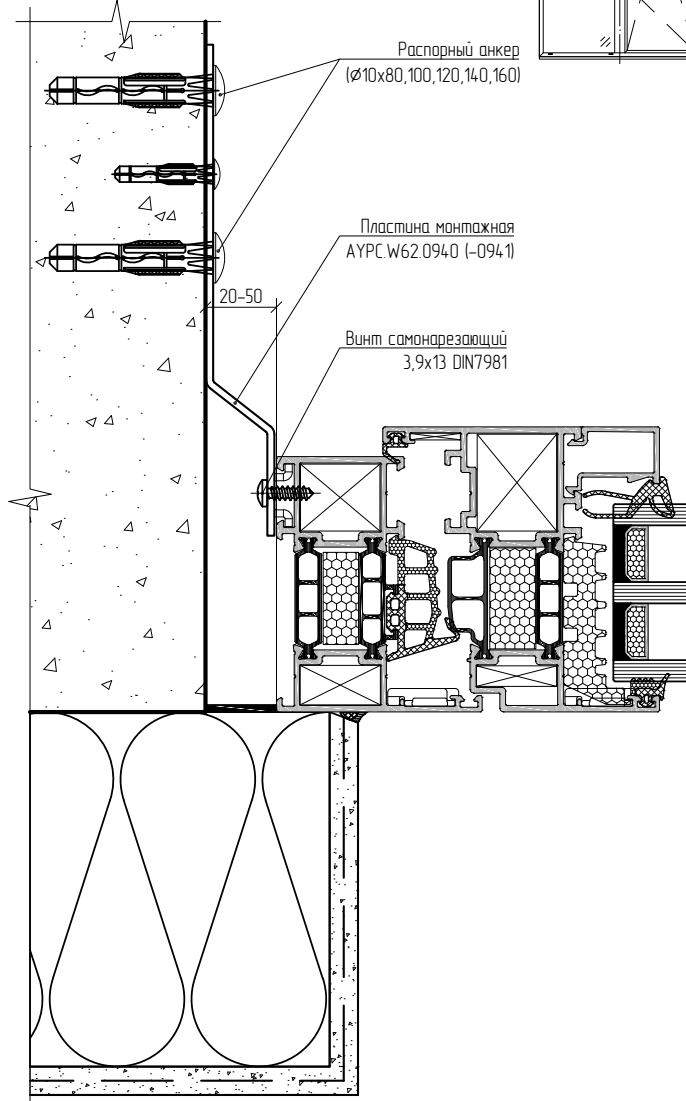

# Монтаж систем ALT W62/ALT W72

Установка окна в проем без четверти при помощи монтажных пластин

Требования одинаковы для ALT W62 и ALT W72

Предварительная установка и выверка положения рамы в проеме

Окончательная анкеровка

Перед установкой рамы ознакомьтесь с организацией монтажного узла согласно проектной документации и ТНПА региона установки!