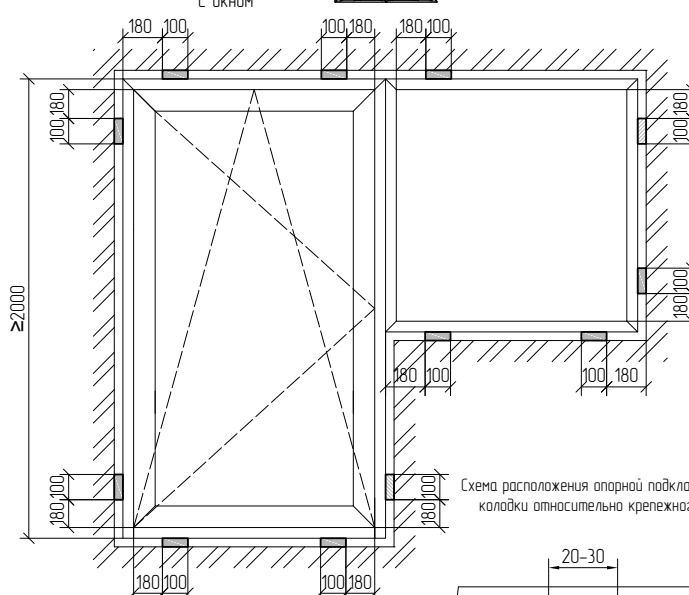

Монтаж систем ALT W62/ALT W72

Схемы расположения подкладок и колодок

Глухое окно

Поворотно-откидная створка

Поворотная створка

Откидная створка

Оконный блок с импостом

Оконный блок со штаплом

Поворотно-откидная дверь

Поворотно-откидная дверь с окном

- опорная подкладка;
- распорная колодка.

Схема расположения опорной подкладки/распорной колодки относительно крепежного элемента

Опорная подкладка
Распорная колодка