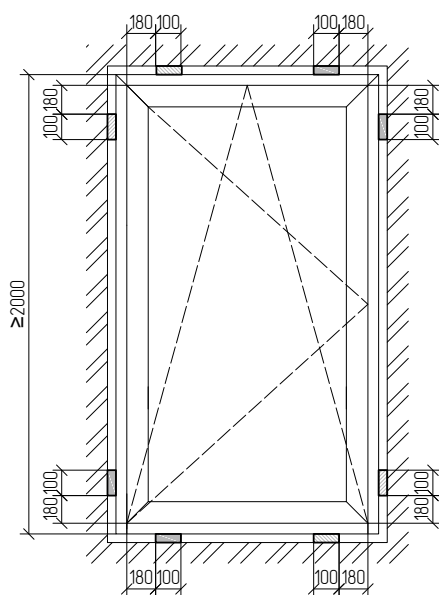

Монтаж систем ALT W62/ALT W72

Схемы расположения подкладок и колодок

Глухое окно

Поворотно-откидная створка

Поворотная створка

Откидная створка

Оконный блок с импостом

Оконный блок со штаплом

Поворотно-откидная дверь

Поворотно-откидная дверь с окном

- опорная подкладка;
- распорная колодка.

Схема расположения опорной подкладки/распорной колодки относительно крепежного элемента

Опорная подкладка
Распорная колодка