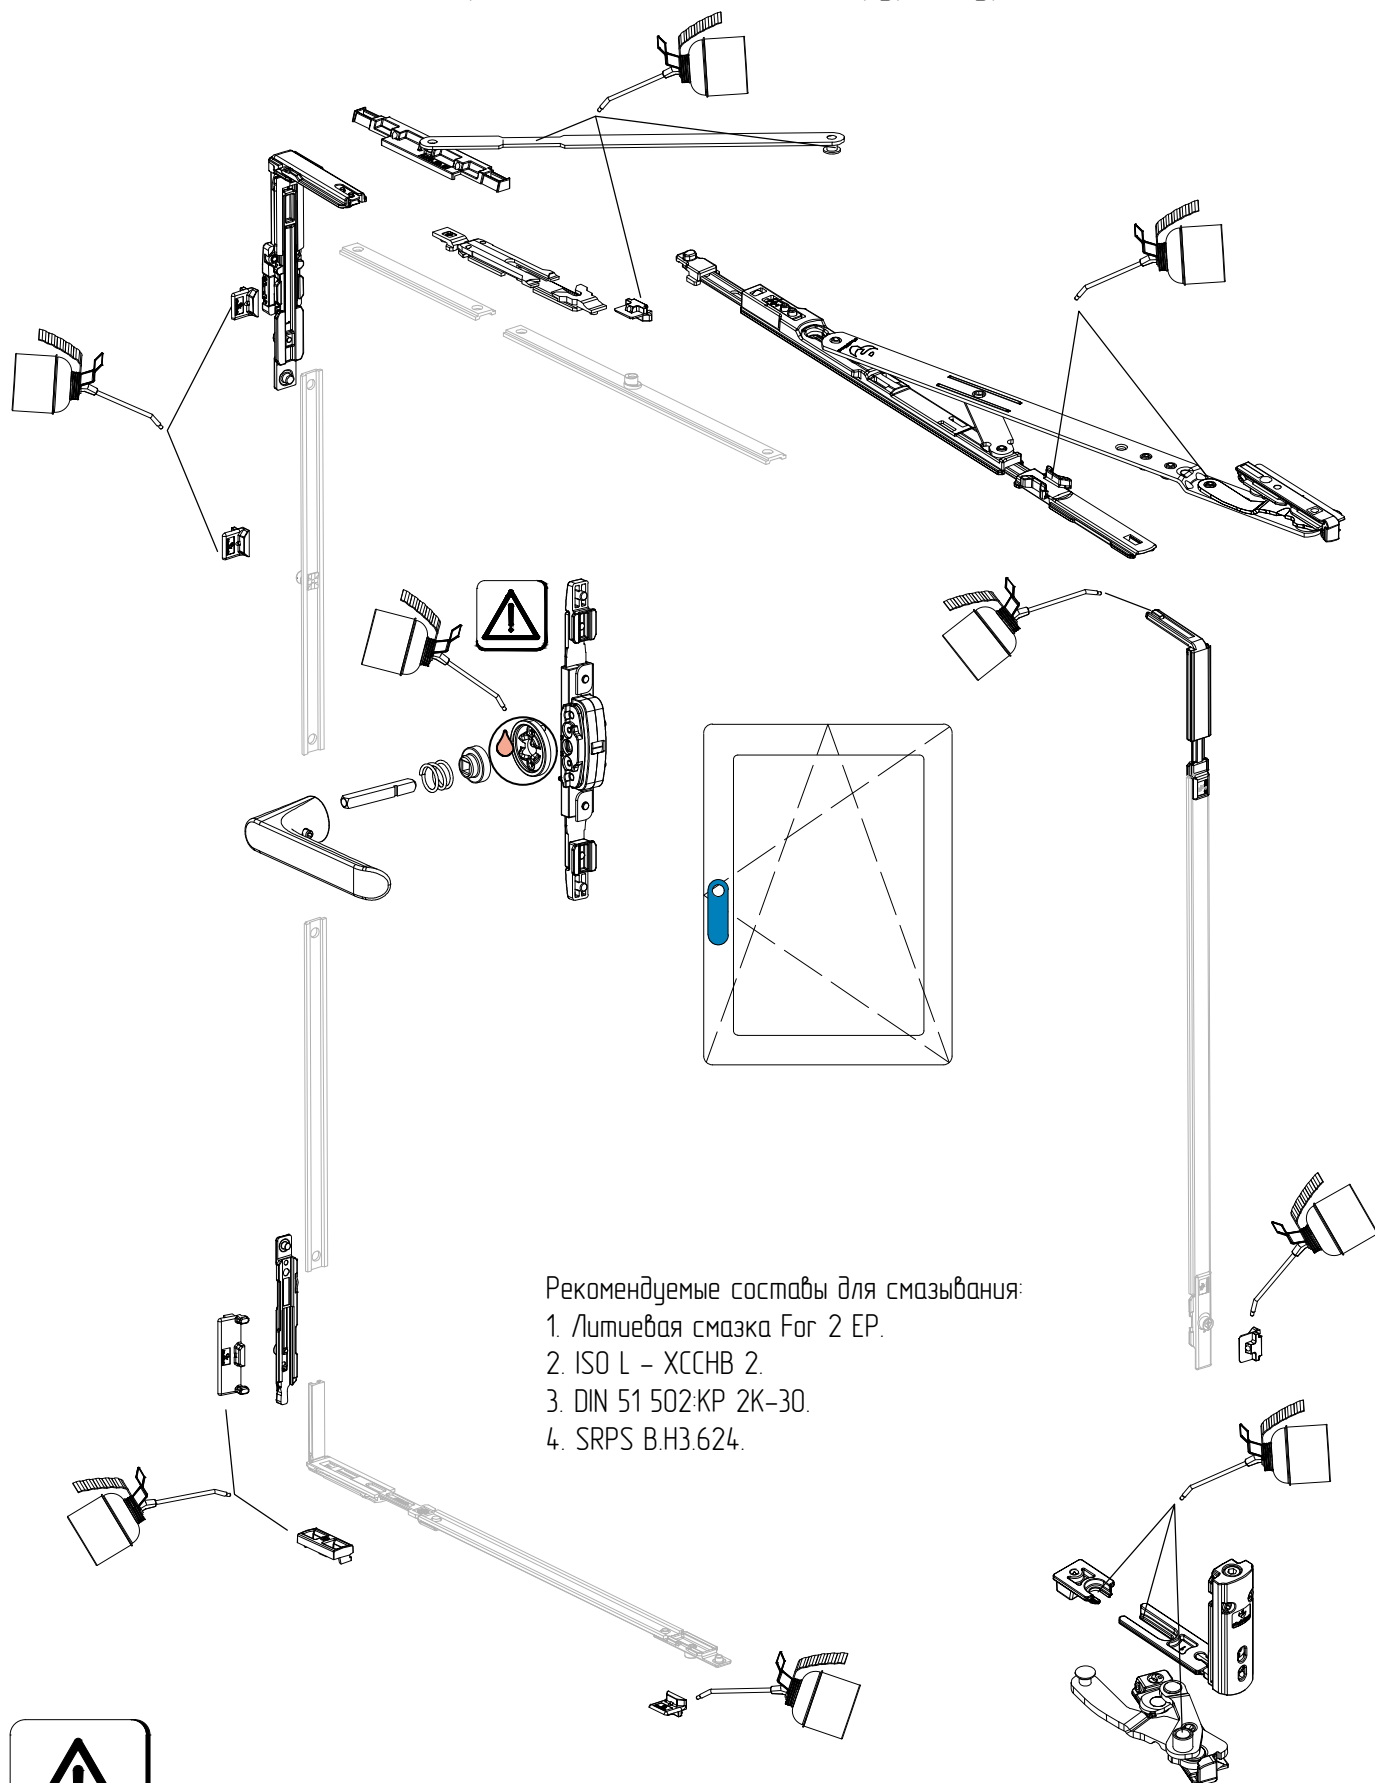

## 3.3.9. Точки смазывания поворотного-откидного окна (фурнитура Stublina)

Указанная позиция смазывается только при заказе ручки 1112.00 без покраски