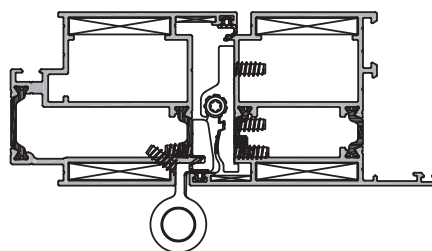

W62. Узловые решения. Применимость петель

Наружу

Вовнутрь

R700Z0002/04.2020

Dr. Hahn GmbH & Co. KG

Trompeterallee 162-170 · D-41189 Mönchengladbach
Postfach 4001 09 · D-41181 Mönchengladbach
Phone +49(0)2166/954-3 · Fax +49(0)2166/954-444
Internet www.dr-hahn.eu · E-Mail sales@dr-hahn.com