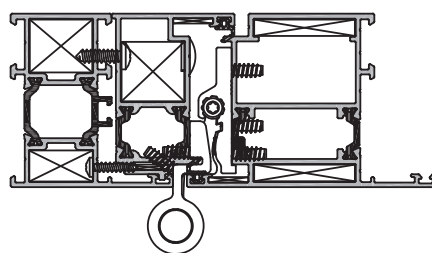

W62. Узловые решения. Применимость петель

Наружу

Вовнутрь

R700Z0002/04.2020

Dr. Hahn GmbH & Co. KG

Trompeterallee 162-170 · D-41189 Mönchengladbach
Postfach 4001 09 · D-41181 Mönchengladbach
Phone +49(0)2166/954-3 · Fax +49(0)2166/954-444
Internet www.dr-hahn.eu · E-Mail sales@dr-hahn.com