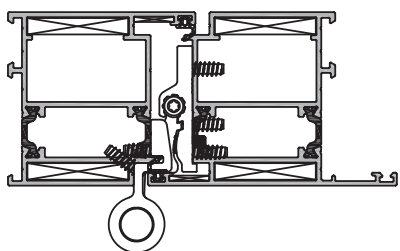

W62. Узловые решения. Применимость петель

Наружу

Вовнутрь

R700Z0002/04.2020

Dr. Hahn GmbH & Co. KG

Trompeterallee 162-170 · D-41189 Mönchengladbach
Postfach 4001 09 · D-41181 Mönchengladbach
Phone +49(0)2166/954-3 · Fax +49(0)2166/954-444
Internet www.dr-hahn.eu · E-Mail sales@dr-hahn.com