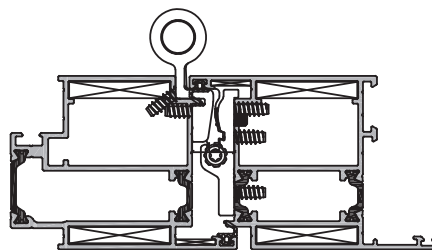

W62. Узловые решения. Применимость петель

Наружу

Вовнутрь

R700Z0002/04.2020

Dr. Hahn GmbH & Co. KG

Trompeterallee 162-170 · D-41189 Mönchengladbach
Postfach 4001 09 · D-41181 Mönchengladbach
Phone +49(0)2166/954-3 · Fax +49(0)2166/954-444
Internet www.dr-hahn.eu · E-Mail sales@dr-hahn.com