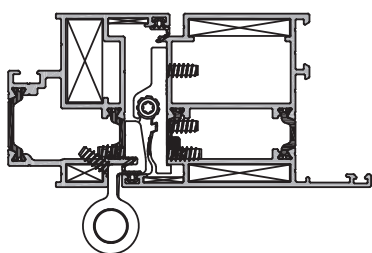

W62. Узловые решения. Применимость петель

Наружу

Вовнутрь

R700Z0002/04.2020

Dr. Hahn GmbH & Co. KG

Trompeterallee 162-170 · D-41189 Mönchengladbach
Postfach 4001 09 · D-41181 Mönchengladbach
Phone +49(0)2166/954-3 · Fax +49(0)2166/954-444
Internet www.dr-hahn.eu · E-Mail sales@dr-hahn.com