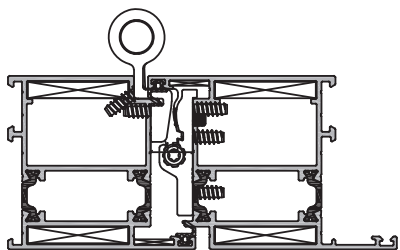

W62. Узловые решения. Применимость петель

Наружу

Вовнутрь

R700Z0002/04.2020

Dr. Hahn GmbH & Co. KG

Trompeterallee 162-170 · D-41189 Mönchengladbach
Postfach 4001 09 · D-41181 Mönchengladbach
Phone +49(0)2166/954-3 · Fax +49(0)2166/954-444
Internet www.dr-hahn.eu · E-Mail sales@dr-hahn.com