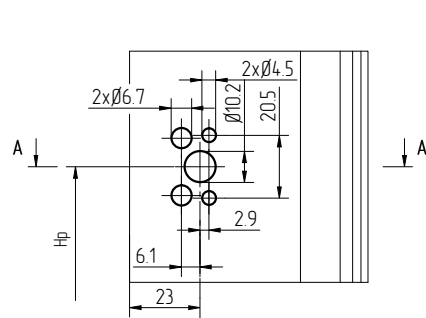

Обработка профиля створки под установку ручки 377900 и 377915

PMW72.3

| | | | |
|--------|----------|---|---|
| | 378338 | | |
| | W62 W | ✓ | ✗ |
| | W62 HS | ✓ | ✗ |
| | W62.0227 | ✗ | ✗ |
| W62 VS | ✓ | ✗ | |