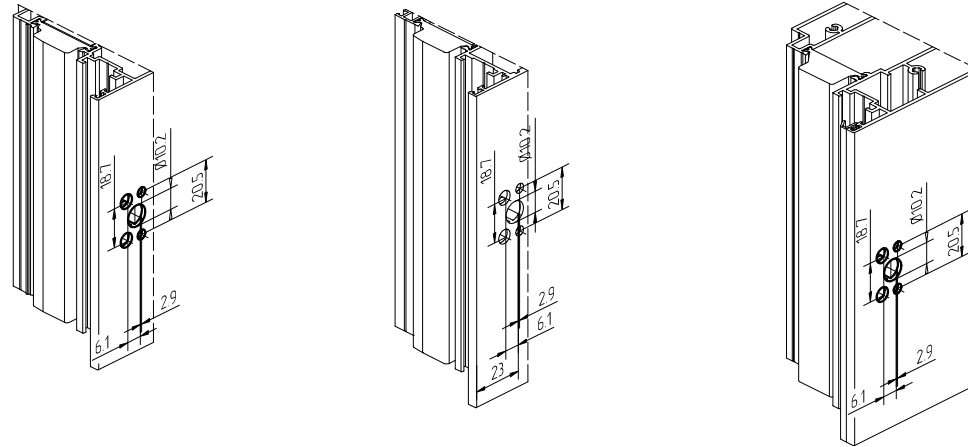

Обработка профиля створки под установку ручки 377900 и 377915

PMW72.3

| | | | |
|--------|----------|---|---|
| | 378338 | | |
| | W62 W | ✓ | ✗ |
| | W62 HS | ✓ | ✗ |
| | W62.0227 | ✗ | ✗ |
| W62 VS | ✓ | ✗ | |