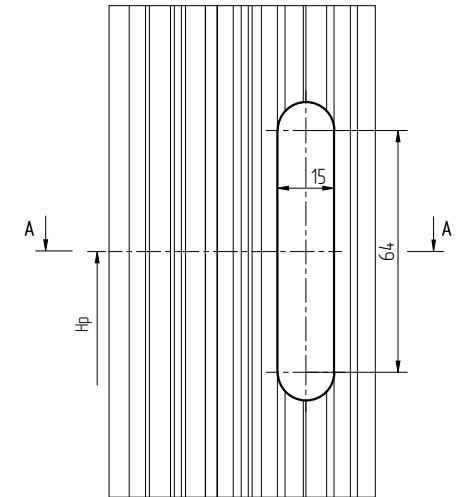

Обработка профиля створки под установку ручки 377900 и 377915

PMW72.3

| | | | |
|--------|----------|---|---|
| | 378338 | | |
| | W62 W | ✓ | ✗ |
| | W62 HS | ✓ | ✗ |
| | W62.0227 | ✗ | ✗ |
| W62 VS | ✓ | ✗ | |