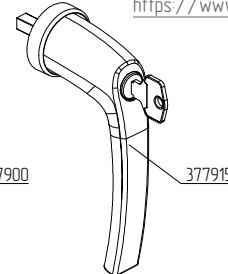

Обработка профиля створки под установку ручки 377900 и 377915

PMW72.3

| | | | |
|--------|----------|---|---|
| | 378338 | | |
| | W62 W | ✓ | ✗ |
| | W62 HS | ✓ | ✗ |
| | W62.0227 | ✗ | ✗ |
| W62 VS | ✓ | ✗ | |

Монтаж ручки без розетки
<https://www.youtube.com/watch?v=mh7CFuc3f6M>