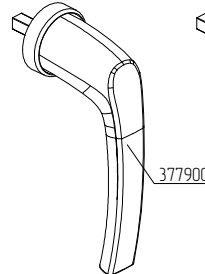

Обработка профиля створки под установку ручки 377900 и 377915

PMW72.3

| | | | |
|--------|----------|---|---|
| | 378338 | | |
| | W62 W | ✓ | ✗ |
| | W62 HS | ✓ | ✗ |
| | W62.0227 | ✗ | ✗ |
| W62 VS | ✓ | ✗ | |

Монтаж ручки без розетки
<https://www.youtube.com/watch?v=mh7CFuc3f6M>