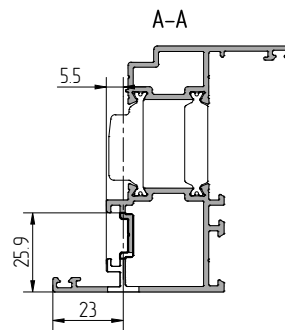

Обработка профиля створки под установку ручки 377900 и 377915

PMW72.3

| | | | |
|--------|----------|---|---|
| | 378338 | | |
| | W62 W | ✓ | ✗ |
| | W62 HS | ✓ | ✗ |
| | W62.0227 | ✗ | ✗ |
| W62 VS | ✓ | ✗ | |