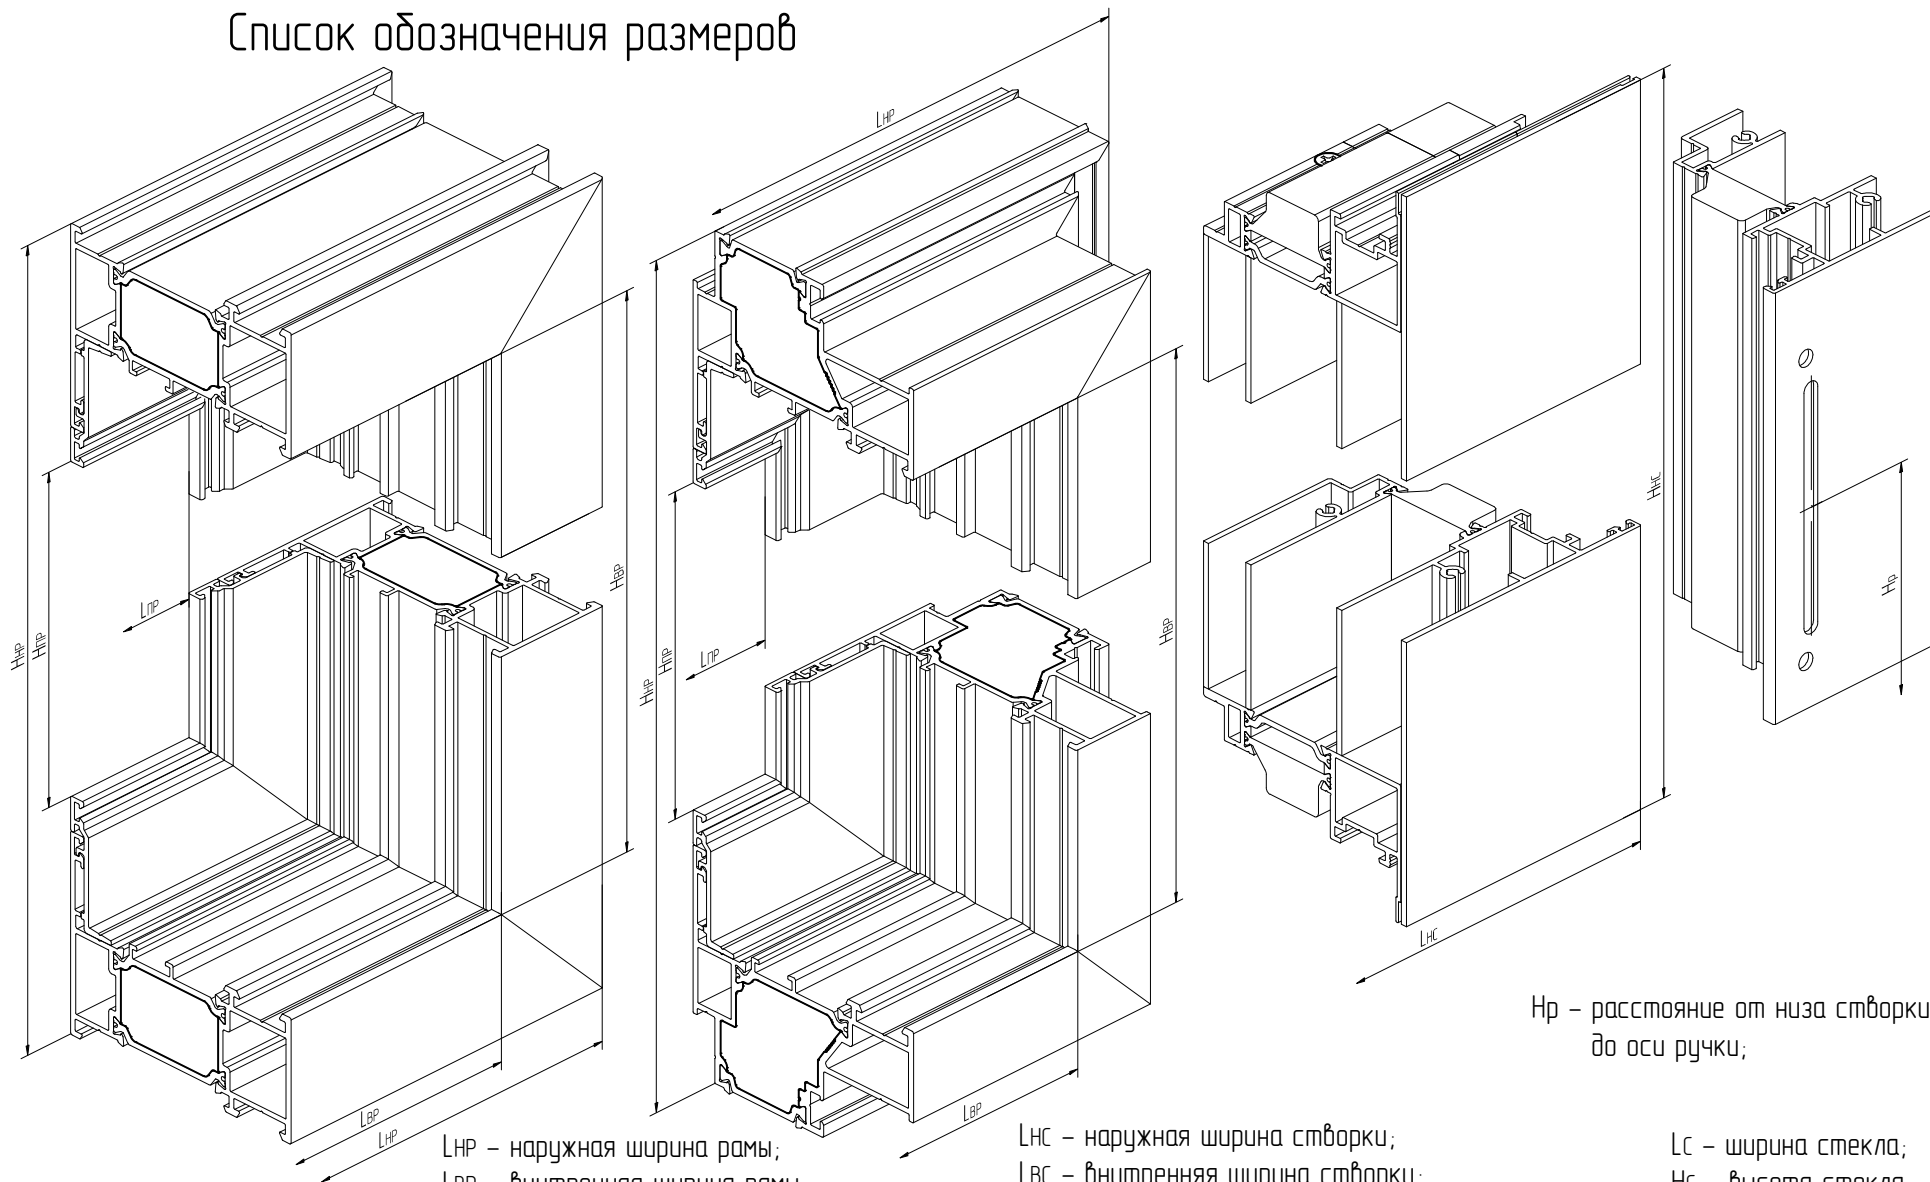

Список обозначения размеров

LNP – наружная ширина рамы;
 LBP – внутренняя ширина рамы;
 LPP – ширина рамы на просвет;
 HNP – наружная высота рамы;
 HBP – внутренняя высота рамы;
 HPP – высота рамы на просвет;

LNC – наружная ширина створки;
 LBC – внутренняя ширина створки;
 LPS – ширина створки на просвет;
 HNC – наружная высота створки;
 HBC – внутренняя высота створки;
 HPS – высота створки на просвет;

Lc – ширина стекла;
 Hc – высота стекла.