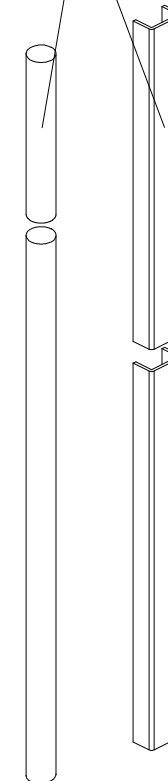

Применимость комплектующих антипаники Dogma PNA2000

Комплект соединительных тяг  
арт. PNX04 (до 2270мм)  
арт. PNX05 (до 2500мм)

Схема, последовательность и возможные варианты установки показаны в монтажных инструкциях