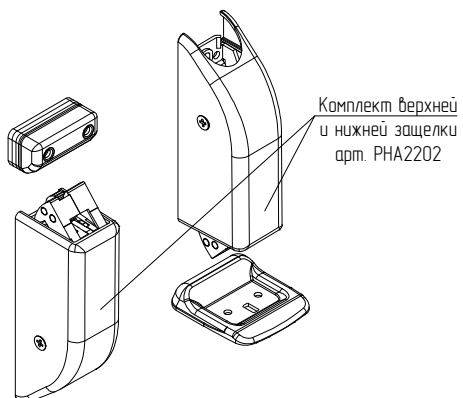

Применимость комплектующих антипаники Dogma PNA2000

Комплект соединительных тяг  
арт. PNX04 (до 2270мм)  
арт. PNX05 (до 2500мм)

Схема, последовательность и возможные варианты установки показаны в монтажных инструкциях