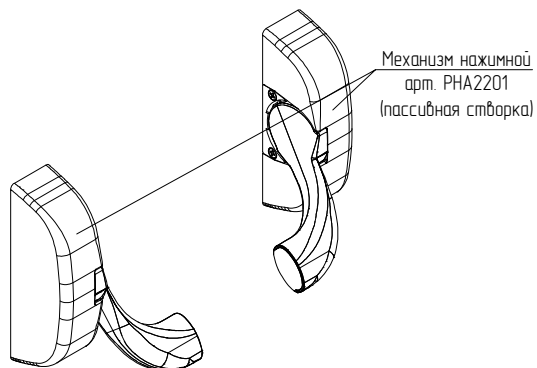

Применимость комплектующих антипаники Dogma PNA2000

Комплект соединительных тяг  
арт. PNX04 (до 2270мм)  
арт. PNX05 (до 2500мм)

Схема, последовательность и возможные варианты установки показаны в монтажных инструкциях