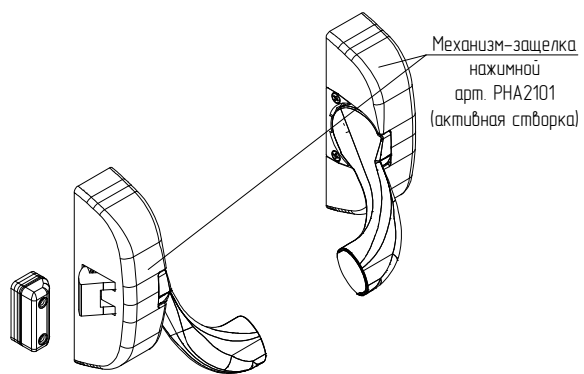

Применимость комплектующих антипаники Dogma PNA2000

Комплект соединительных тяг  
арт. PNX04 (до 2270мм)  
арт. PNX05 (до 2500мм)

Схема, последовательность и возможные варианты установки показаны в монтажных инструкциях