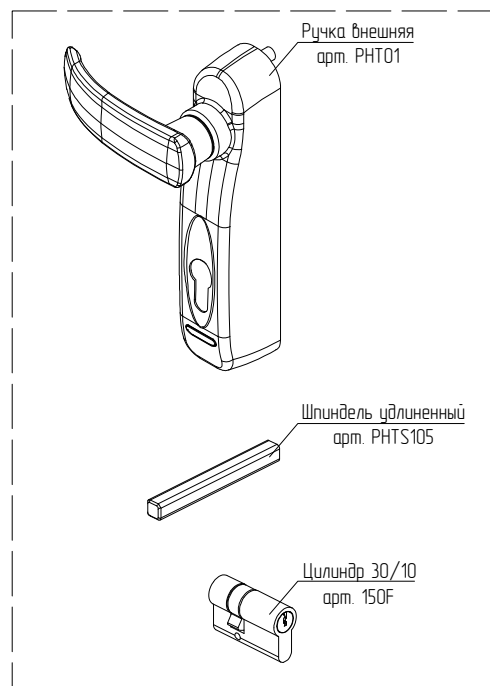

Применимость комплектующих антипаники Dogma PNA2000

Комплект соединительных тяг  
арт. PNX04 (до 2270мм)  
арт. PNX05 (до 2500мм)

Схема, последовательность и возможные варианты установки показаны в монтажных инструкциях