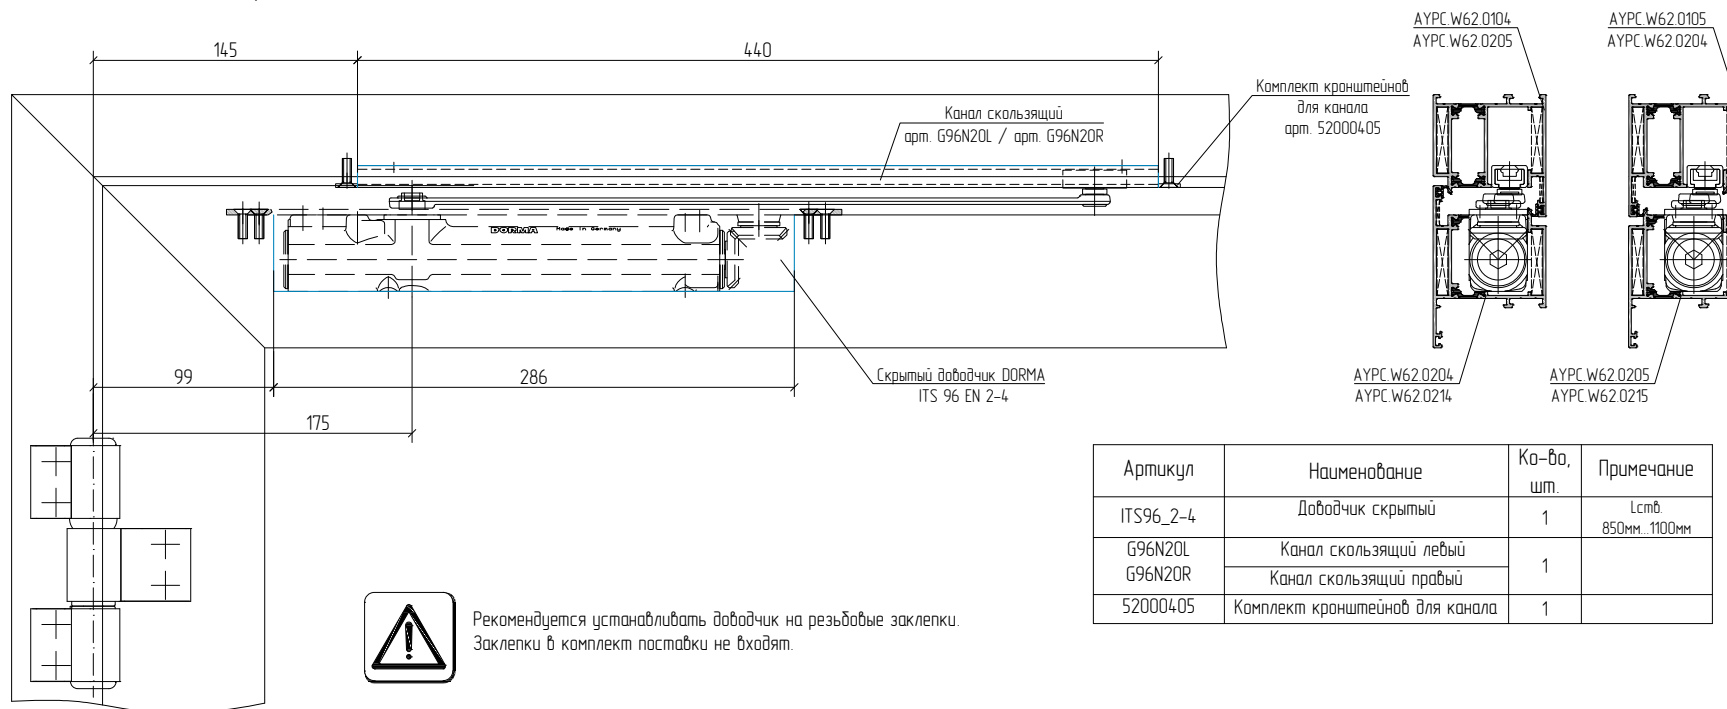

Схема установки доводчика скрытого DORMA ITS 96 EN 2-4

Обработка профиля рамы под установку канала скользящего арт. G96N20L / арт. G96N20R

Обработка профиля створки под установку доводчика скрытого DORMA ITS 96 EN 2-4