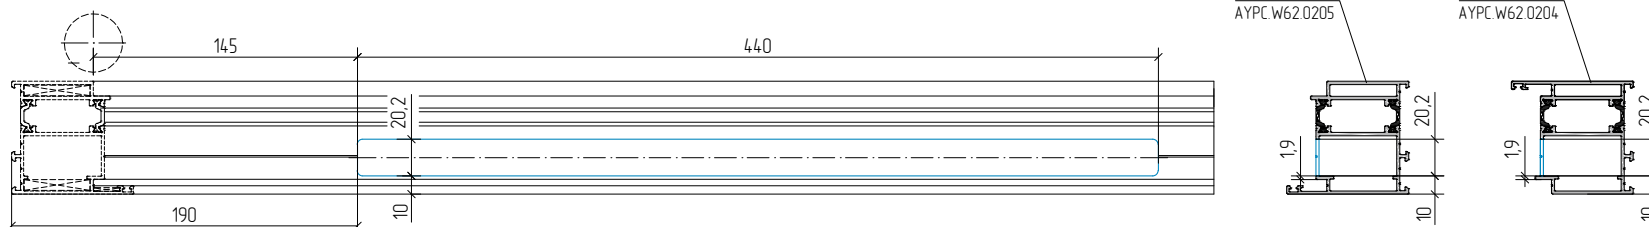

Схема установки доводчика скрытого DORMA ITS 96 EN 2-4

Обработка профиля рамы под установку канала скользящего арт. G96N20L / арт. G96N20R

Обработка профиля створки под установку доводчика скрытого DORMA ITS 96 EN 2-4