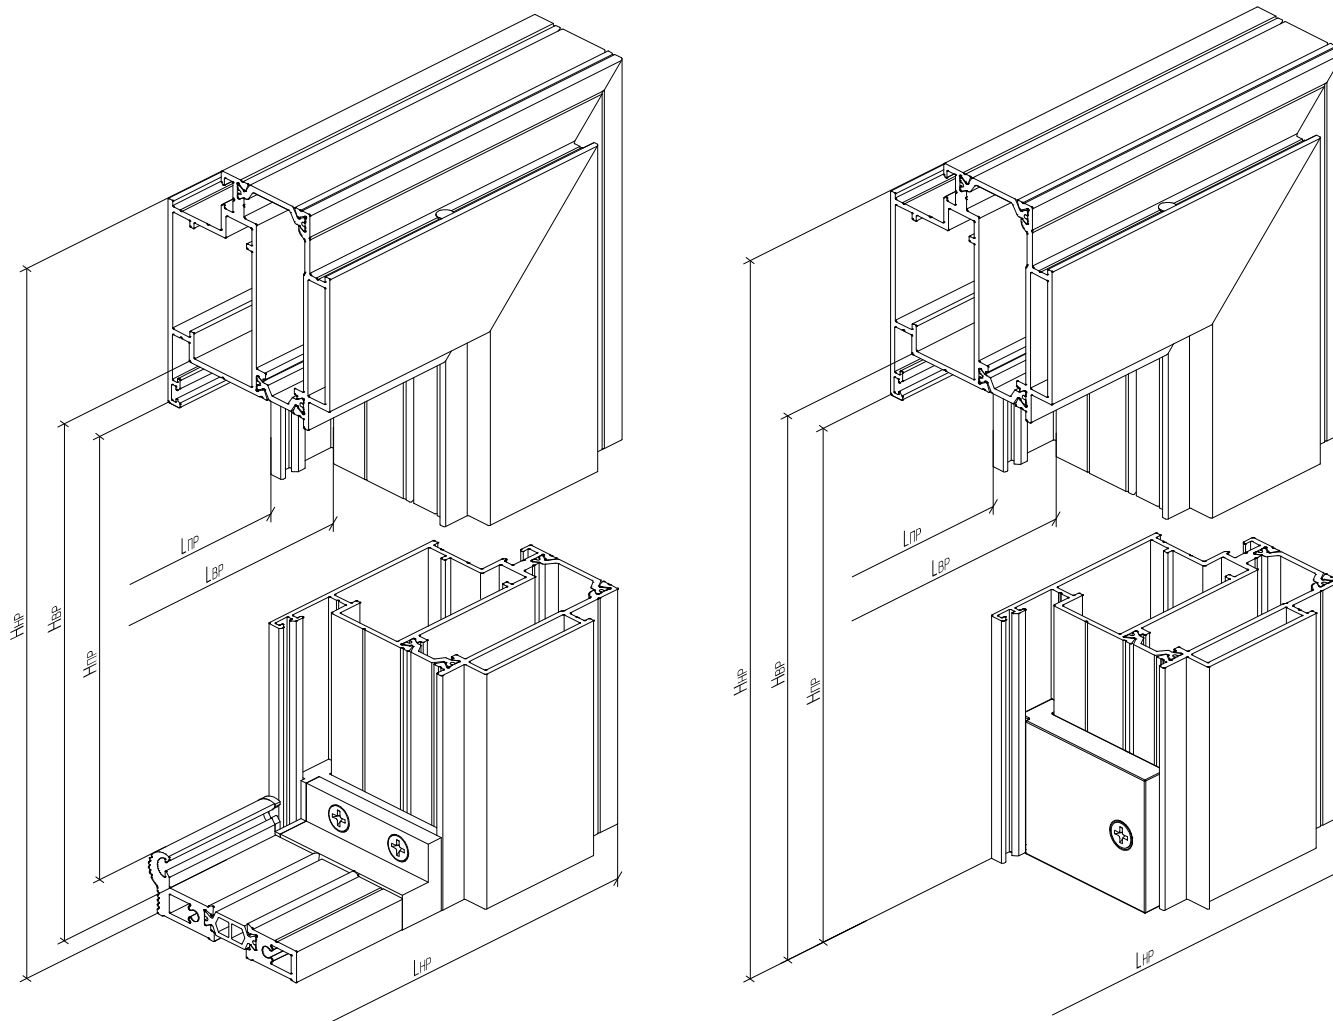

Список обозначения размеров

 Информацию по размерам
 створки смотри

LNR – наружная ширина рамы;
 LBR – внутренняя ширина рамы;
 LPR – ширина рамы на просвет;
 HNR – наружная высота рамы;
 HBR – внутренняя высота рамы;
 HPR – высота рамы на просвет;

Lc – ширина стекла;
 Hc – высота стекла.