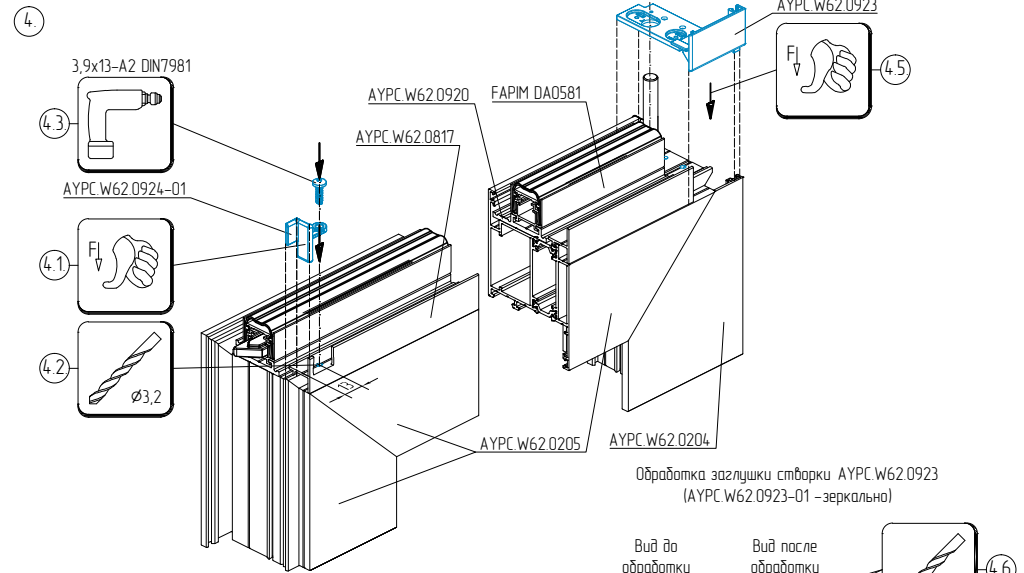

* Поставляется совместно с порогом FAPIM DA0581. Перед установкой порога FAPIM DA0581 ознакомьтесь с инструкцией производителя по его установке.

Схема обработки профиля примыкания створки АУРС.W62.0817 под установку заглушек АУРС.W62.0924, -01 (для левой пассивной створки - зеркально)

Схема обработки профиля створки АУРС.W62.0205 под установку заглушек АУРС.W62.0923, -01 (для левой пассивной створки - зеркально)

Схема установки заглушек АУРС.W62.0923, -01 (для левой пассивной створки - зеркально)