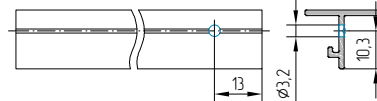

* Поставляется совместно с порогом FAPIM DA0581. Перед установкой порога FAPIM DA0581 ознакомьтесь с инструкцией производителя по его установке.

Схема обработки профиля примыкания створки АУРС.W62.0817 под установку заглушек АУРС.W62.0924, -01 (для левой пассивной створки - зеркально)

Схема обработки профиля створки АУРС.W62.0205 под установку заглушек АУРС.W62.0923, -01 (для левой пассивной створки - зеркально)

Схема установки заглушек АУРС.W62.0923, -01 (для левой пассивной створки - зеркально)