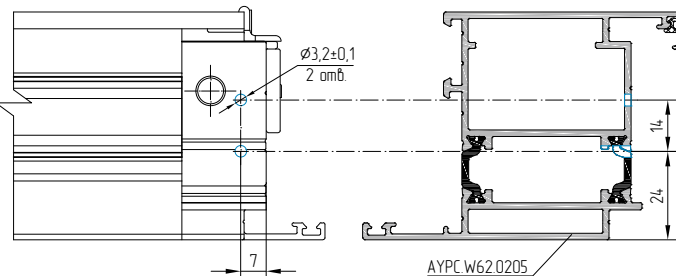

* Поставляется совместно с порогом FAPIM DA0581. Перед установкой порога FAPIM DA0581 ознакомьтесь с инструкцией производителя по его установке.

Схема обработки профиля примыкания створки АУРС.W62.0817 под установку заглушек АУРС.W62.0924, -01 (для левой пассивной створки - зеркально)

Схема обработки профиля створки АУРС.W62.0205 под установку заглушек АУРС.W62.0923, -01 (для левой пассивной створки - зеркально)

Схема установки заглушек АУРС.W62.0923, -01 (для левой пассивной створки - зеркально)