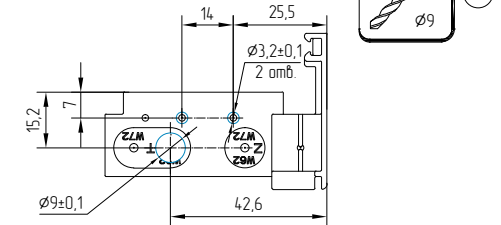

* Поставляется совместно с порогом FAPIM DA0581. Перед установкой порога FAPIM DA0581 ознакомьтесь с инструкцией производителя по его установке.

Схема обработки профиля примыкания створки АУРС.W62.0817 под установку заглушек АУРС.W62.0924, -01 (для левой пассивной створки - зеркально)

Схема обработки профиля створки АУРС.W62.0205 под установку заглушек АУРС.W62.0923, -01 (для левой пассивной створки - зеркально)

Схема установки заглушек АУРС.W62.0923, -01 (для левой пассивной створки - зеркально)