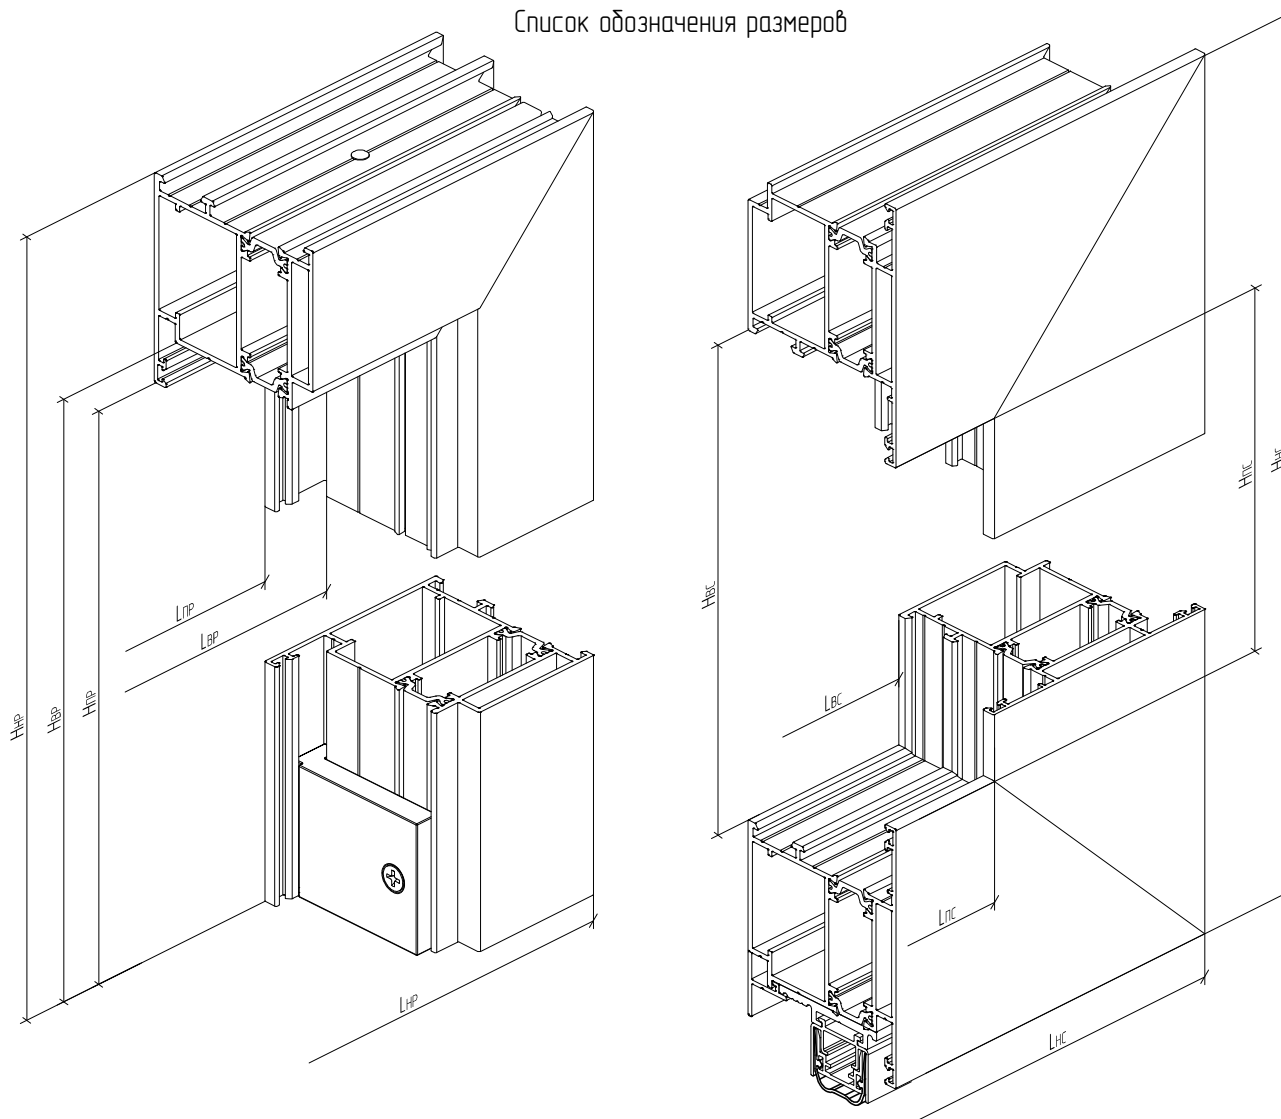

Список обозначения размеров

LНР – наружная ширина рамы;
 LВР – внутренняя ширина рамы;
 LПР – ширина рамы на просвет;
 ННР – наружная высота рамы;
 НВР – внутренняя высота рамы;
 НПР – высота рамы на просвет;

LНС – наружная ширина створки;
 LВС – внутренняя ширина створки;
 LПС – ширина створки на просвет;
 ННС – наружная высота створки;
 НВС – внутренняя высота створки;
 НПС – высота створки на просвет;

LС – ширина стекла;
 НС – высота стекла.