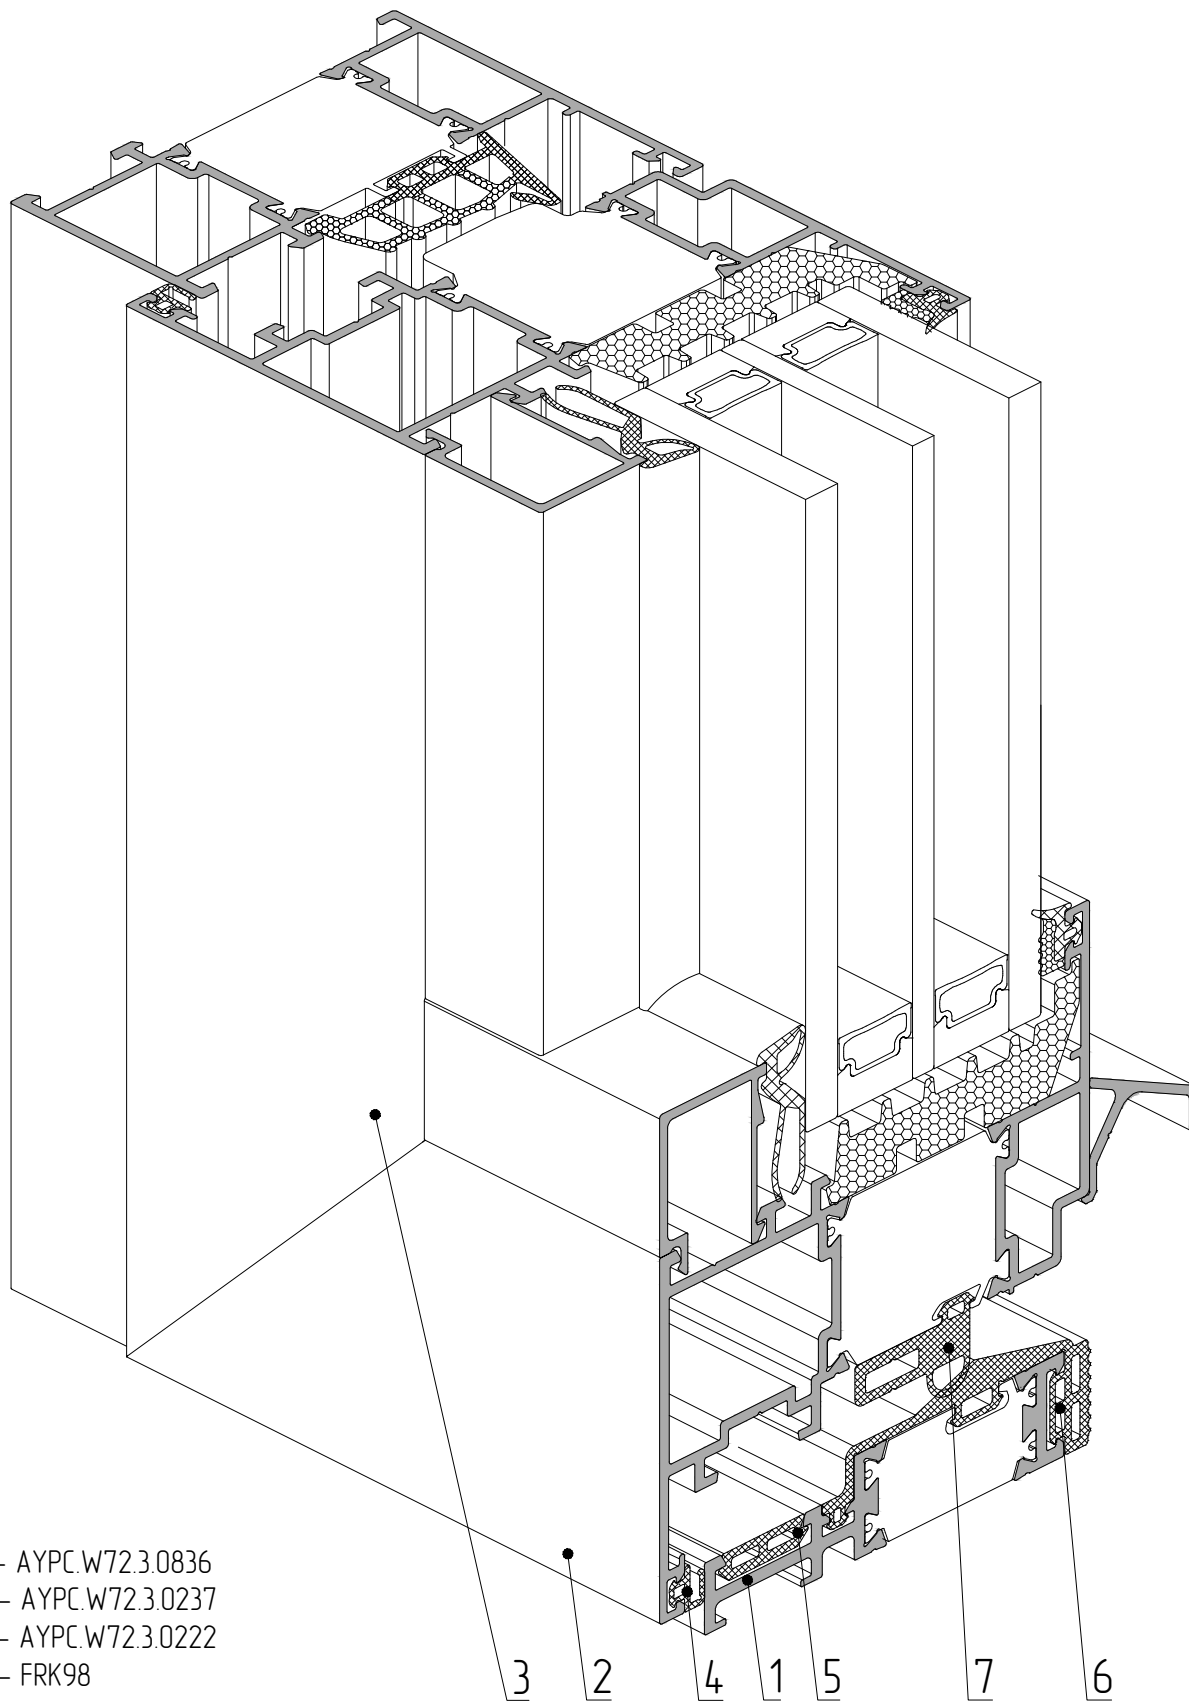

Структура террасной двери серии W72TD

- 1 – АУРС.W72.3.0836
- 2 – АУРС.W72.3.0237
- 3 – АУРС.W72.3.0222
- 4 – FRK98
- 5 – FRK09
- 6 – FRK219
- 7 – FRK220