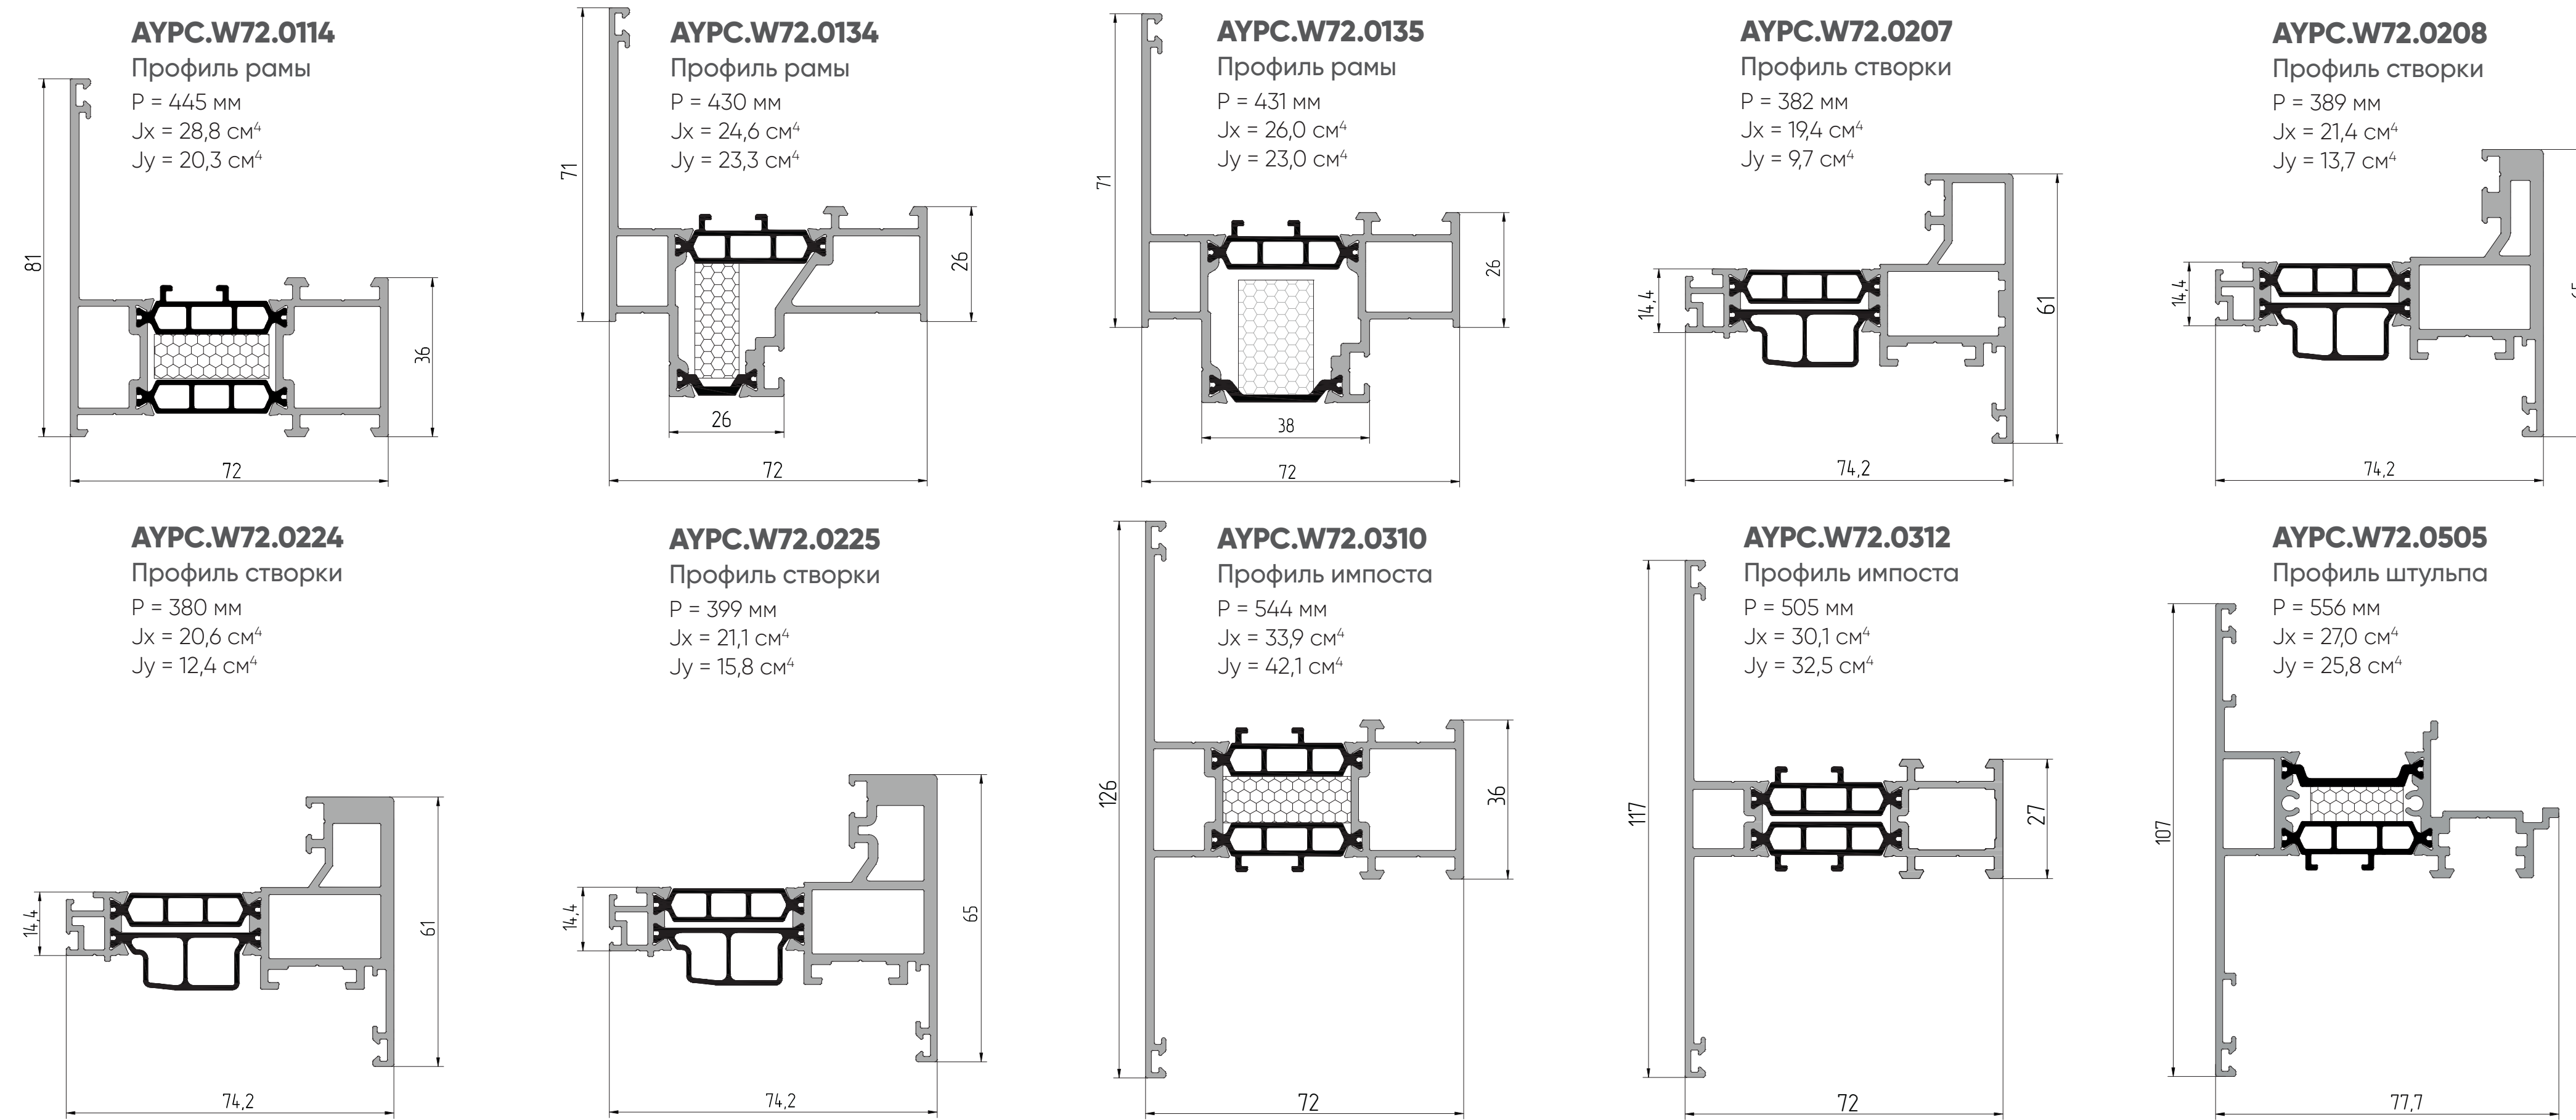

## ALT W72 HS Скрытая створка