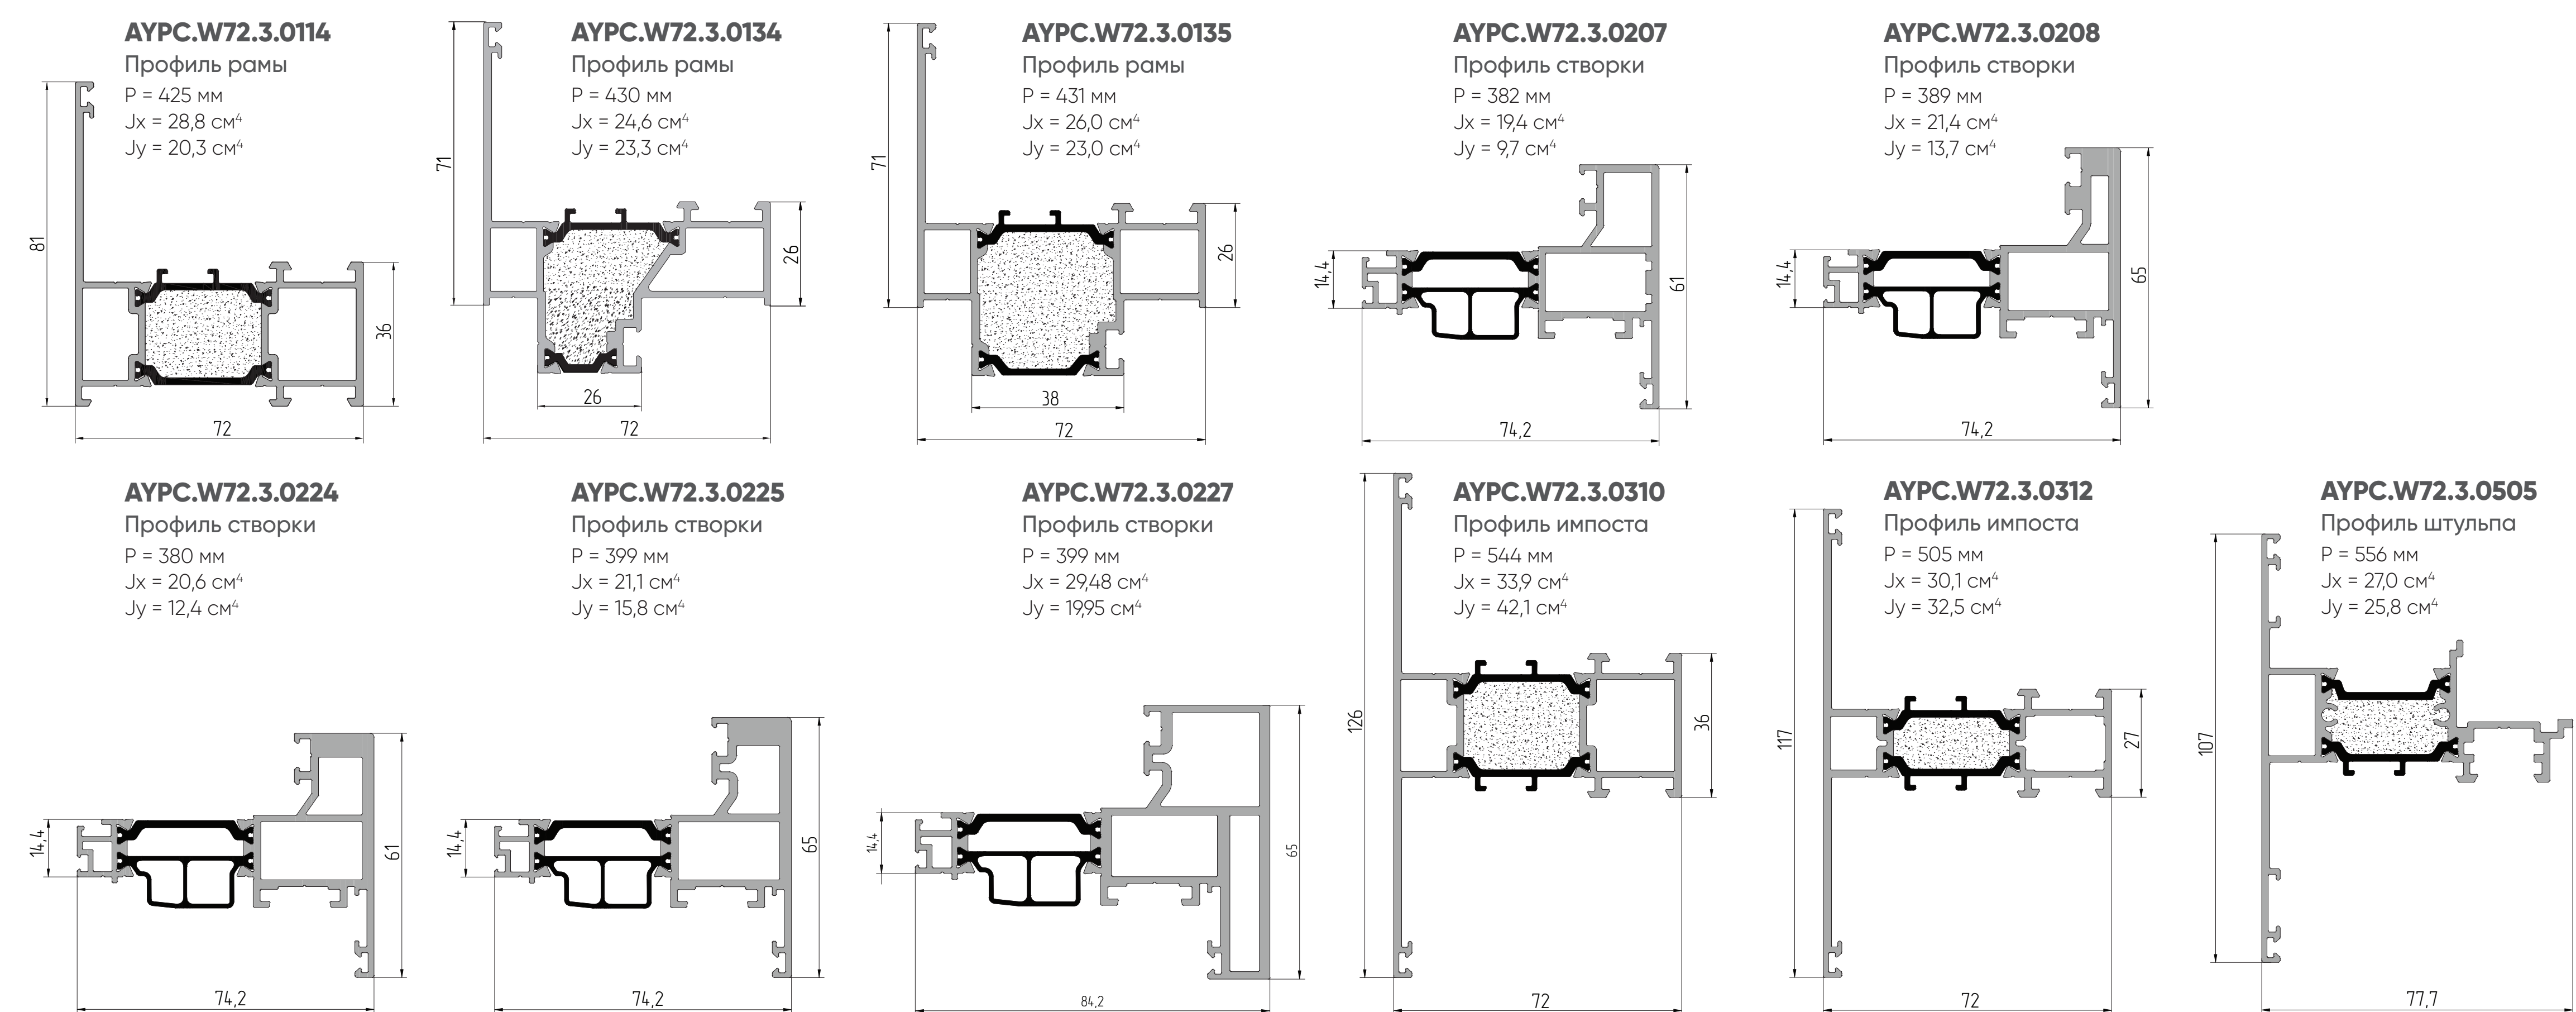

ALT W72 W

Окна в фасад

ALT W72 HS

Скрытая створка

ALT W72 TD

Террасная дверь

ALT W72 PVC

Окна с пазом ПВХ