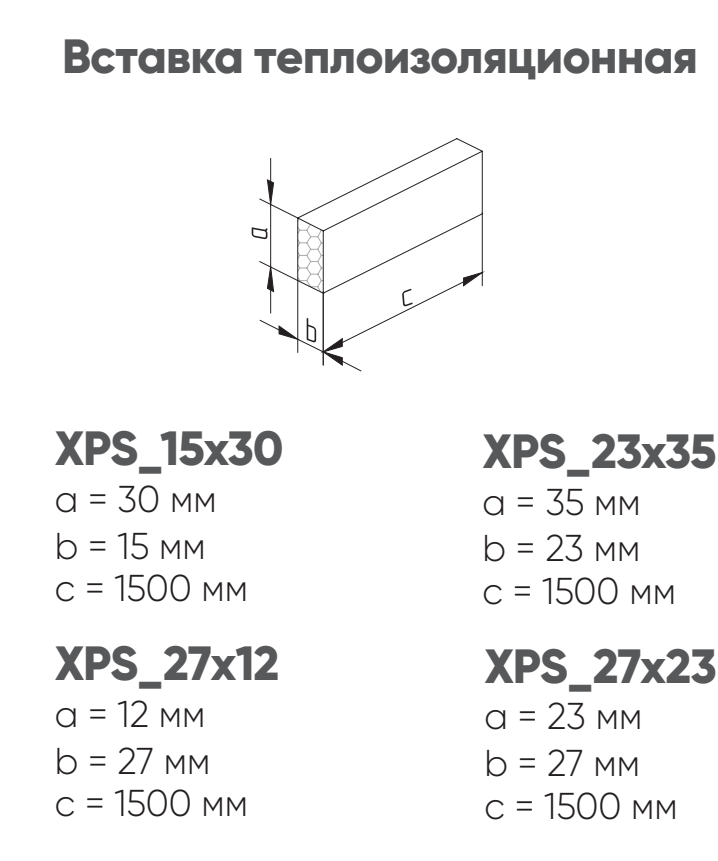

ALT W72 W

Окна в фасад

ALT W72 HS

Скрытая створка

ALT W72 TD

Террасная дверь

ALT W72 PVC

Окна с пазом ПВХ