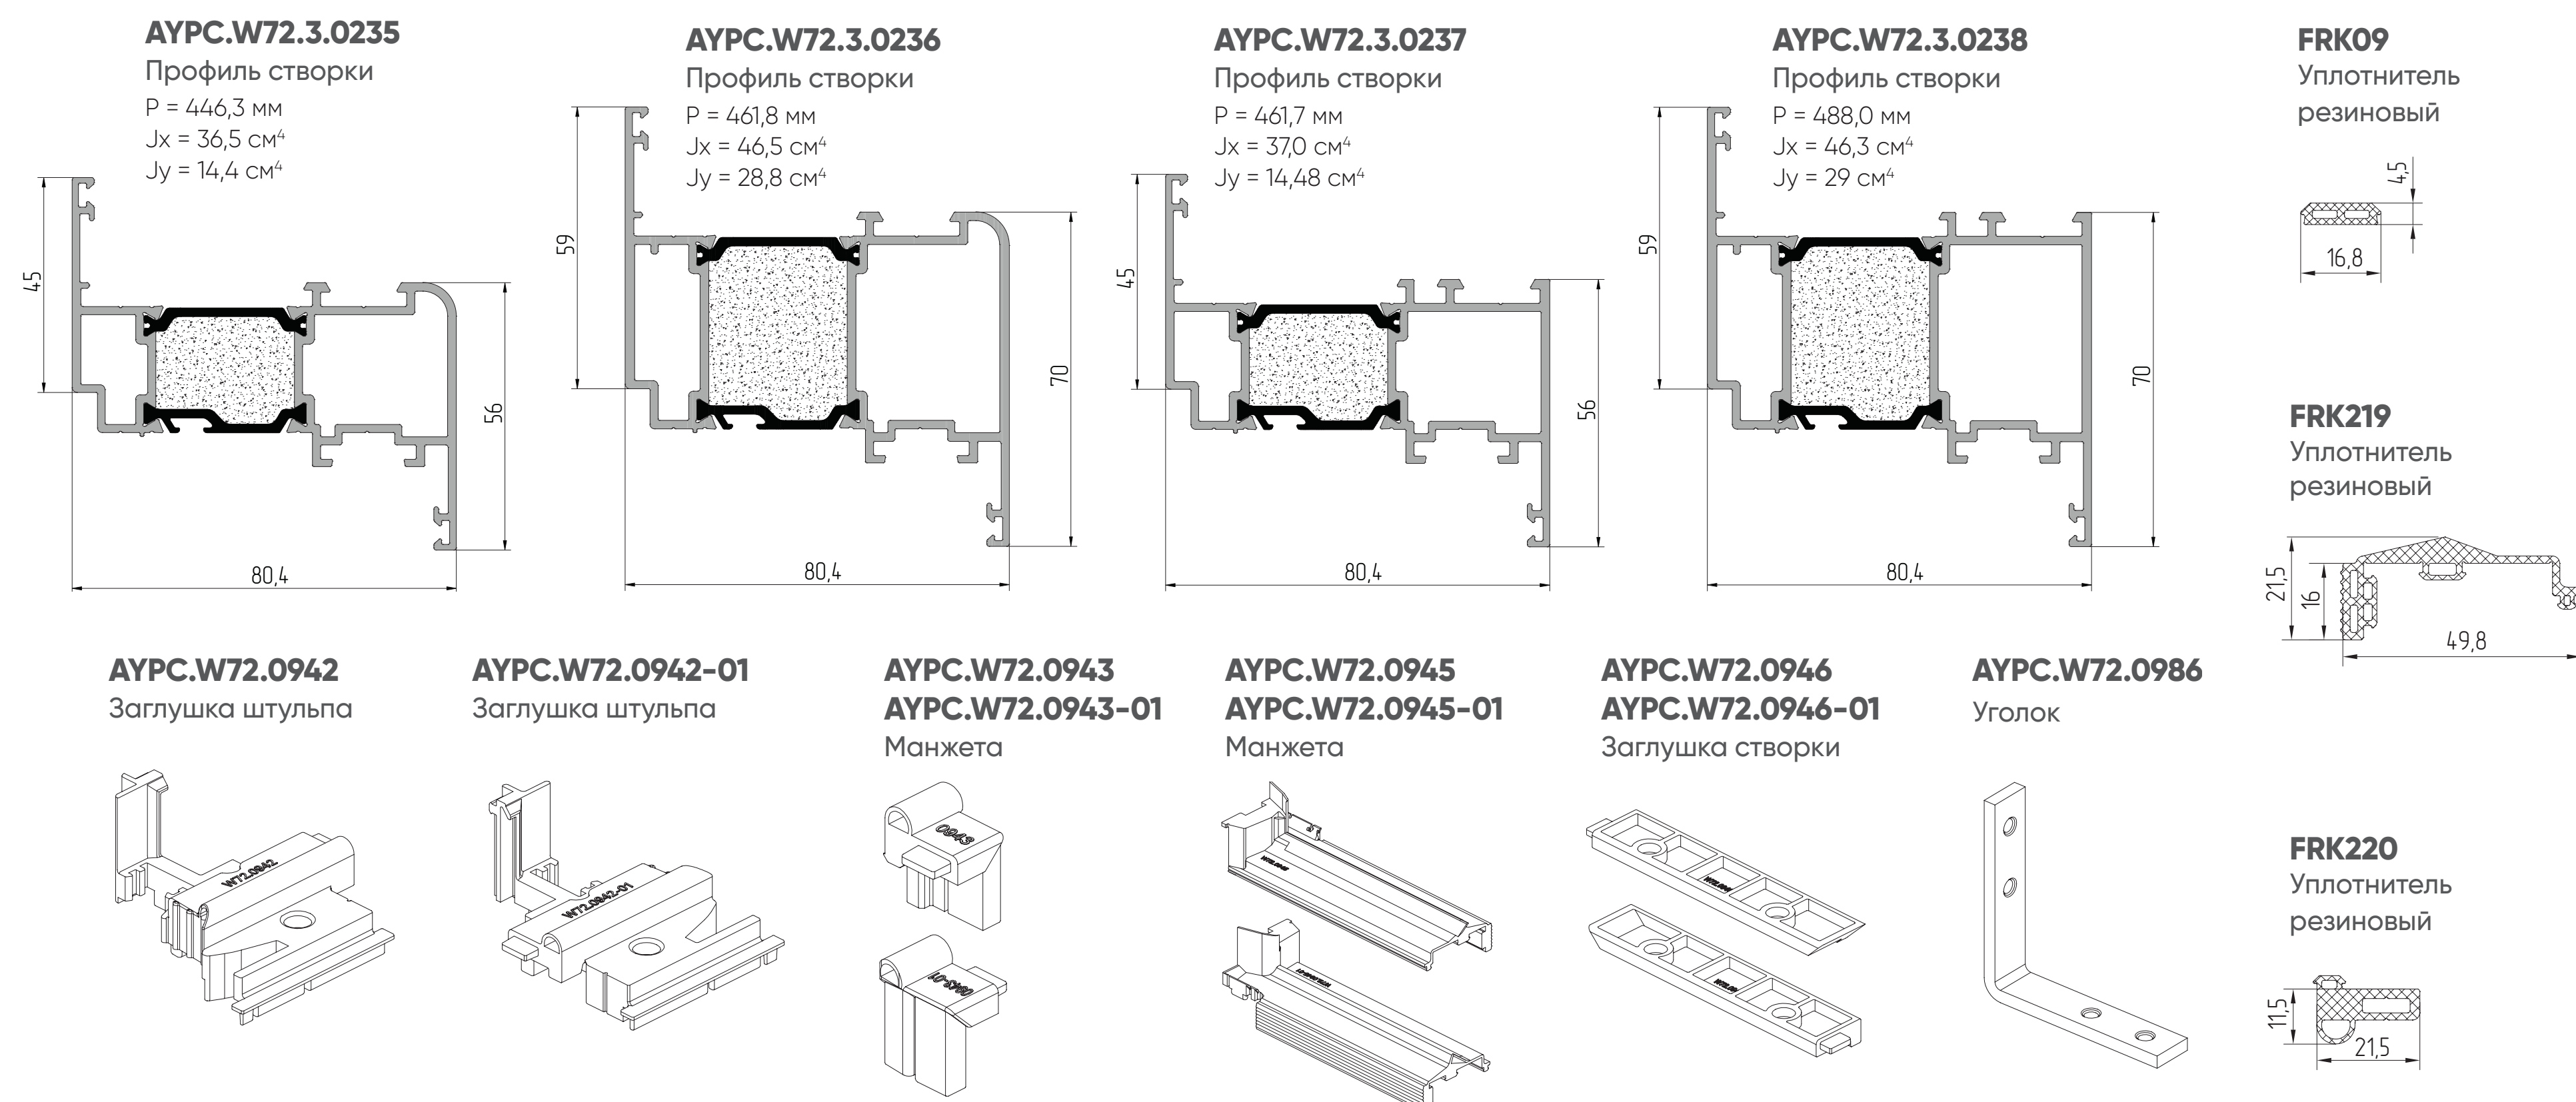

ALT W72 W

Окна в фасад

ALT W72 HS

Скрытая створка

ALT W72 TD

Террасная дверь

ALT W72 PVC

Окна с пазом ПВХ