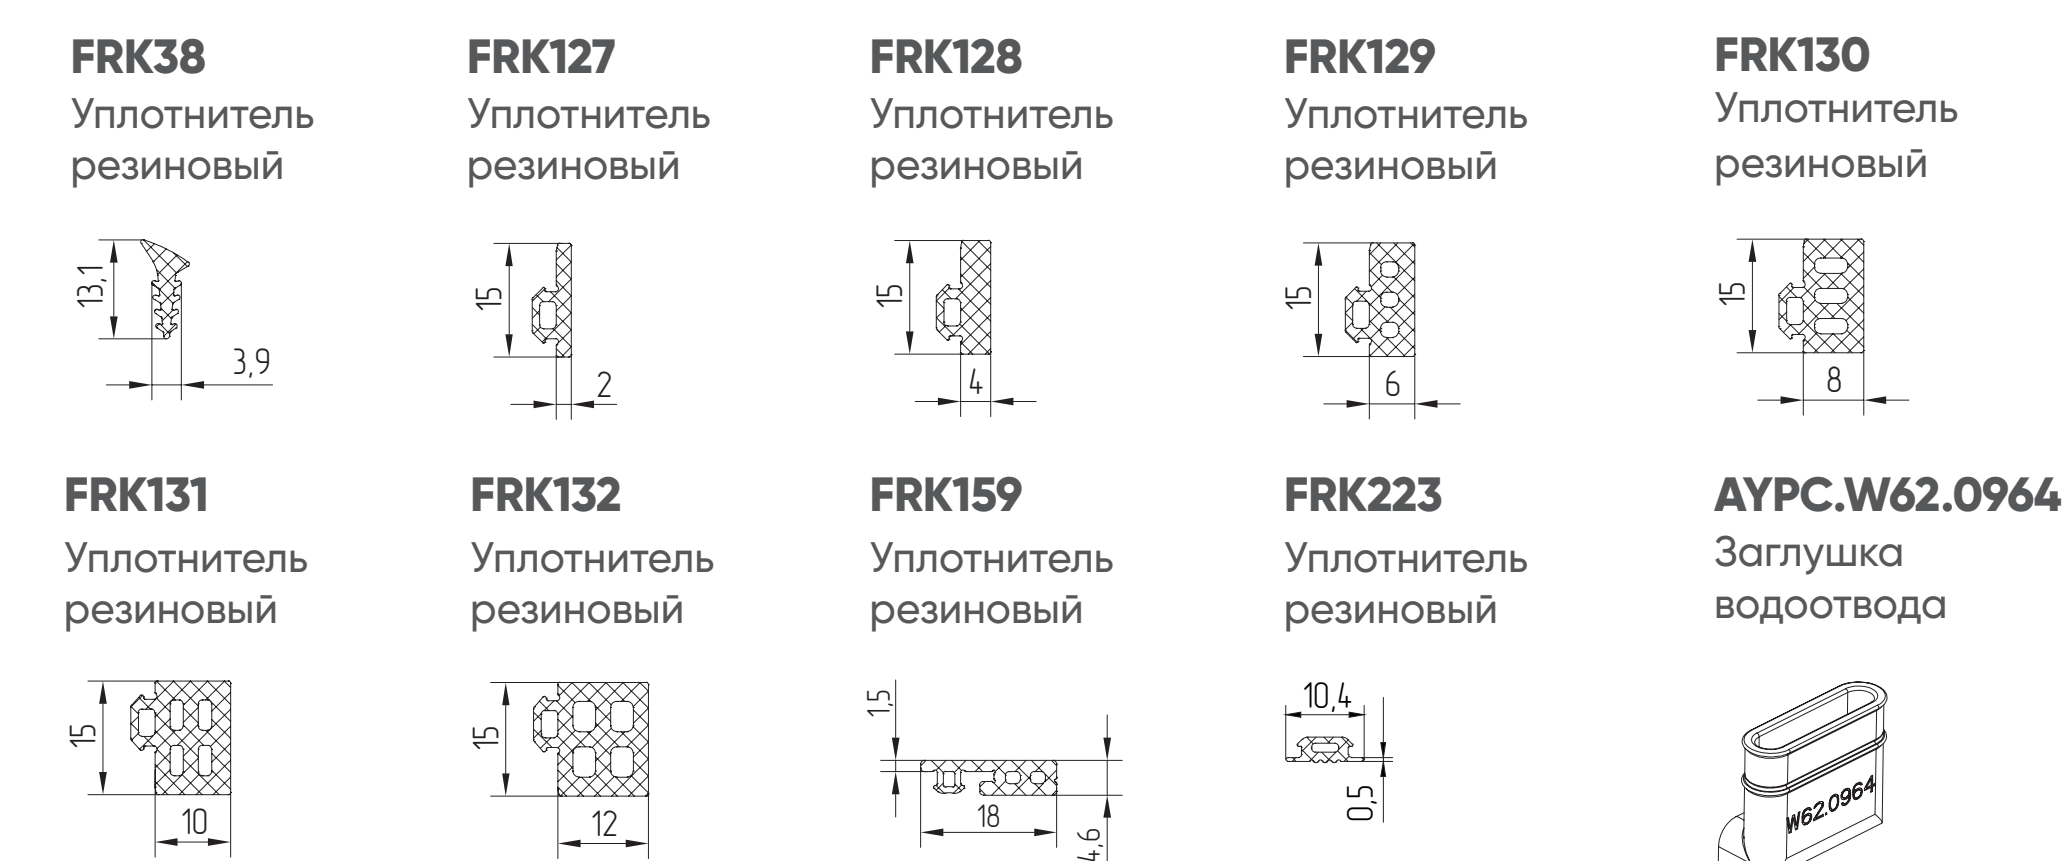

ALT W72 W

Окна в фасад

ALT W72 HS

Скрытая створка

ALT W72 TD

Террасная дверь

ALT W72 PVC

Окна с пазом ПВХ