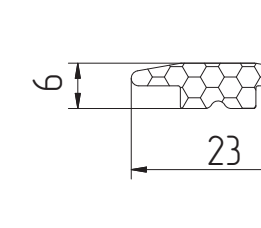

FRK233-01
Уголок резиновый

PB048.0750-FP
Уплотнитель фетровый

FRK240
Шнур уплотнительный

AYPC.W72.0911
Уплотнитель фальца

AYPC.W62.0916
b = 22 мм
AYPC.W62.0916-01
b = 32 мм
AYPC.W62.0916-02
b = 45 мм
Подкладка

PE8x8
Вставка теплоизоляционная

PE21x8
Вставка теплоизоляционная

AYPC.F50.0921
Уплотнитель фальца

XPS_15x30
Вставка теплоизоляционная

XPS_20x12
Вставка теплоизоляционная

XPS_20x15
Вставка теплоизоляционная