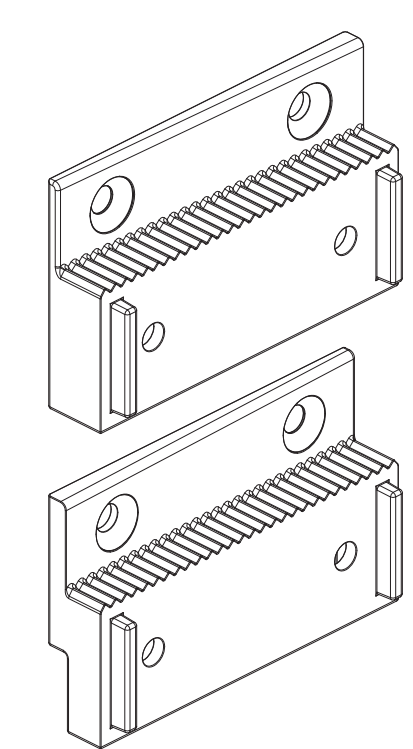

AYPC.C48.0906
Заглушка

AYPC.C48.0907
Заглушка

AYPC.C48.0909
Заглушка профиля примыкания

AYPC.C48.0919M-01K
Комплект заглушки водоотвода

AYPC.W72.0908K
Комплект заглушек шульпы

AYPC.W72.0947K
Комплект заглушек порога

AYPC.W72.0948K
Комплект заглушек порога

AYPC.W72.9904K
Комплект заглушек порога

AYPC.W72.9905K
Комплект заглушек порога

AYPC.W72.9906K
Комплект заглушек порога

AYPC.W72.0975
Планка ответная

AYPC.W72.0976
Планка ответная

AYPC.C43.0913
Подкладка

AYPC.F50.0932
Заглушка декоративная

AYPC.SL160.0928
Заглушка декоративная

AYPC.W62.0909
Заглушка шульпы

AYPC.W62.9912K
Комплект элемента регулировочного

15x45-3M
Пленка защитная