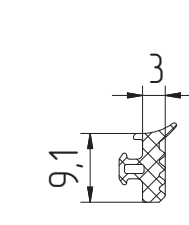

FRK29-01
Уплотнитель резиновый