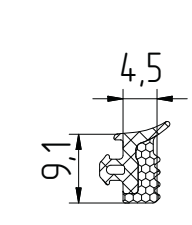

FRK197
Уплотнитель резиновый