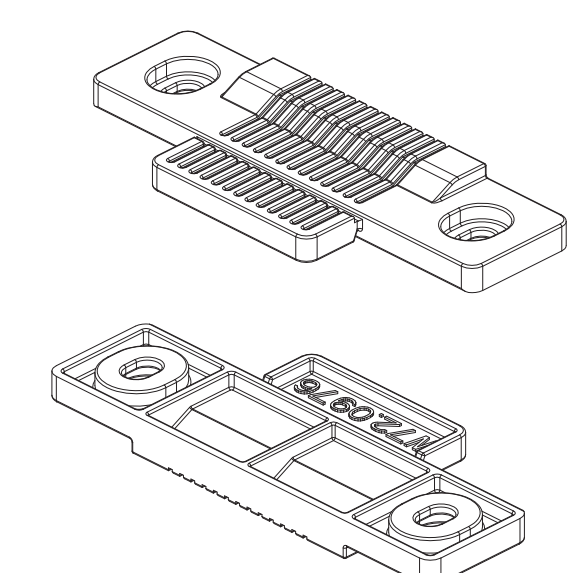

AYPC.C48.0906
Заглушка

AYPC.C48.0907
Заглушка

AYPC.C48.0909
Заглушка профиля примыкания

AYPC.C48.0919M-01K
Комплект заглушки водоотвода

AYPC.W72.0908K
Комплект заглушек шульпы

AYPC.W72.0947K
Комплект заглушек порога

AYPC.W72.0948K
Комплект заглушек порога

AYPC.W72.9904K
Комплект заглушек порога

AYPC.W72.9905K
Комплект заглушек порога

AYPC.W72.9906K
Комплект заглушек порога

AYPC.W72.0975
Планка ответная

AYPC.W72.0976
Планка ответная

AYPC.C43.0913
Подкладка

AYPC.F50.0932
Заглушка декоративная

AYPC.SL160.0928
Заглушка декоративная

AYPC.W62.0909
Заглушка шульпы

AYPC.W62.9912K
Комплект элемента регулировочного

15x45-3M
Пленка защитная