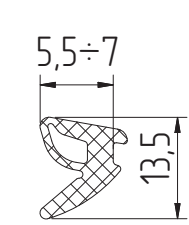

FRK192
Уплотнитель резиновый