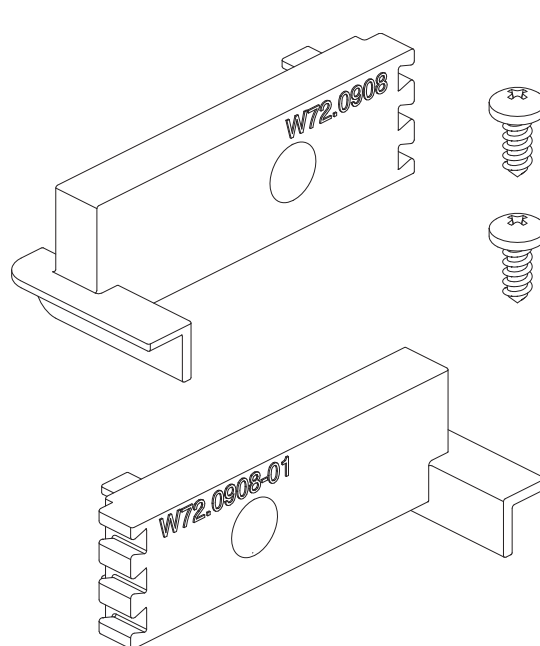

AYPC.C48.0906
Заглушка

AYPC.C48.0907
Заглушка

AYPC.C48.0909
Заглушка профиля примыкания

AYPC.C48.0919M-01K
Комплект заглушки водоотвода

AYPC.W72.0908K
Комплект заглушек шульпы

AYPC.W72.0947K
Комплект заглушек порога

AYPC.C43.0913
Подкладка

AYPC.F50.0932
Заглушка декоративная

AYPC.SL160.0928
Заглушка декоративная

AYPC.W62.0909
Заглушка шульпы

AYPC.W62.9912K
Комплект элемента регулировочного

15x45-3M
Пленка защитная