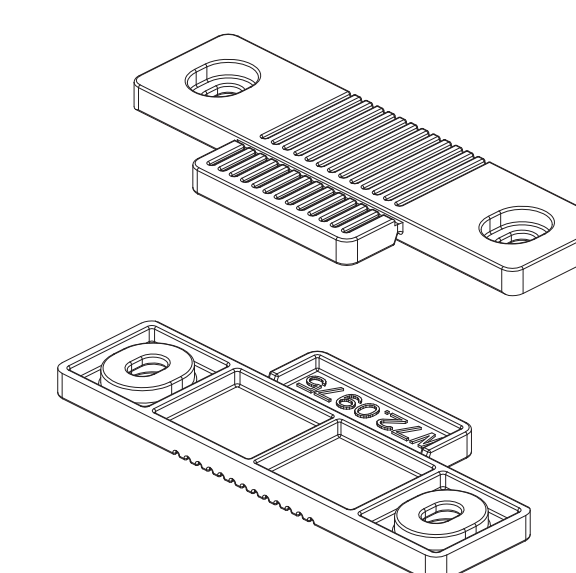

AYPC.C48.0906
Заглушка

AYPC.C48.0907
Заглушка

AYPC.C48.0909
Заглушка профиля примыкания

AYPC.C48.0919M-01K
Комплект заглушки водоотвода

AYPC.W72.0908K
Комплект заглушек шульпы

AYPC.W72.0947K
Комплект заглушек порога

AYPC.W72.0948K
Комплект заглушек порога

AYPC.W72.9904K
Комплект заглушек порога

AYPC.W72.9905K
Комплект заглушек порога

AYPC.W72.9906K
Комплект заглушек порога

AYPC.W72.0975
Планка ответная

AYPC.W72.0976
Планка ответная

AYPC.C43.0913
Подкладка

AYPC.F50.0932
Заглушка декоративная

AYPC.SL160.0928
Заглушка декоративная

AYPC.W62.0909
Заглушка шульпы

AYPC.W62.9912K
Комплект элемента регулировочного

15x45-3M
Пленка защитная