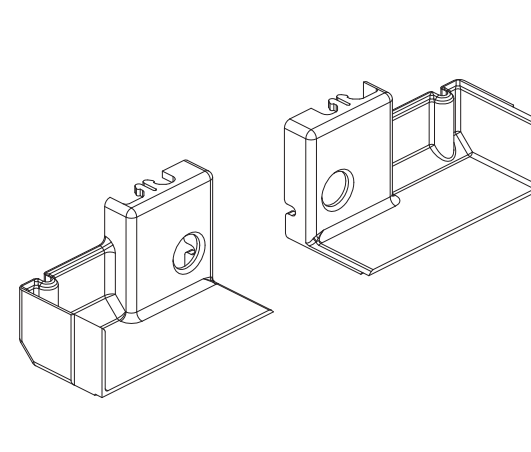

XPS_20x35
Вставка теплоизоляционная

XPS_22x46
Вставка теплоизоляционная

100x26
100x32
100x38
100x44
100x50
100x56
100x62
Подкладка рихтовочная

AYPC.W72.9908
Подкладка опорная

AYPC.W62.0912
Уголок

AYPC.W62.0913
Уголок

AYPC.W62.0914K
Комплект заглушек

AYPC.W62.0945
Заглушка водоотвода

AYPC.W62.0988K
AYPC.W62.0988K-01
Комплект заглушек притвора

AYPC.W62.0999K
Комплект заглушек отлива

AYPC.W62.0946
Заглушка водоотвода

AYPC.W72.9907
Профиль адаптера универсальный