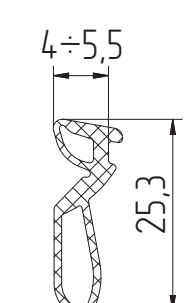

FRK193
Уплотнитель резиновый