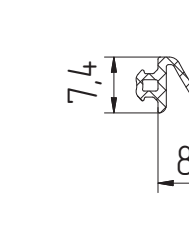

FRK211
Уплотнитель резиновый