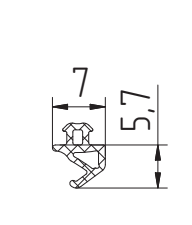

FRK198
Уплотнитель резиновый