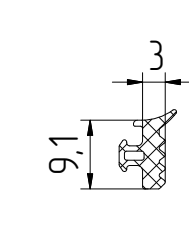

FRK29-01
Уплотнитель
резиновый