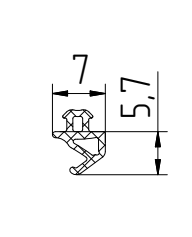

FRK198
Уплотнитель
резиновый