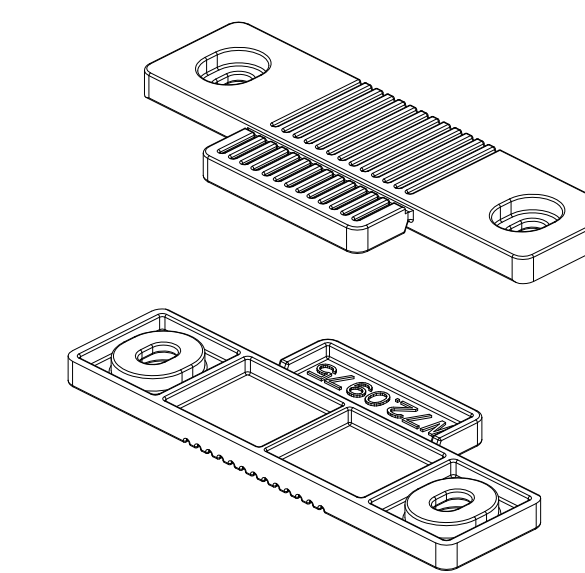

AYPC.C48.0906
Заглушка

AYPC.C48.0907
Заглушка

AYPC.C48.0909
Заглушка профиля
примыкания

AYPC.C48.0919M-01K
Комплект заглушки
водоотвода

AYPC.W72.0947K
Комплект заглушек
порога

AYPC.W72.0948K
Комплект заглушек
порога

AYPC.W72.9904K
Комплект заглушек
порога

AYPC.W72.9905K
Комплект заглушек
порога

AYPC.W72.9906K
Комплект заглушек
порога

AYPC.W72.0975
Планка ответная

AYPC.W72.0976
Планка ответная

AYPC.C43.0913
Подкладка

AYPC.F50.0932
Заглушка
декоративная

AYPC.SL160.0928
Заглушка
декоративная

AYPC.W62.9912K
Комплект элемента
регулирующего

15x45-3M
Пленка защитная