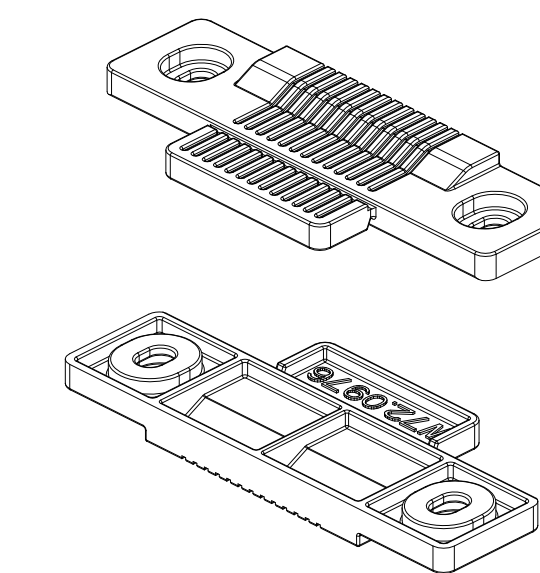

AYPC.C48.0906
Заглушка

AYPC.C48.0907
Заглушка

AYPC.C48.0909
Заглушка профиля
примыкания

AYPC.C48.0919M-01K
Комплект заглушки
водоотвода

AYPC.W72.0947K
Комплект заглушек
порога

AYPC.W72.0948K
Комплект заглушек
порога

AYPC.W72.9904K
Комплект заглушек
порога

AYPC.W72.9905K
Комплект заглушек
порога

AYPC.W72.9906K
Комплект заглушек
порога

AYPC.W72.0975
Планка ответная

AYPC.W72.0976
Планка ответная

AYPC.C43.0913
Подкладка

AYPC.F50.0932
Заглушка
декоративная

AYPC.SL160.0928
Заглушка
декоративная

AYPC.W62.9912K
Комплект элемента
регулирующего

15x45-3M
Пленка защитная