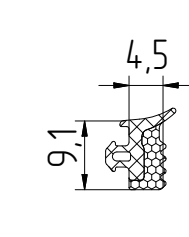

FRK197
Уплотнитель
резиновый