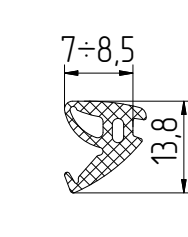

FRK231
Уплотнитель
резиновый