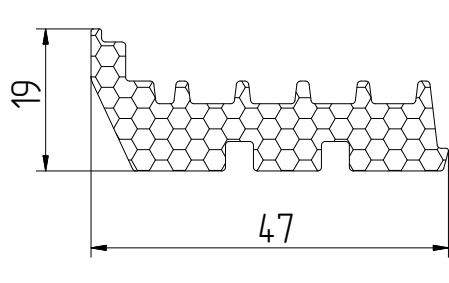

FRK233-01
Уголок
резиновый

PB048.0750-FP
Уплотнитель
фетровый

FRK240
Шнур
уплотнительный

AYPC.W72.0911
Уплотнитель фальца

AYPC.W62.0916
b = 22 мм
AYPC.W62.0916-01
b = 32 мм
AYPC.W62.0916-02
b = 45 мм
Подкладка