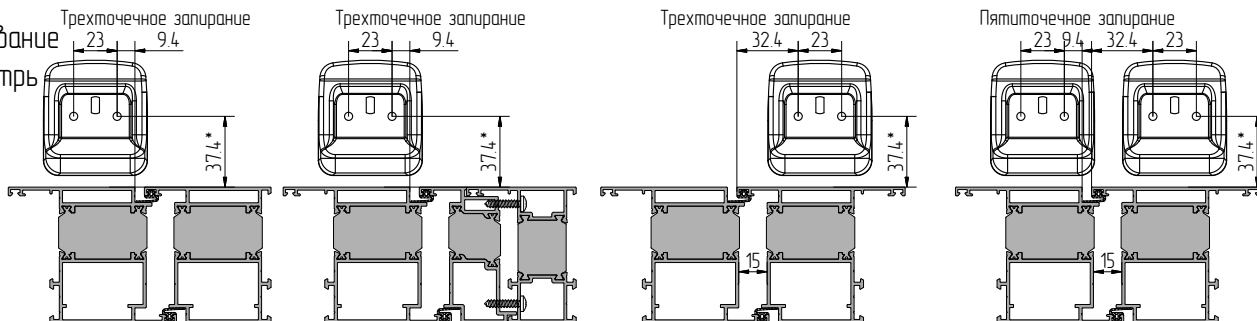

Установка нижней ответной пластины из комплекта РНА2202

открывание

наружу

открывание

внутри

открывание
наружу

открывание
внутри

Установка нижней ответной пластины из комплекта РНА2202 производится на объекте после монтажа дверного блока

* Окончательное положение ответной пластины из комплекта РНА2202 определяется после монтажа дверного блока