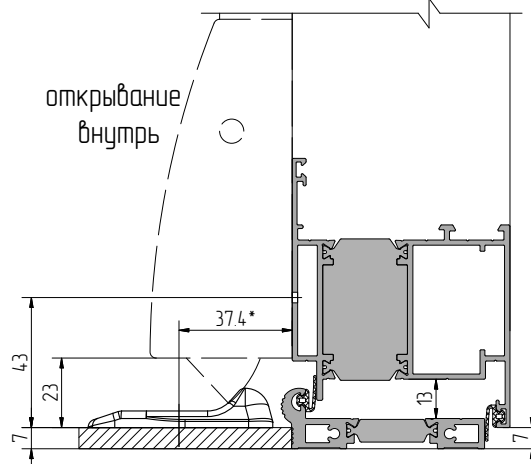

Установка нижней ответной пластины из комплекта РНА2202

открывание

наружу

открывание

внутри

открывание
наружу

открывание
внутри

Установка нижней ответной пластины из комплекта РНА2202 производится на объекте после монтажа дверного блока

* Окончательное положение ответной пластины из комплекта РНА2202 определяется после монтажа дверного блока