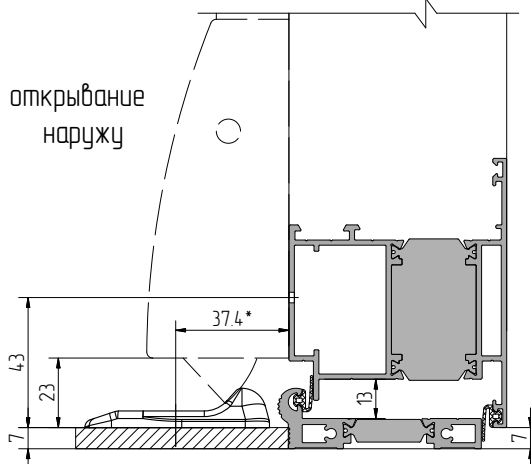

Установка нижней ответной пластины из комплекта РНА2202

открывание

наружу

открывание

внутри

открывание
наружу

открывание
внутри

Установка нижней ответной пластины из комплекта РНА2202 производится на объекте после монтажа дверного блока

* Окончательное положение ответной пластины из комплекта РНА2202 определяется после монтажа дверного блока