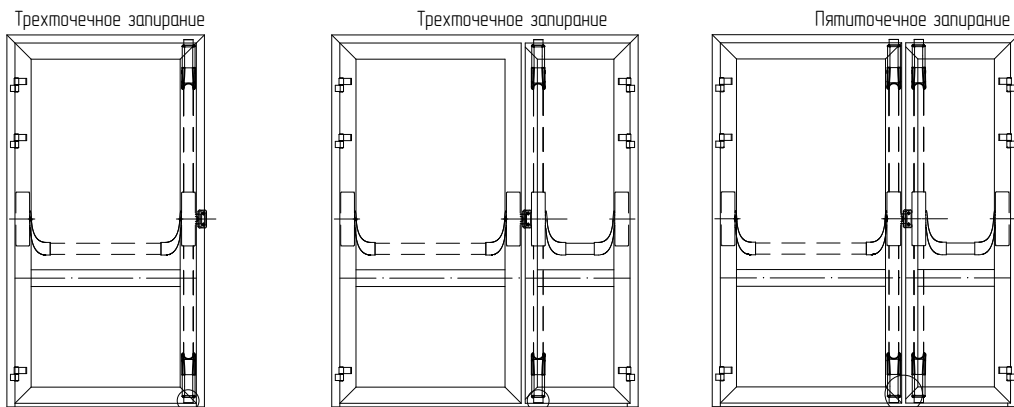

Установка нижней ответной пластины из комплекта РНА2202

открывание

наружу

открывание

внутри

открывание
наружу

открывание
внутри

Установка нижней ответной пластины из комплекта РНА2202 производится на объекте после монтажа дверного блока

* Окончательное положение ответной пластины из комплекта РНА2202 определяется после монтажа дверного блока