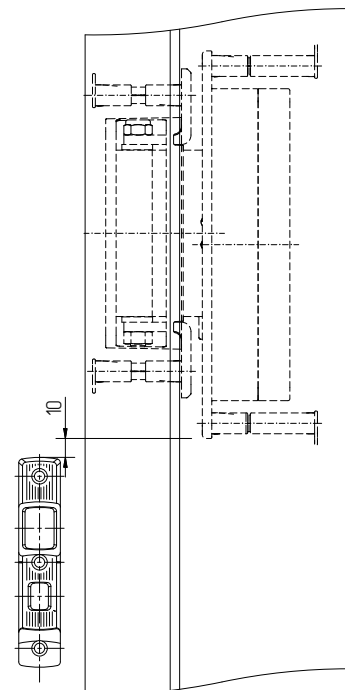

Пример установки зацепа противовзломного FUHR RNG53137 для PAS_24

Устанавливать на резьбовые заклепки M5x11,5-A2TR с уменьшенным буртиком. Заклепки в комплект поставки не входят