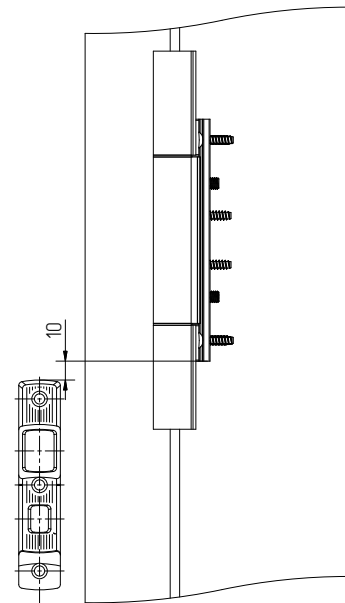

Пример установки зацепа противовзломного FUHR RNG53137 для PAS_24

Устанавливать на резьбовые заклепки M5x11,5-A2TR с уменьшенным буртиком. Заклепки в комплект поставки не входят