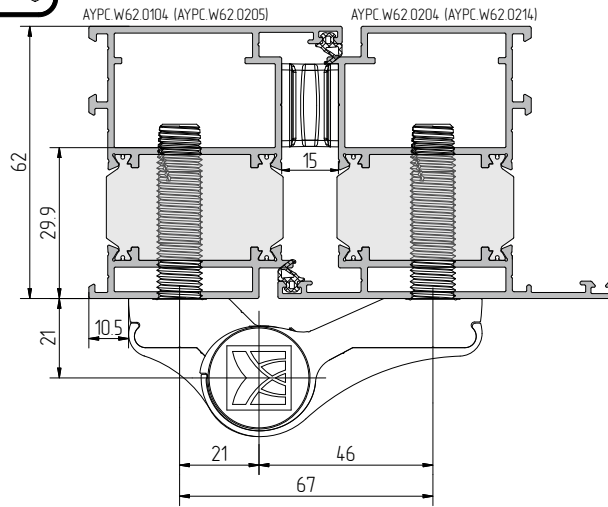

Пример установки зацепа противовзломного FUHR RNG53137 для PAS_24

Устанавливать на резьбовые заклепки M5x11,5-A2TR с уменьшенным буртиком. Заклепки в комплект поставки не входят