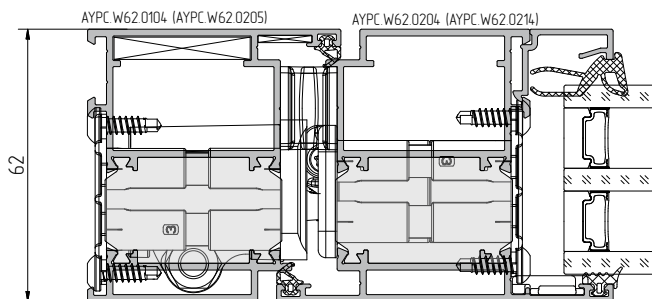

Пример установки зацепа противовзломного FUHR RNG53137 для PAS_24

Устанавливать на резьбовые заклепки M5x11,5-A2TR с уменьшенным буртиком. Заклепки в комплект поставки не входят