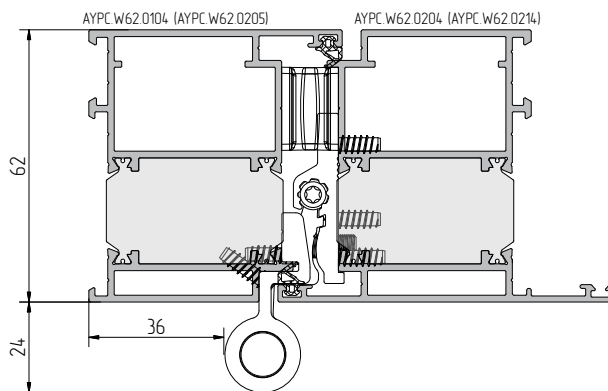

Пример установки зацепа противовзломного FUHR RNG53137 для PAS_24

Устанавливать на резьбовые заклепки M5x11,5-A2TR с уменьшенным буртиком. Заклепки в комплект поставки не входят