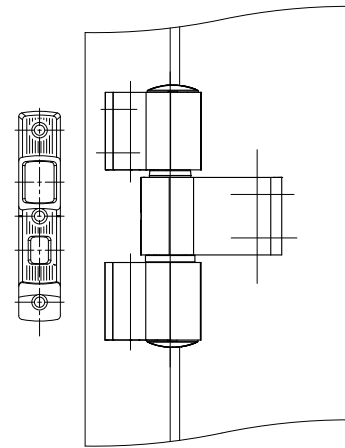

Пример установки зацепа противовзломного FUHR RNG53137 для PAS_24

Устанавливать на резьбовые заклепки M5x11,5-A2TR с уменьшенным буртиком. Заклепки в комплект поставки не входят