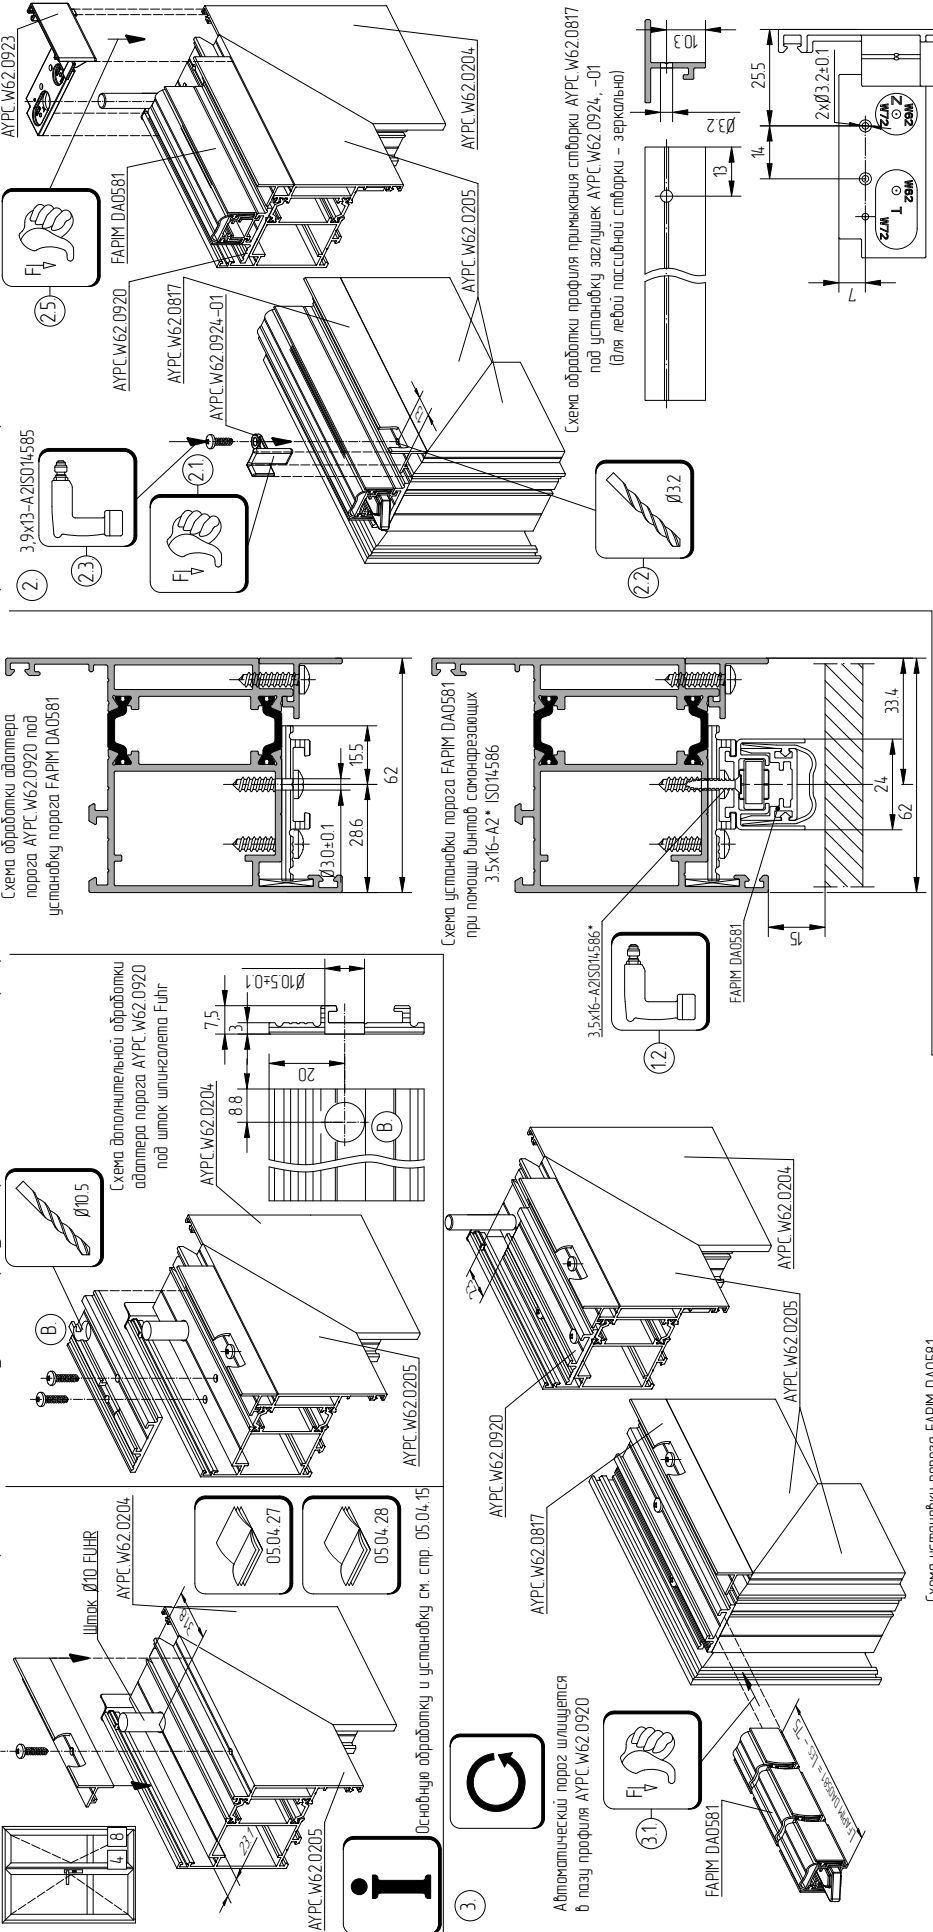

Установка автоматического порога на пассивную створку двери из системы профилей W62 D со шпингалетом врезным Fuhr арт. BK345K24A

\* Поставляется совместно с порогом FAPIM DA0581.  
Перед установкой порога FAPIM DA0581 ознакомьтесь с инструкцией производителя по его установке.