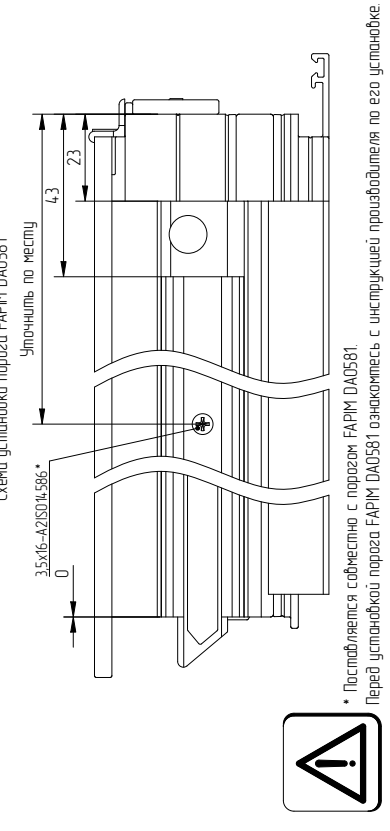

Установка автоматического порога на пассивную створку двери из системы профилей W62 D со шпингалетом врезным Fuhr арт. BK345K24A

\* Поставляется совместно с порогом FAPIM DA0581.  
Перед установкой порога FAPIM DA0581 ознакомьтесь с инструкцией производителя по его установке.