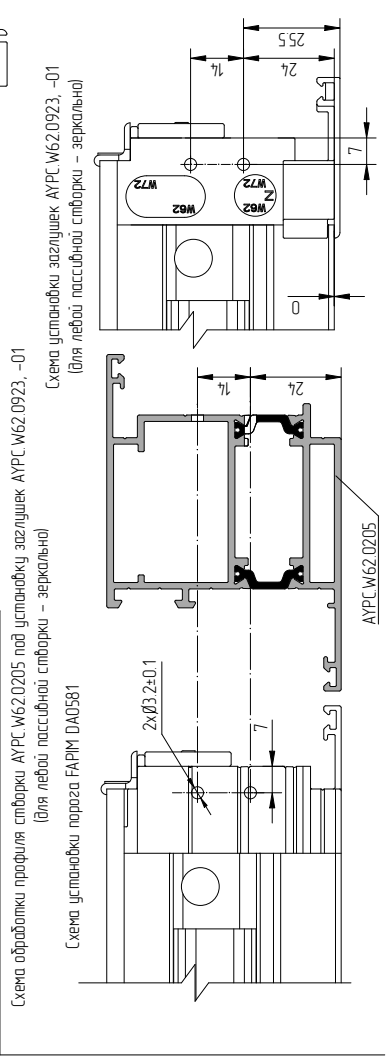

Установка автоматического порога на пассивную створку двери из системы профилей W62 D со шпингалетом врезным Fuhr арт. BK345K24A

\* Поставляется совместно с порогом FAPIM DA0581.  
Перед установкой порога FAPIM DA0581 ознакомьтесь с инструкцией производителя по его установке.